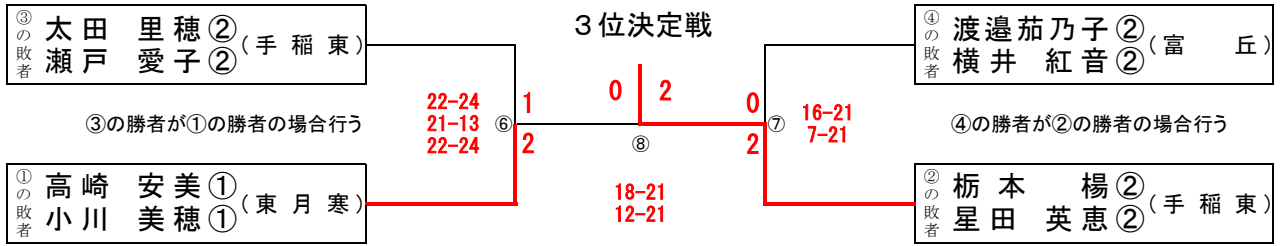

女子ダブルス(GD)

順位決定戦

3位決定戦

5位決定戦

試合番号⑥があった場合は ⑥の敗者

試合番号⑦があった場合は ⑦の敗者

代表決定戦