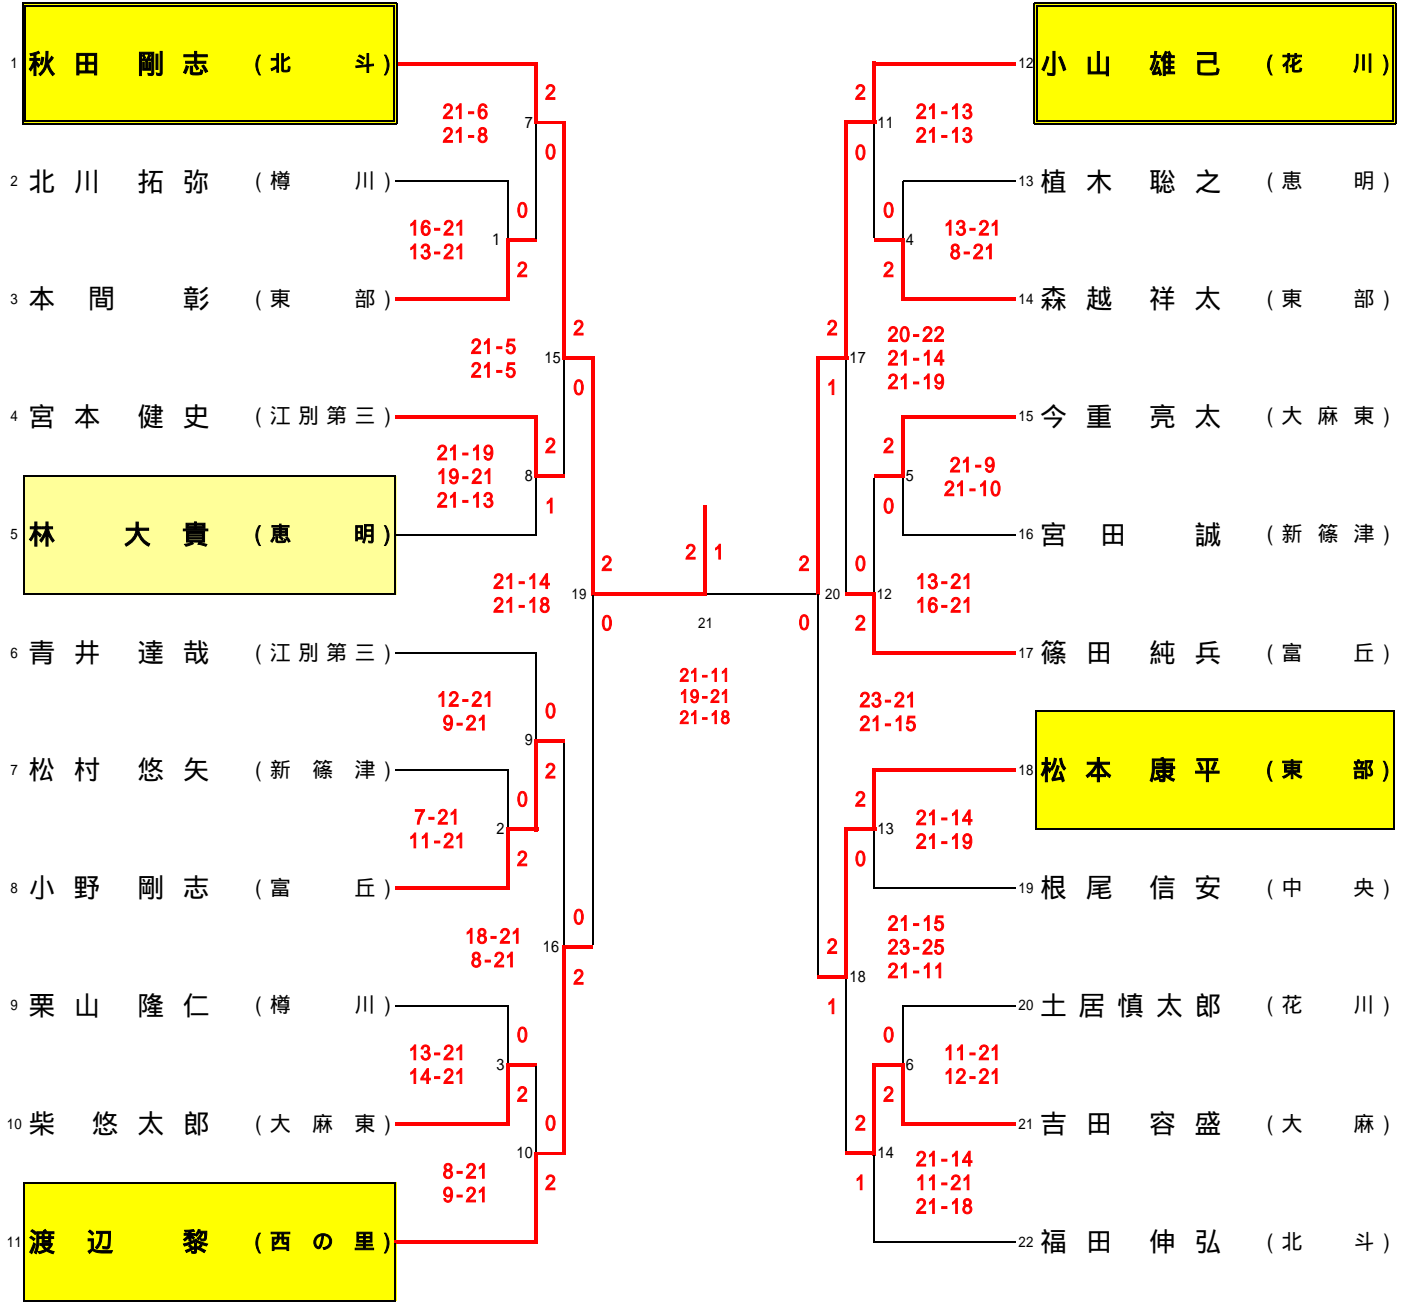

男子シングルス (B S - 2 2)

全道進出
C
21-18
22-21