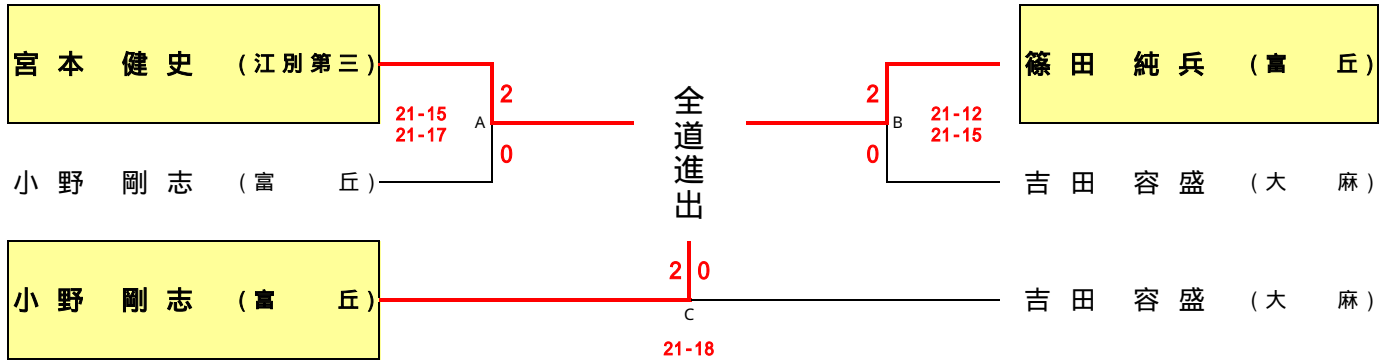

男子シングルス (B S - 2 2)

全道進出
C
21-18
22-21