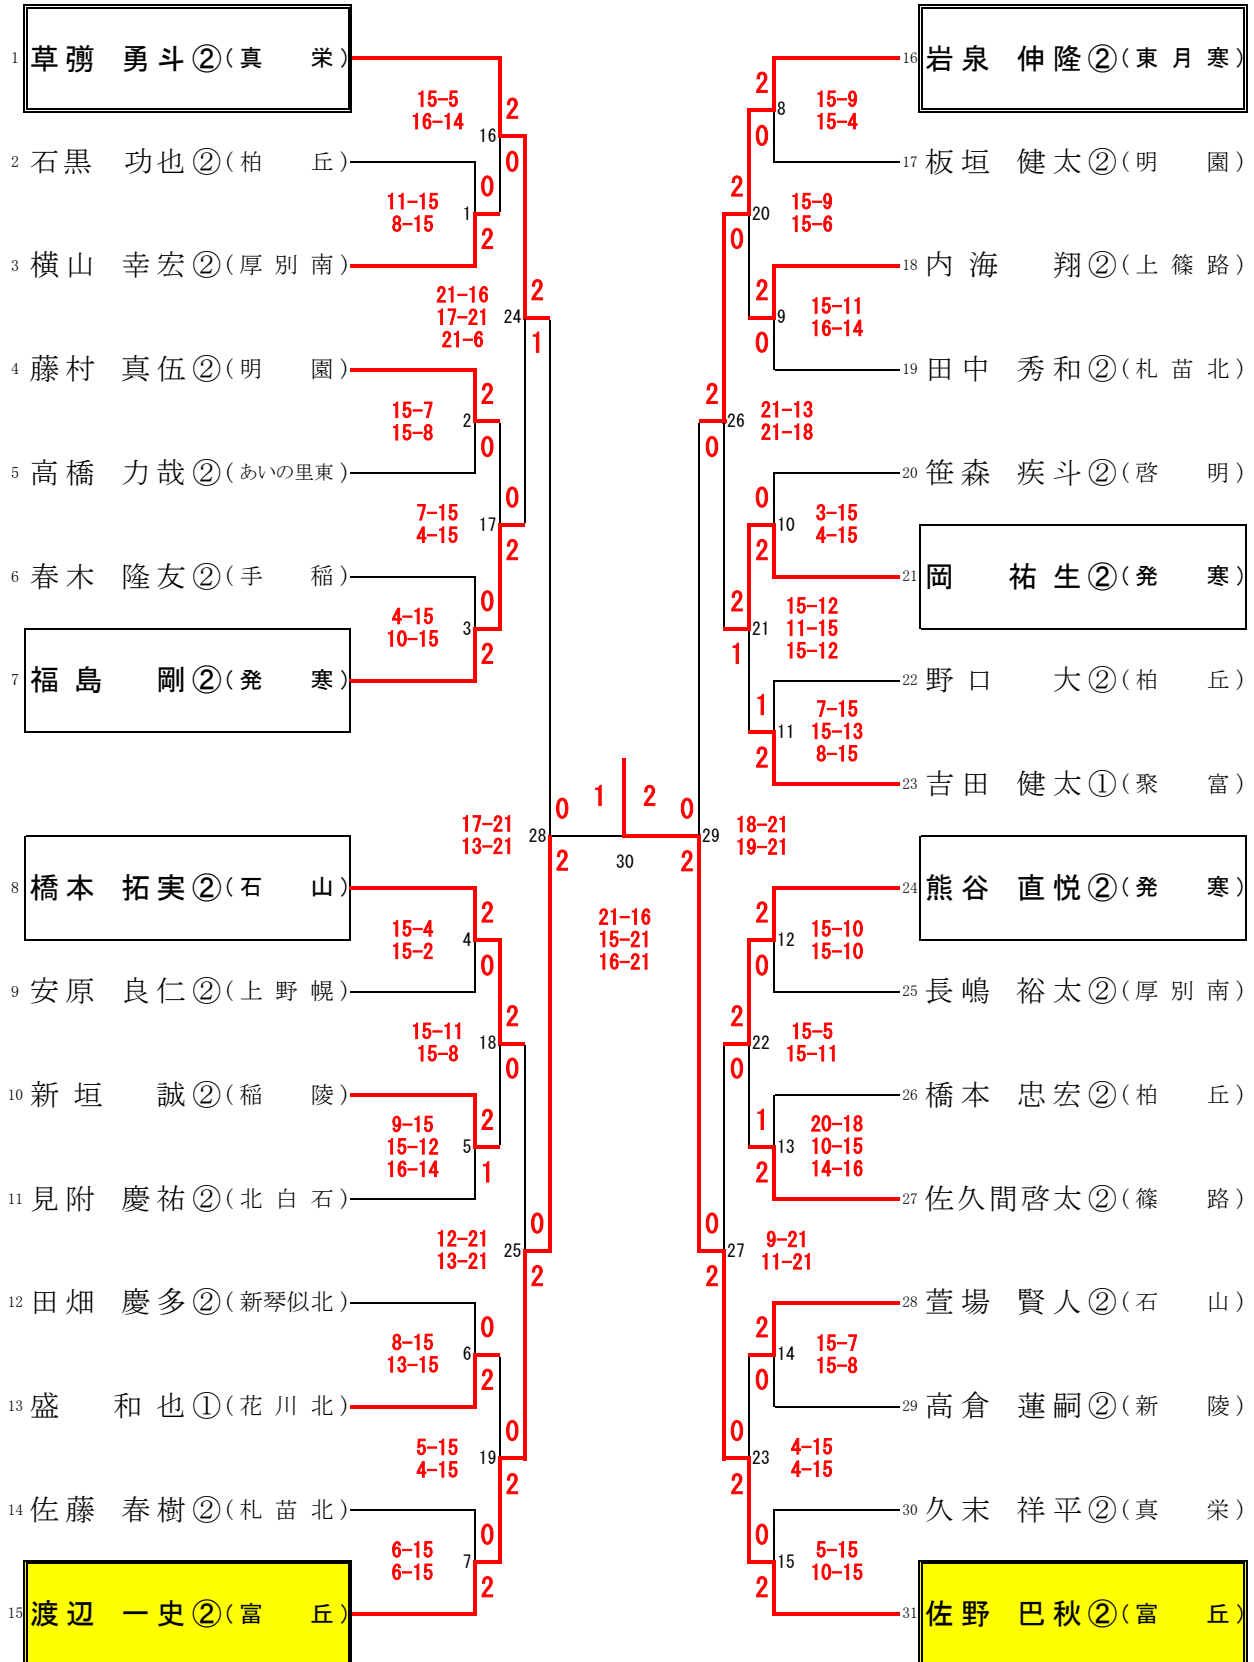

1年生男子シングルス(1BS)

2年生男子シングルス(2BS)

1年生女子シングルス(1GS)

| | | | | | | |
|----|--------------|-------------------------|---|----|---------------|-------------------------|
| 1 | 大柳 美佳①(厚別) | 15-2 15-2 | 2 | 30 | 太田 莉緒①(富丘) | 15-5 15-6 |
| 2 | 下横 優奈①(元町) | 14-16 15-13 21-20 | 2 | 35 | 竹田 ゆきの①(北陽) | 10-15 17-15 13-15 |
| 3 | 松浦 沙瑛①(北白石) | 15-3 15-2 | 2 | 31 | 佐藤 みのり①(篠路西) | 15-4 15-2 |
| 31 | 武田 万里奈①(宮の丘) | 14-16 11-15 | 0 | 47 | 木村 みらの①(伏見) | 11-15 7-15 |
| 5 | 後藤 南①(北陽) | 15-9 12-15 15-7 | 2 | 36 | 橋本 まどか①(平岡中央) | 6-15 8-15 |
| 6 | 大島 南々①(平岡中央) | 15-6 10-15 15-5 | 2 | 35 | 奈良 春香①(あやめ野) | 21-16 21-16 |
| 7 | 木村 咲菜①(東月寒) | 21-12 21-13 | 2 | 36 | 若崎 萌絵①(発寒) | 15-3 15-2 |
| 8 | 鈴木 映里①(平岡緑) | 15-4 15-6 | 2 | 37 | 坂野 まどか①(青葉) | 15-5 15-4 |
| 9 | 増井 陽美①(常盤) | 15-12 15-17 15-9 | 2 | 38 | 高坂 紀衣①(元町) | 10-15 12-15 |
| 10 | 高橋 しおり①(伏見) | 15-9 15-10 | 2 | 39 | 小林 奈央①(石山) | 9-15 5-15 |
| 11 | 宮坂 志穂①(新陵) | 8-15 5-15 | 0 | 40 | 山野 真利亜①(西岡北) | 13-15 15-13 17-15 |
| 12 | 澁谷 舞花①(厚別南) | 9-15 10-15 | 2 | 41 | 中澤 美友①(北白石) | 2-15 7-15 |
| 13 | 土橋 みちる①(西陵) | 4-15 5-15 | 2 | 42 | 高田 悠理奈①(上篠路) | 10-15 3-15 |
| 14 | 松村 優花①(上篠路) | 22-20 21-8 | 2 | 43 | 鈴木 聖①(稲穂) | 18-21 17-21 |
| 15 | 高村 怜奈①(聚富) | 15-2 15-1 | 2 | 44 | 浦田 奈那美①(栄町) | 15-1 15-10 |
| 16 | 兼本 咲季①(北陽) | 15-6 15-8 | 2 | 45 | 葛西 優香①(北星女子) | 13-15 11-15 |
| 17 | 山田 佳育①(稲穂) | 10-15 8-15 | 2 | 46 | 成澤 美結①(札幌) | 10-15 15-12 15-13 |
| 18 | 川口 真優①(伏見) | 15-10 15-6 | 2 | 47 | 黒崎 愛惟①(日章) | 15-12 15-7 |
| 19 | 荒谷 結郁①(元町) | 19-17 21-20 | 2 | 48 | 梅村 真緒①(厚別南) | 10-15 13-15 |
| 20 | 青木 ゆり①(信濃) | 4-15 7-15 | 0 | 49 | 佐藤 朱音①(札苗北) | 2-15 6-15 |
| 21 | 熊谷 佳奈①(平岡中央) | 8-15 6-15 | 2 | 50 | 伊世 夢奈①(石山) | 9-21 8-21 |
| 22 | 上牧 晏奈①(琴似) | 19-21 21-18 21-9 | 2 | 51 | 山口 莉緒①(篠路) | 15-13 15-7 |
| 23 | 住友 美咲①(石山) | 15-9 15-5 | 2 | 52 | 工藤 莉子①(北白石) | 15-7 6-15 8-15 |
| 24 | 津田 夏実①(北白石) | 4-15 15-12 13-15 | 1 | 53 | 中山 侑梨香①(前田北) | 12-15 8-15 |
| 25 | 星 優香①(八条) | 15-7 15-13 | 2 | 54 | 坂下 愛花①(伏見) | 3-15 2-15 |
| 26 | 飯塚 真子①(屯田北) | 5-15 4-15 | 0 | 55 | 種谷 愛奏①(手稲東) | 13-15 15-8 12-15 |
| 27 | 坂下 夕奈①(札苗北) | 15-11 15-6 | 2 | 56 | 上村 七海①(月寒) | 5-15 4-15 |
| 28 | 村上 星奈①(厚別南) | 4-15 6-15 | 2 | 57 | 長井 友里①(平岡中央) | |
| 29 | 渡邊 真輝①(新琴似北) | | 2 | 58 | 倉橋 亜子①(新琴似北) | |