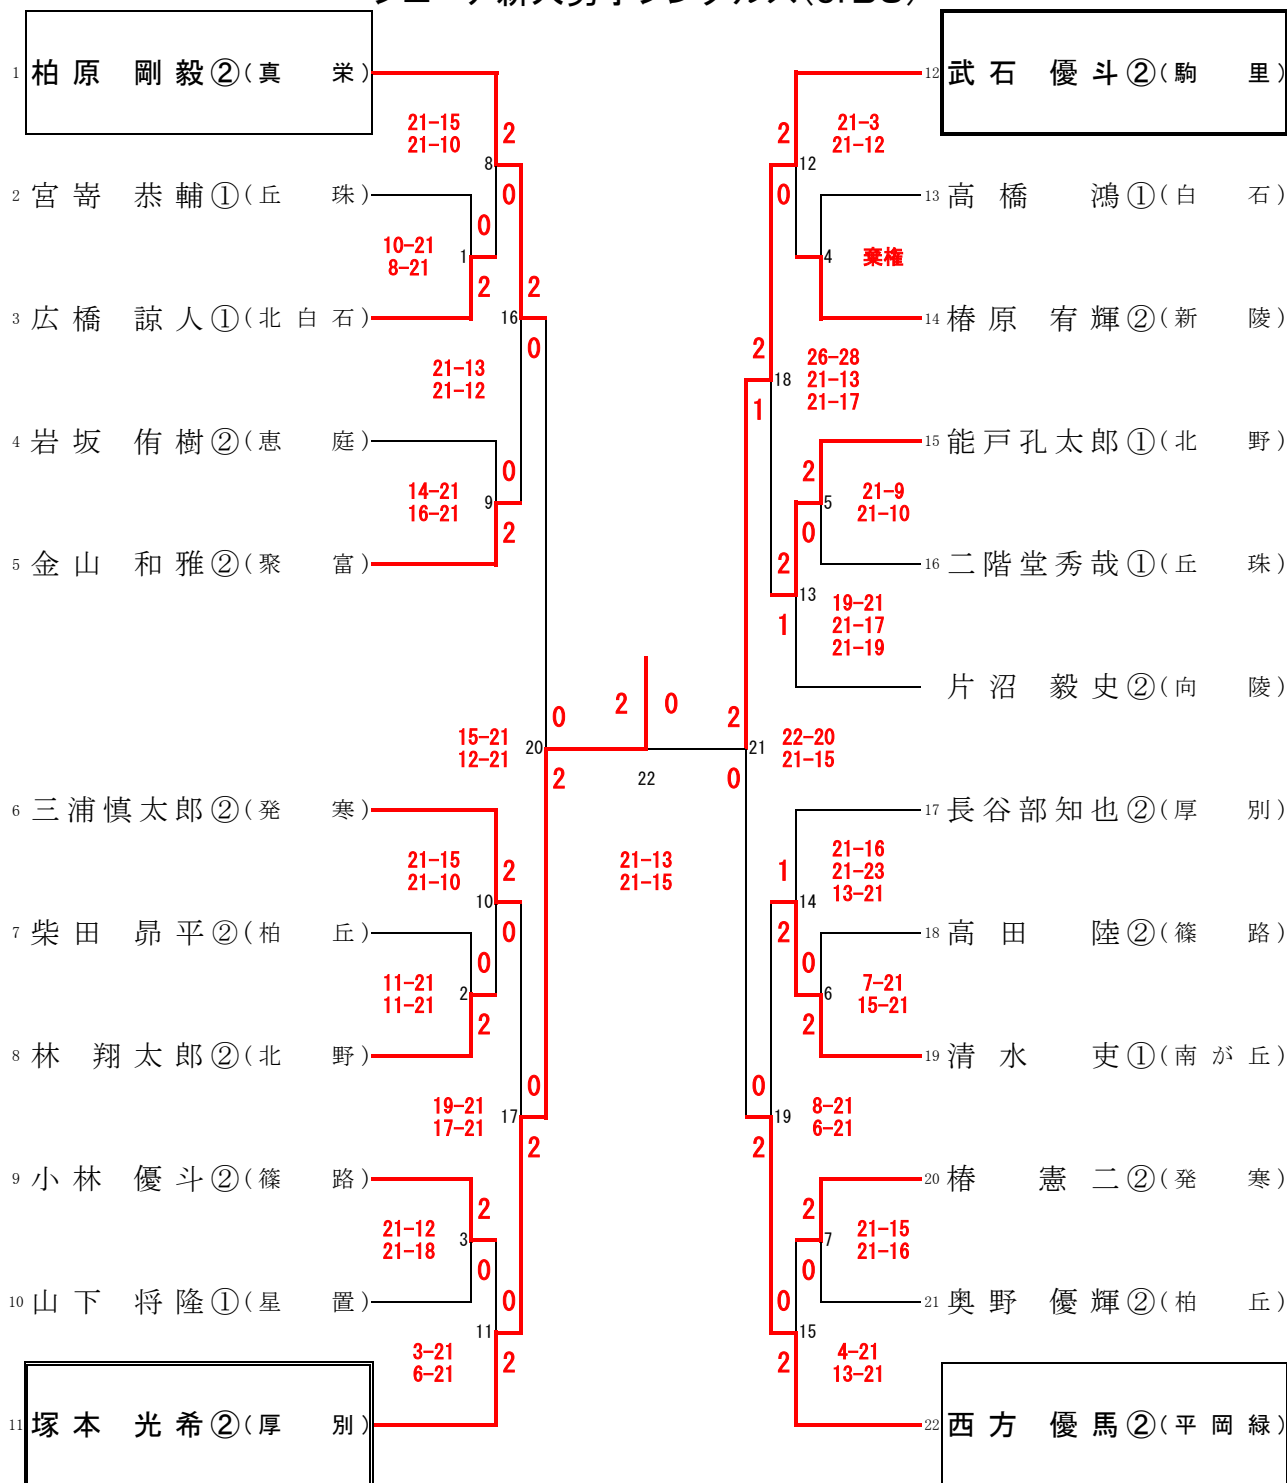

ジュニア男子ダブルス(BD)

ジュニア女子ダブルス(GD)

ジュニア男子シングルス(BS)

ジュニア女子シングルス(GS)

ジュニア新人男子シングルス(JrBS)

ジュニア新人女子シングルス(JrGS)