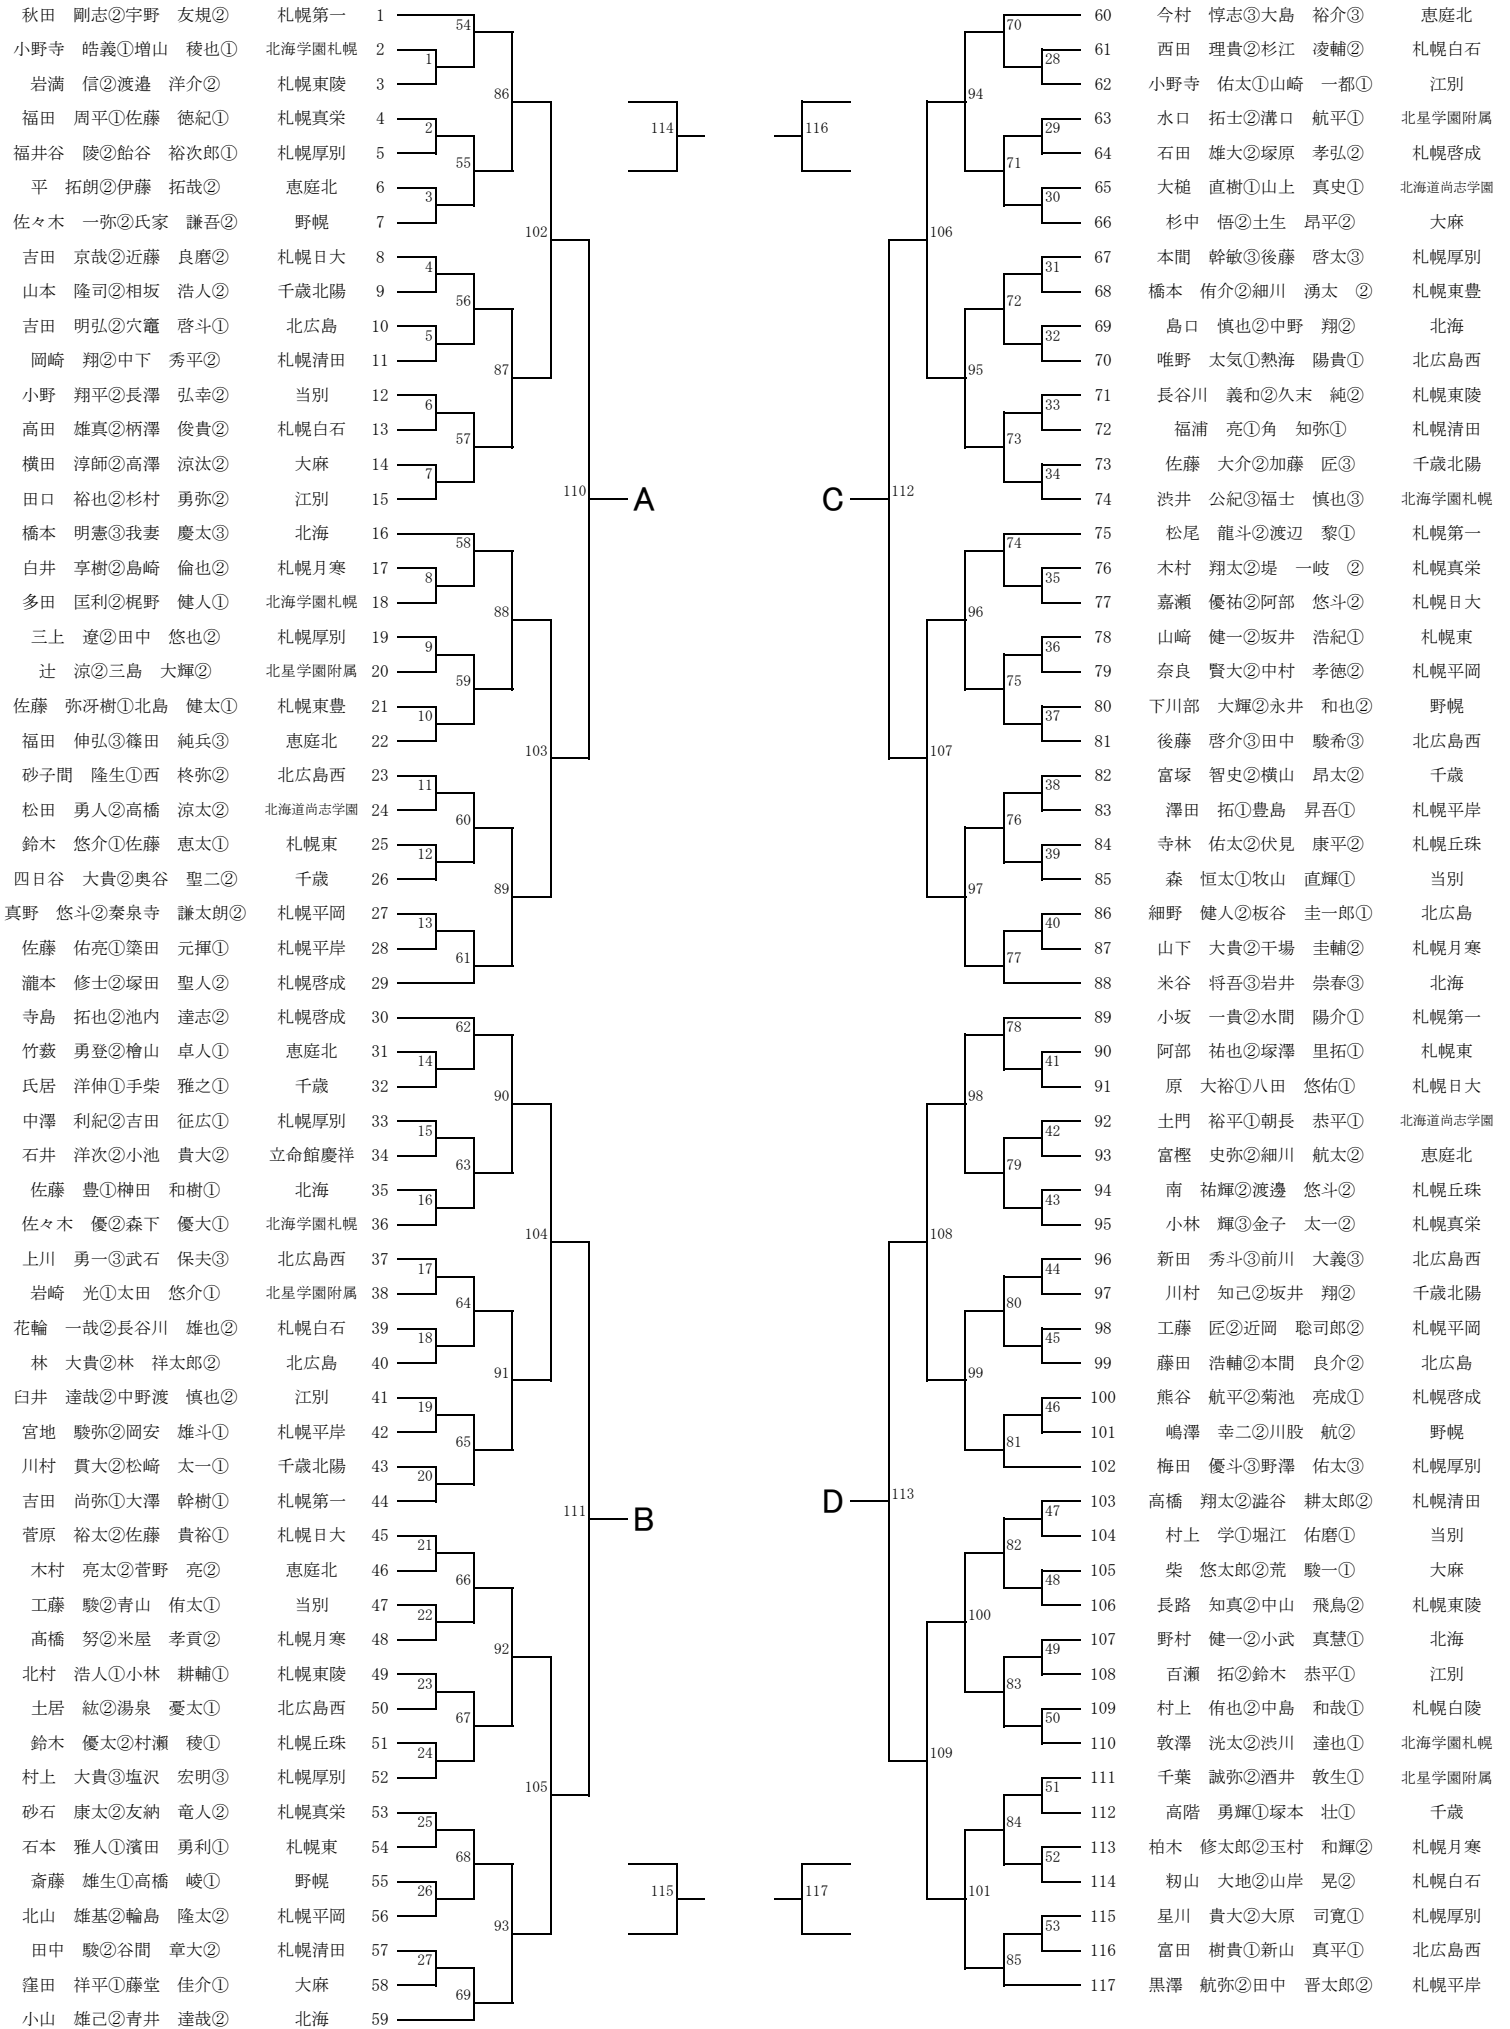

平成22年度北海道選手権大会 東ブロックBD

6月26日 北広島西/7月3日 札幌平岡

平成22年度北海道選手権大会 東ブロックGD 6月26日 北広島総合体育館/7月3日 野幌高校

平成22年度北海道選手権大会 西ブロックBD

6月26日 札幌北/6月27日 札幌開成

平成22年度北海道選手権大会 西ブロックGS 6月26日 札幌稲雲/6月27日 札幌西陵