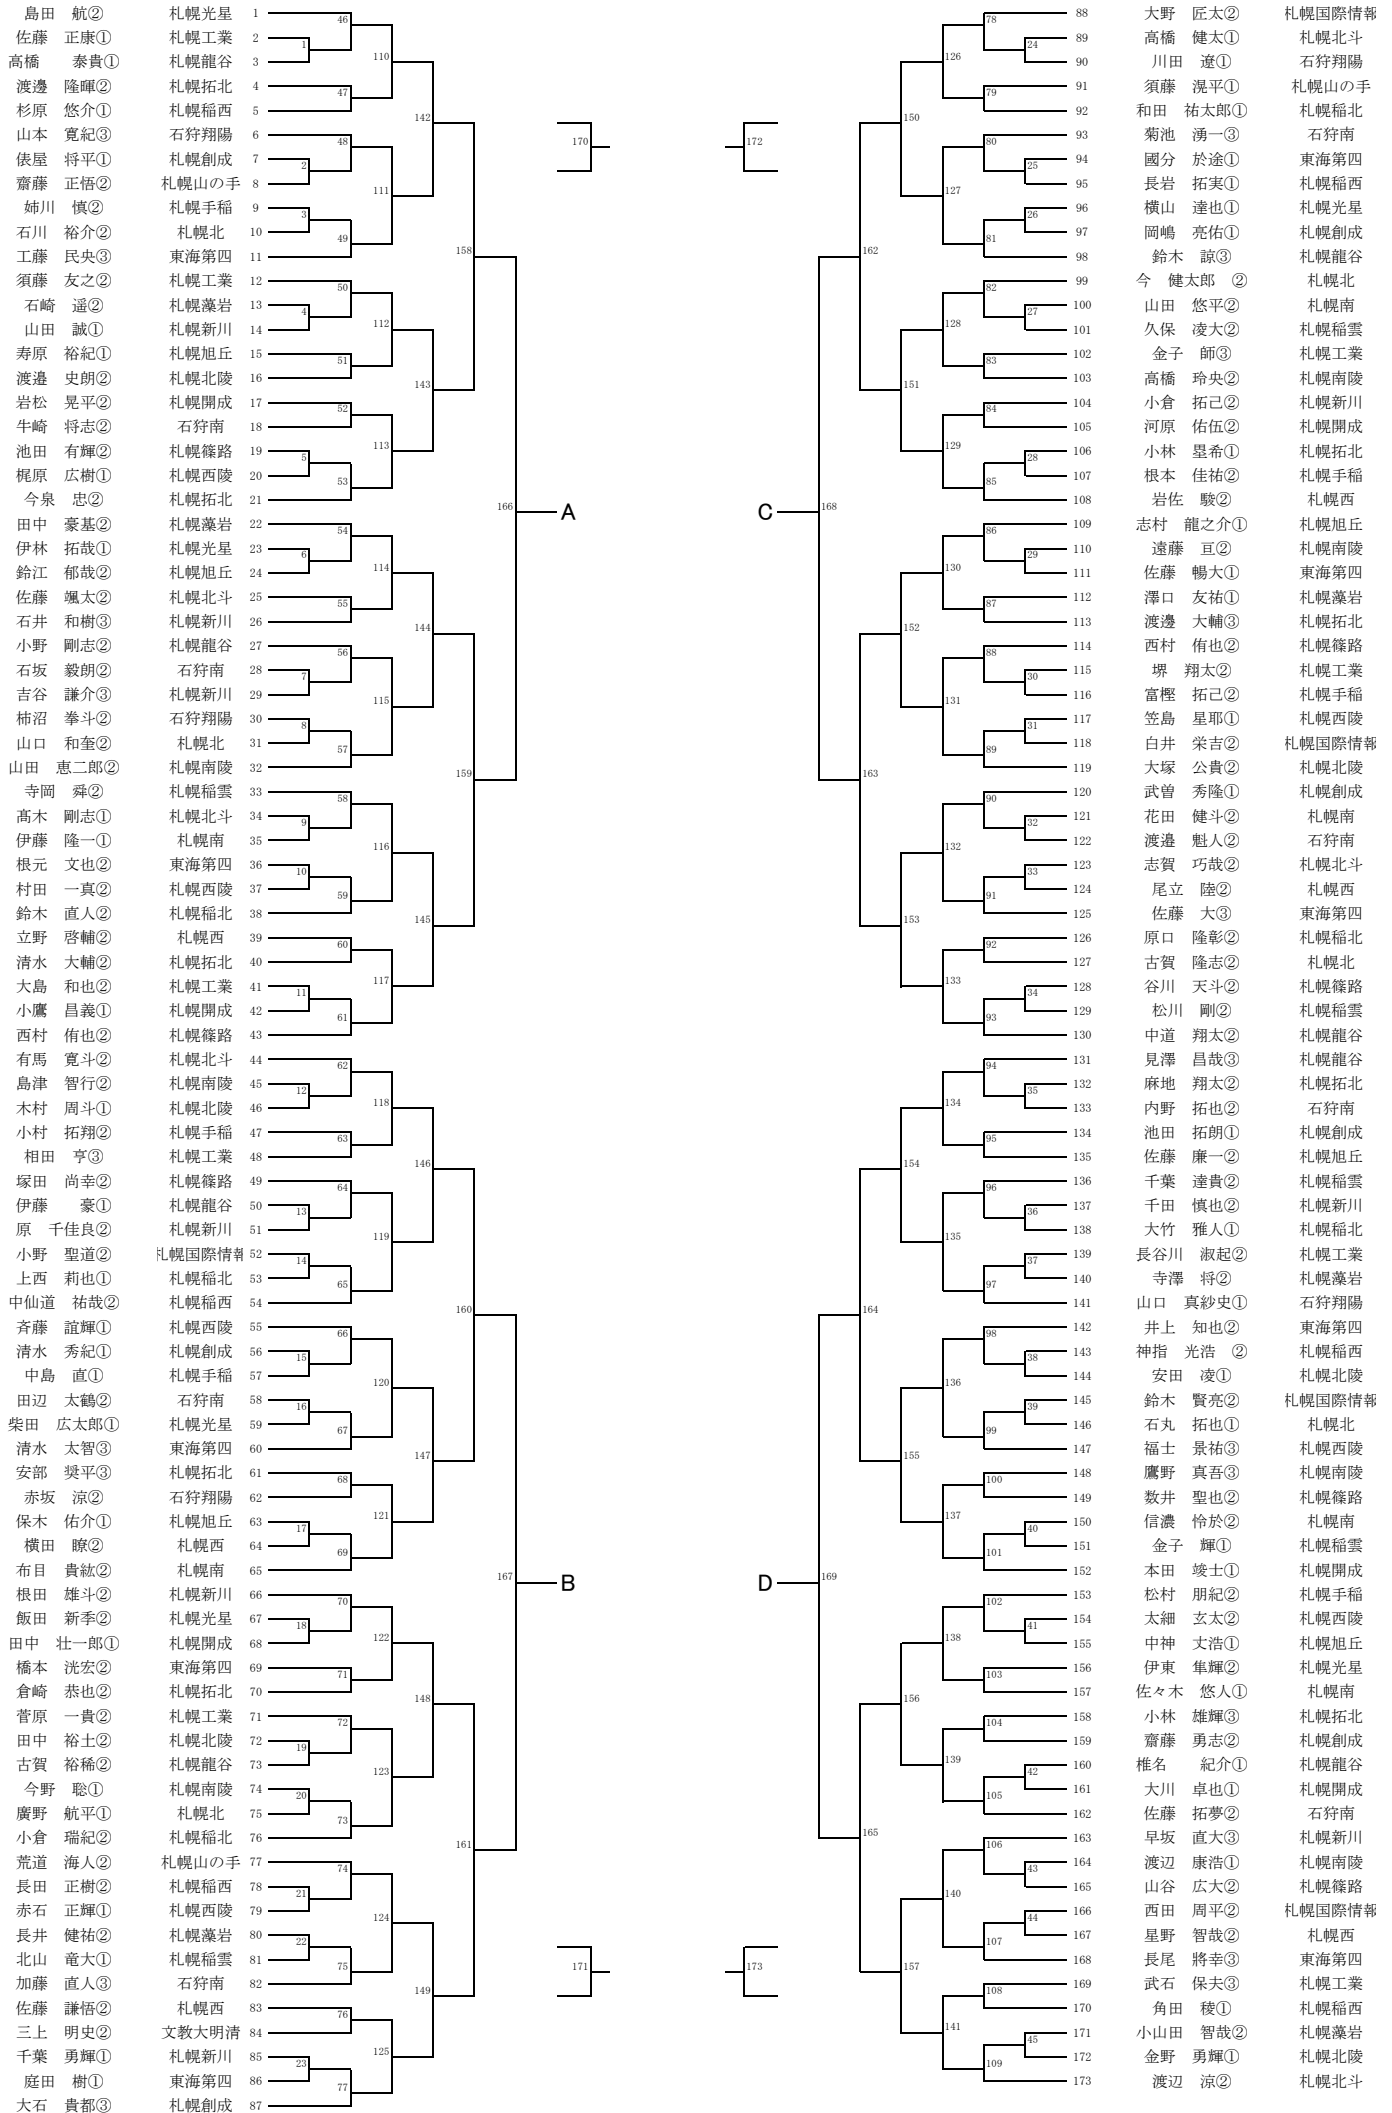

平成22年度北海道選手権大会 東ブロックBD

6月26日 北広島西/7月3日 札幌平岡

平成22年度北海道選手権大会 東ブロックGD 6月26日 北広島総合体育館/7月3日 野幌高校

平成22年度北海道選手権大会 西ブロックBD

6月26日 札幌北/6月27日 札幌開成

平成22年度北海道選手権大会 西ブロックGS 6月26日 札幌稲雲/6月27日 札幌西陵