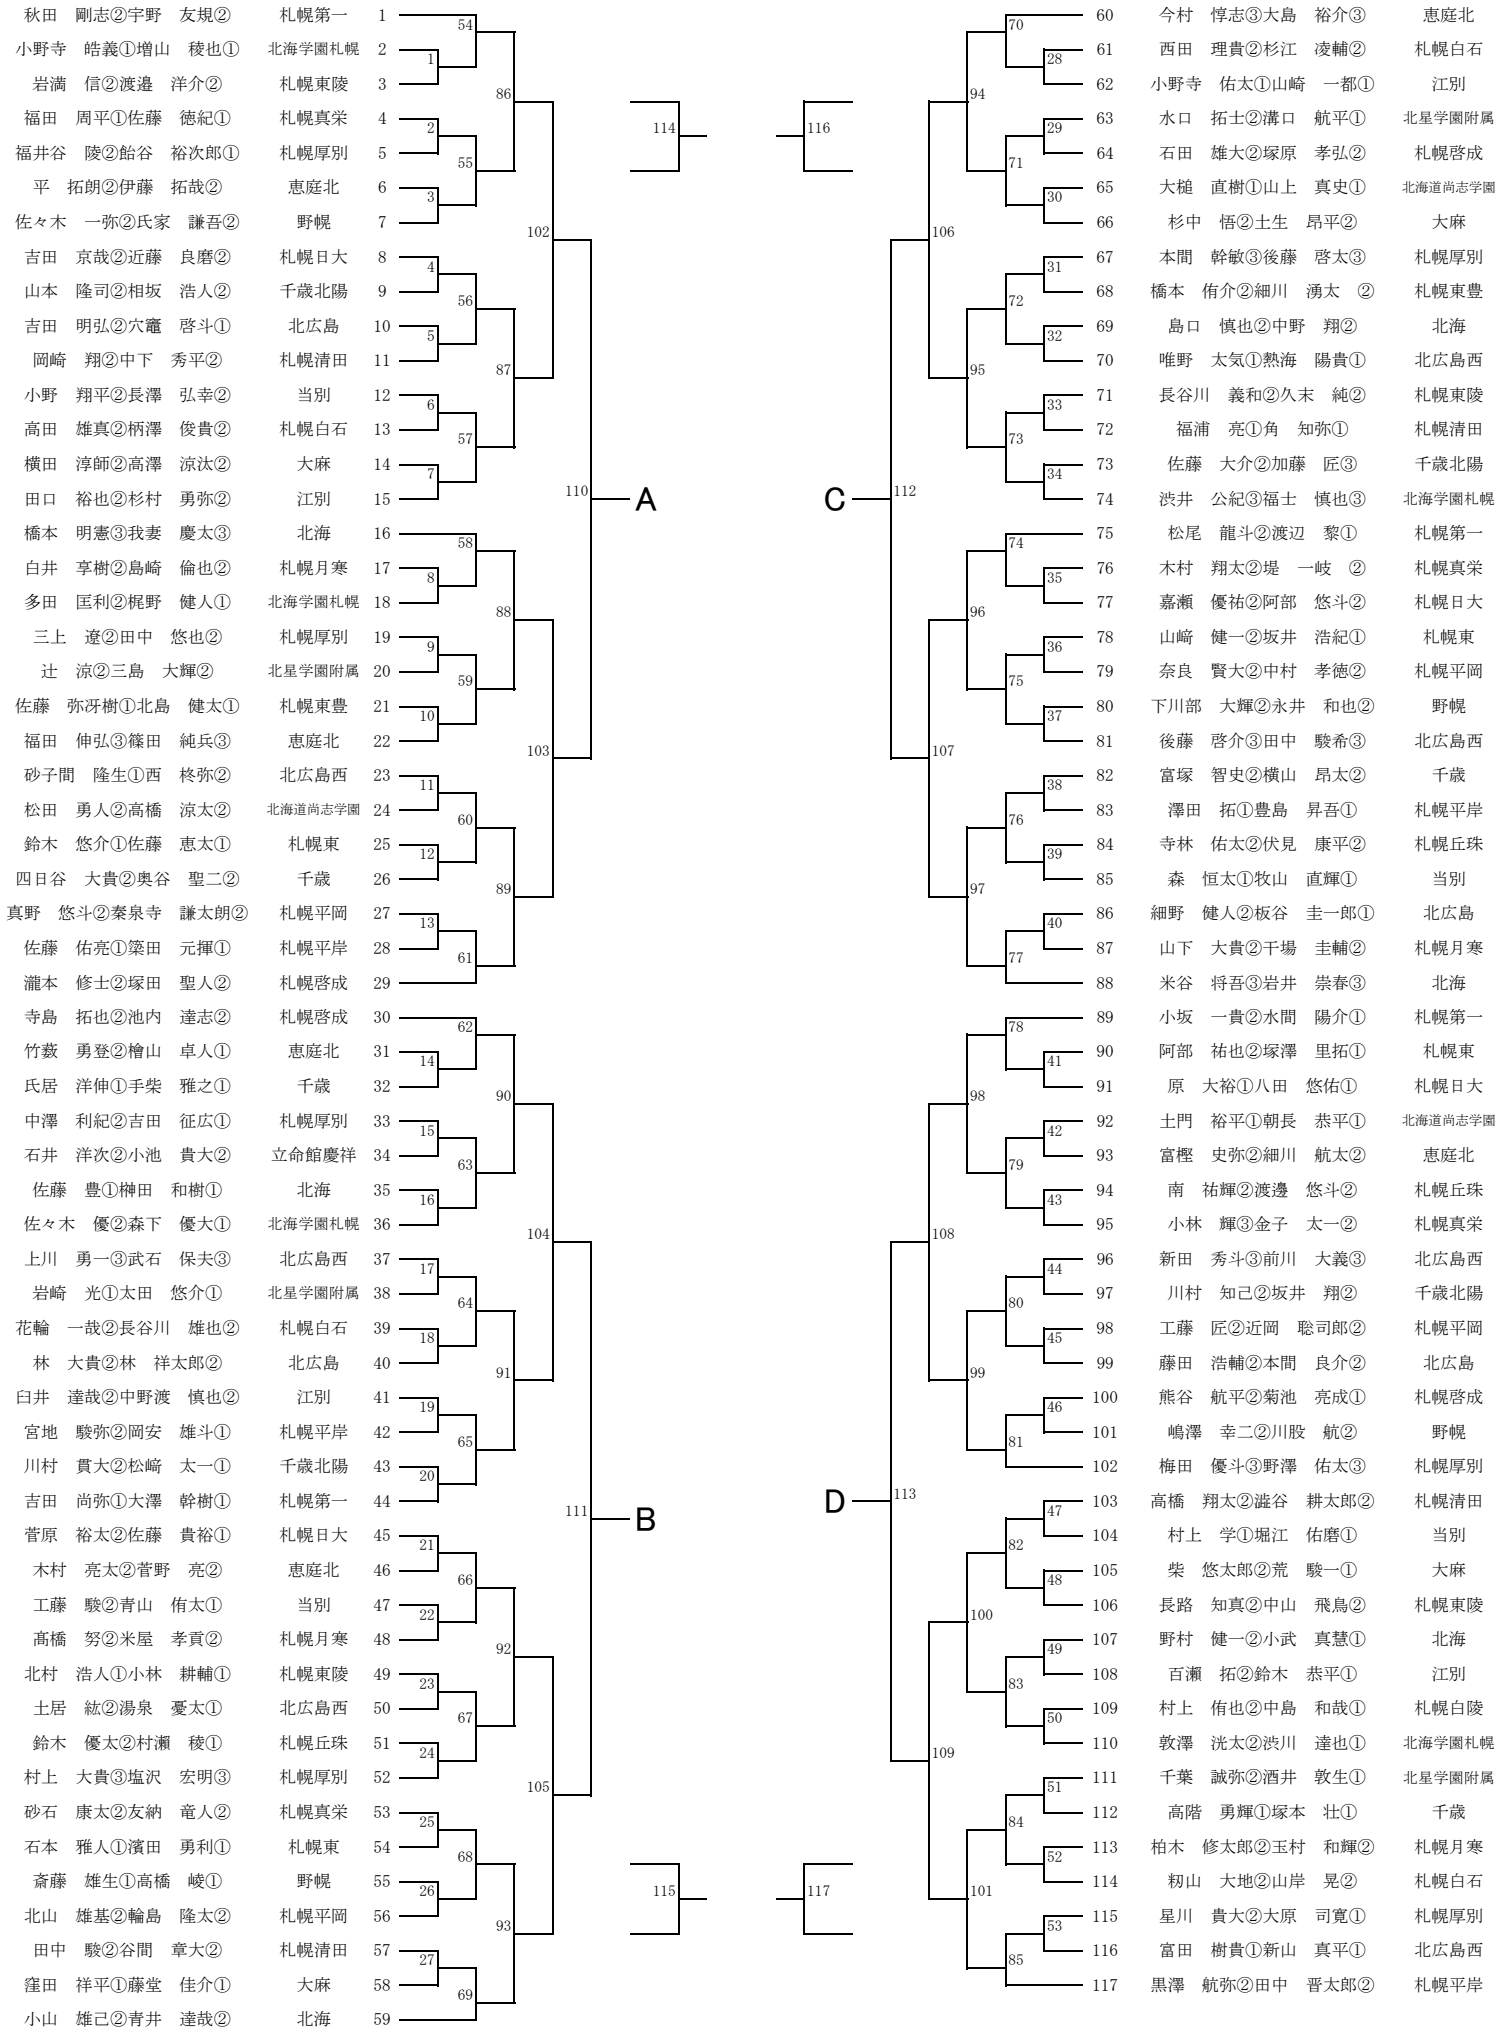

平成22年度北海道選手権大会 東ブロックBD 6月26日 北広島西 / 7月3日 札幌平岡

平成22年度北海道選手権大会 東ブロックGD 6月27日 北広島総合体育館 / 7月3日 野幌高校

平成22年度北海道選手権大会 西ブロックBD 6月26日 札幌北 / 6月27日 札幌開成

平成22年度北海道選手権大会 西ブロックBS 6月26日 札幌北 / 6月27日 札幌開成

平成22年度北海道選手権大会 西ブロックGD

6月26日 札幌稲雲 / 6月27日 札幌西陵

平成22年度北海道選手権大会 西ブロックGS 6月26日 札幌稲雲 / 6月27日 札幌西陵