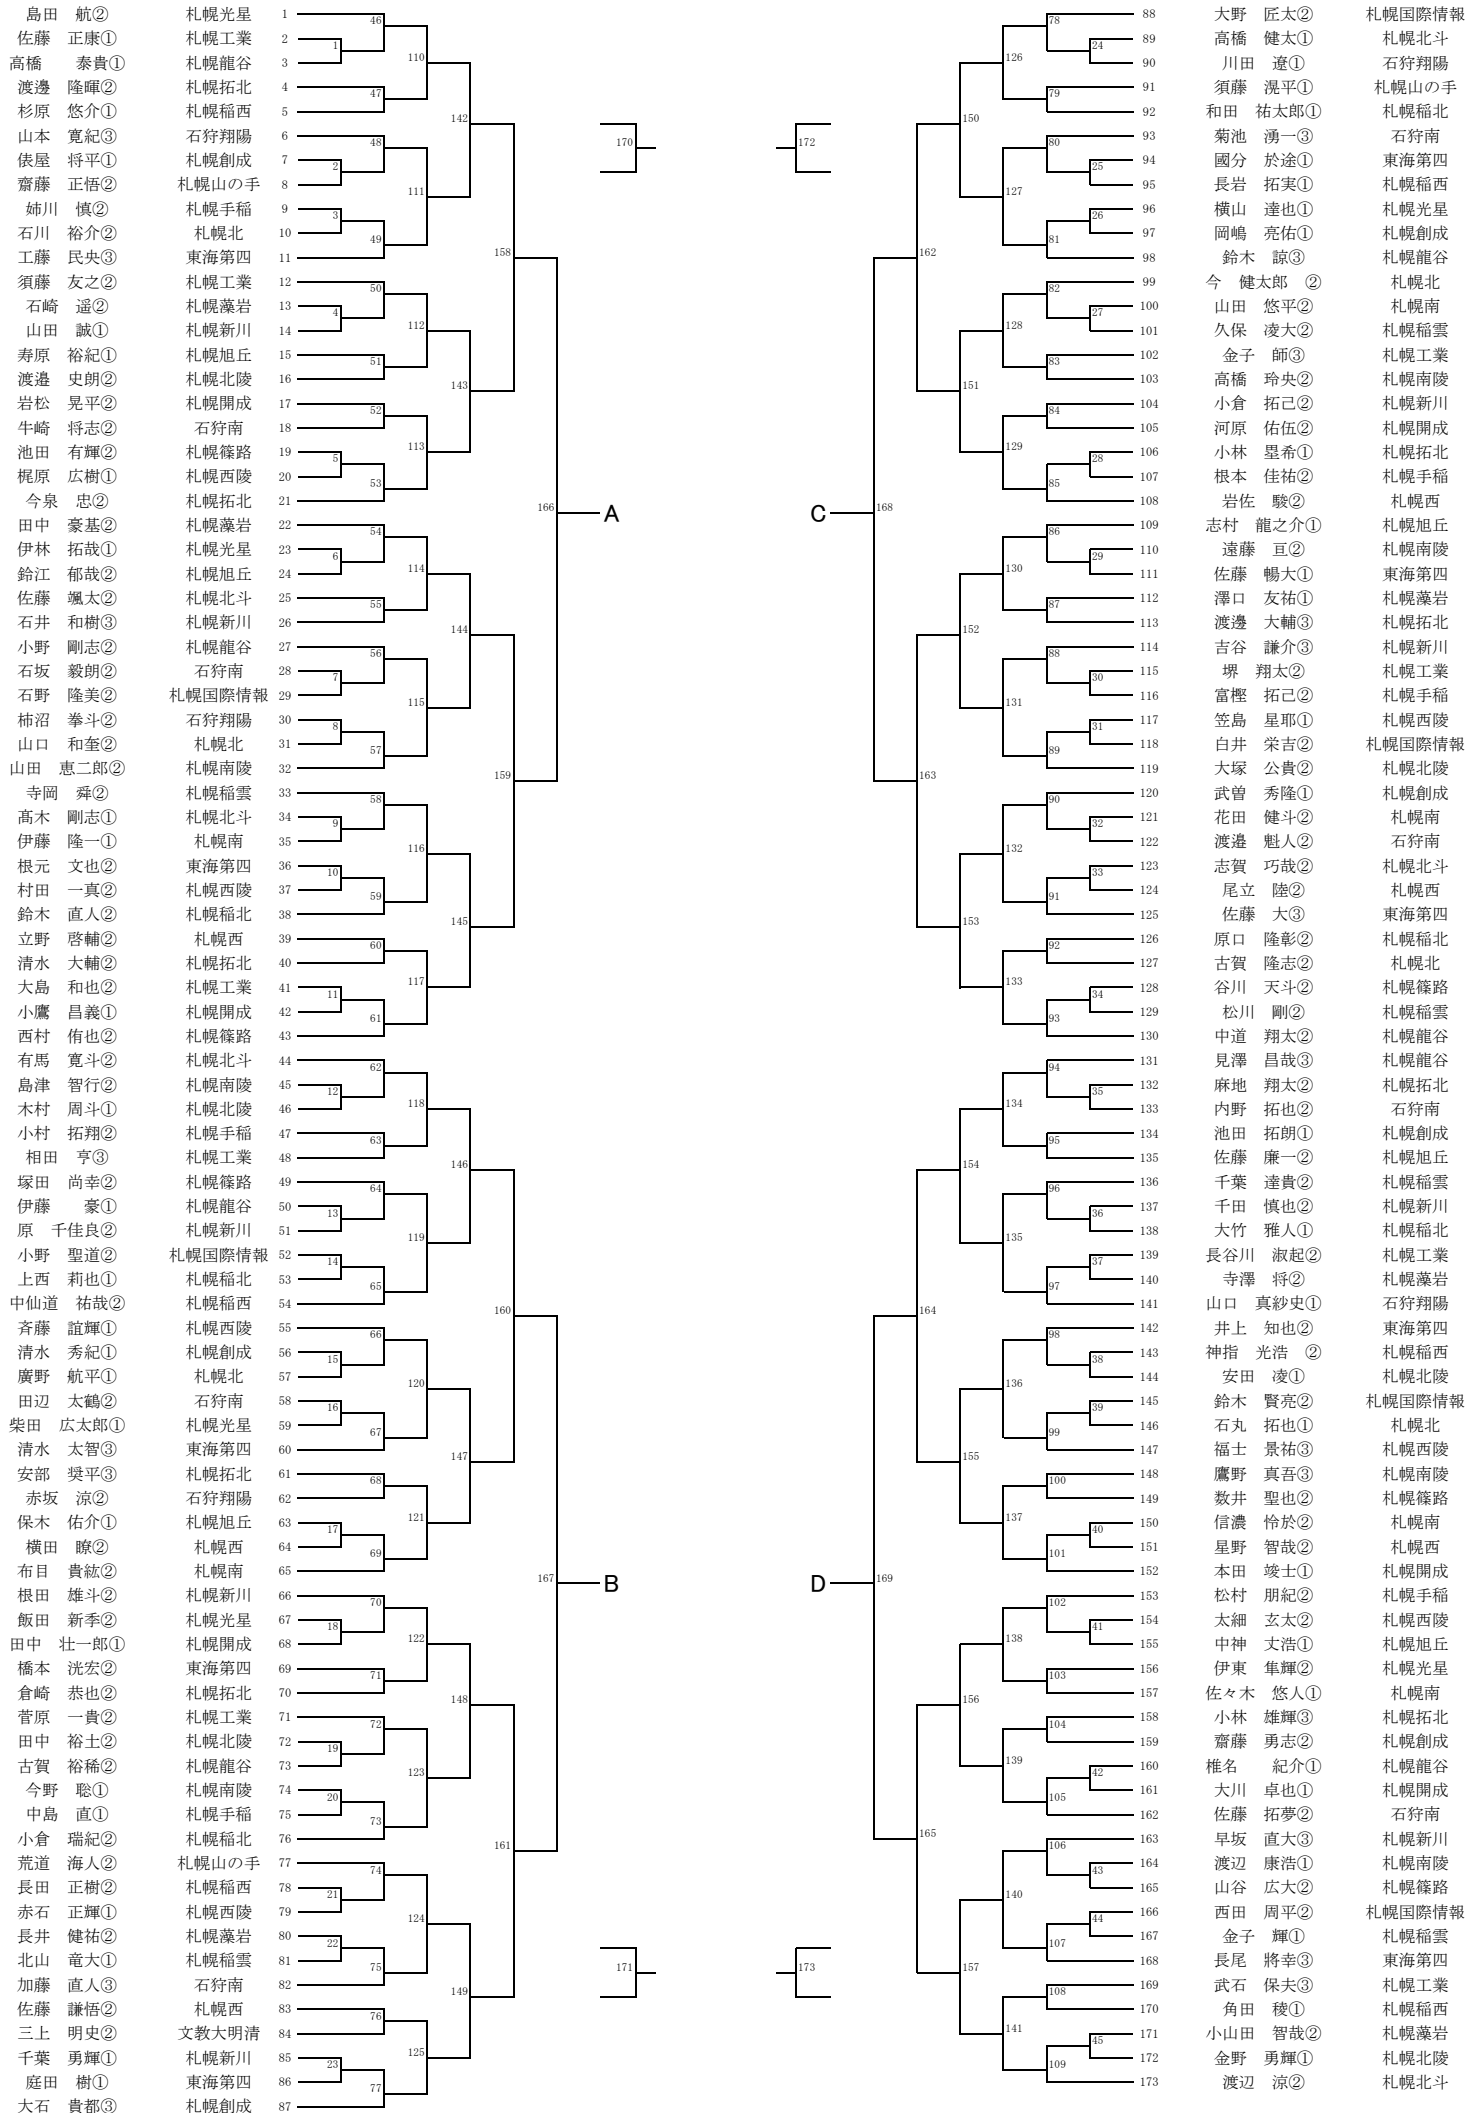

平成22年度北海道選手権大会 東ブロックBD 6月26日 北広島西 / 7月3日 札幌平岡

平成22年度北海道選手権大会 東ブロックGD 6月27日 北広島総合体育館 / 7月3日 野幌高校

平成22年度北海道選手権大会 西ブロックBD 6月26日 札幌北 / 6月27日 札幌開成

平成22年度北海道選手権大会 西ブロックBS 6月26日 札幌北 / 6月27日 札幌開成

平成22年度北海道選手権大会 西ブロックGD

6月26日 札幌稲雲 / 6月27日 札幌西陵

平成22年度北海道選手権大会 西ブロックGS 6月26日 札幌稲雲 / 6月27日 札幌西陵