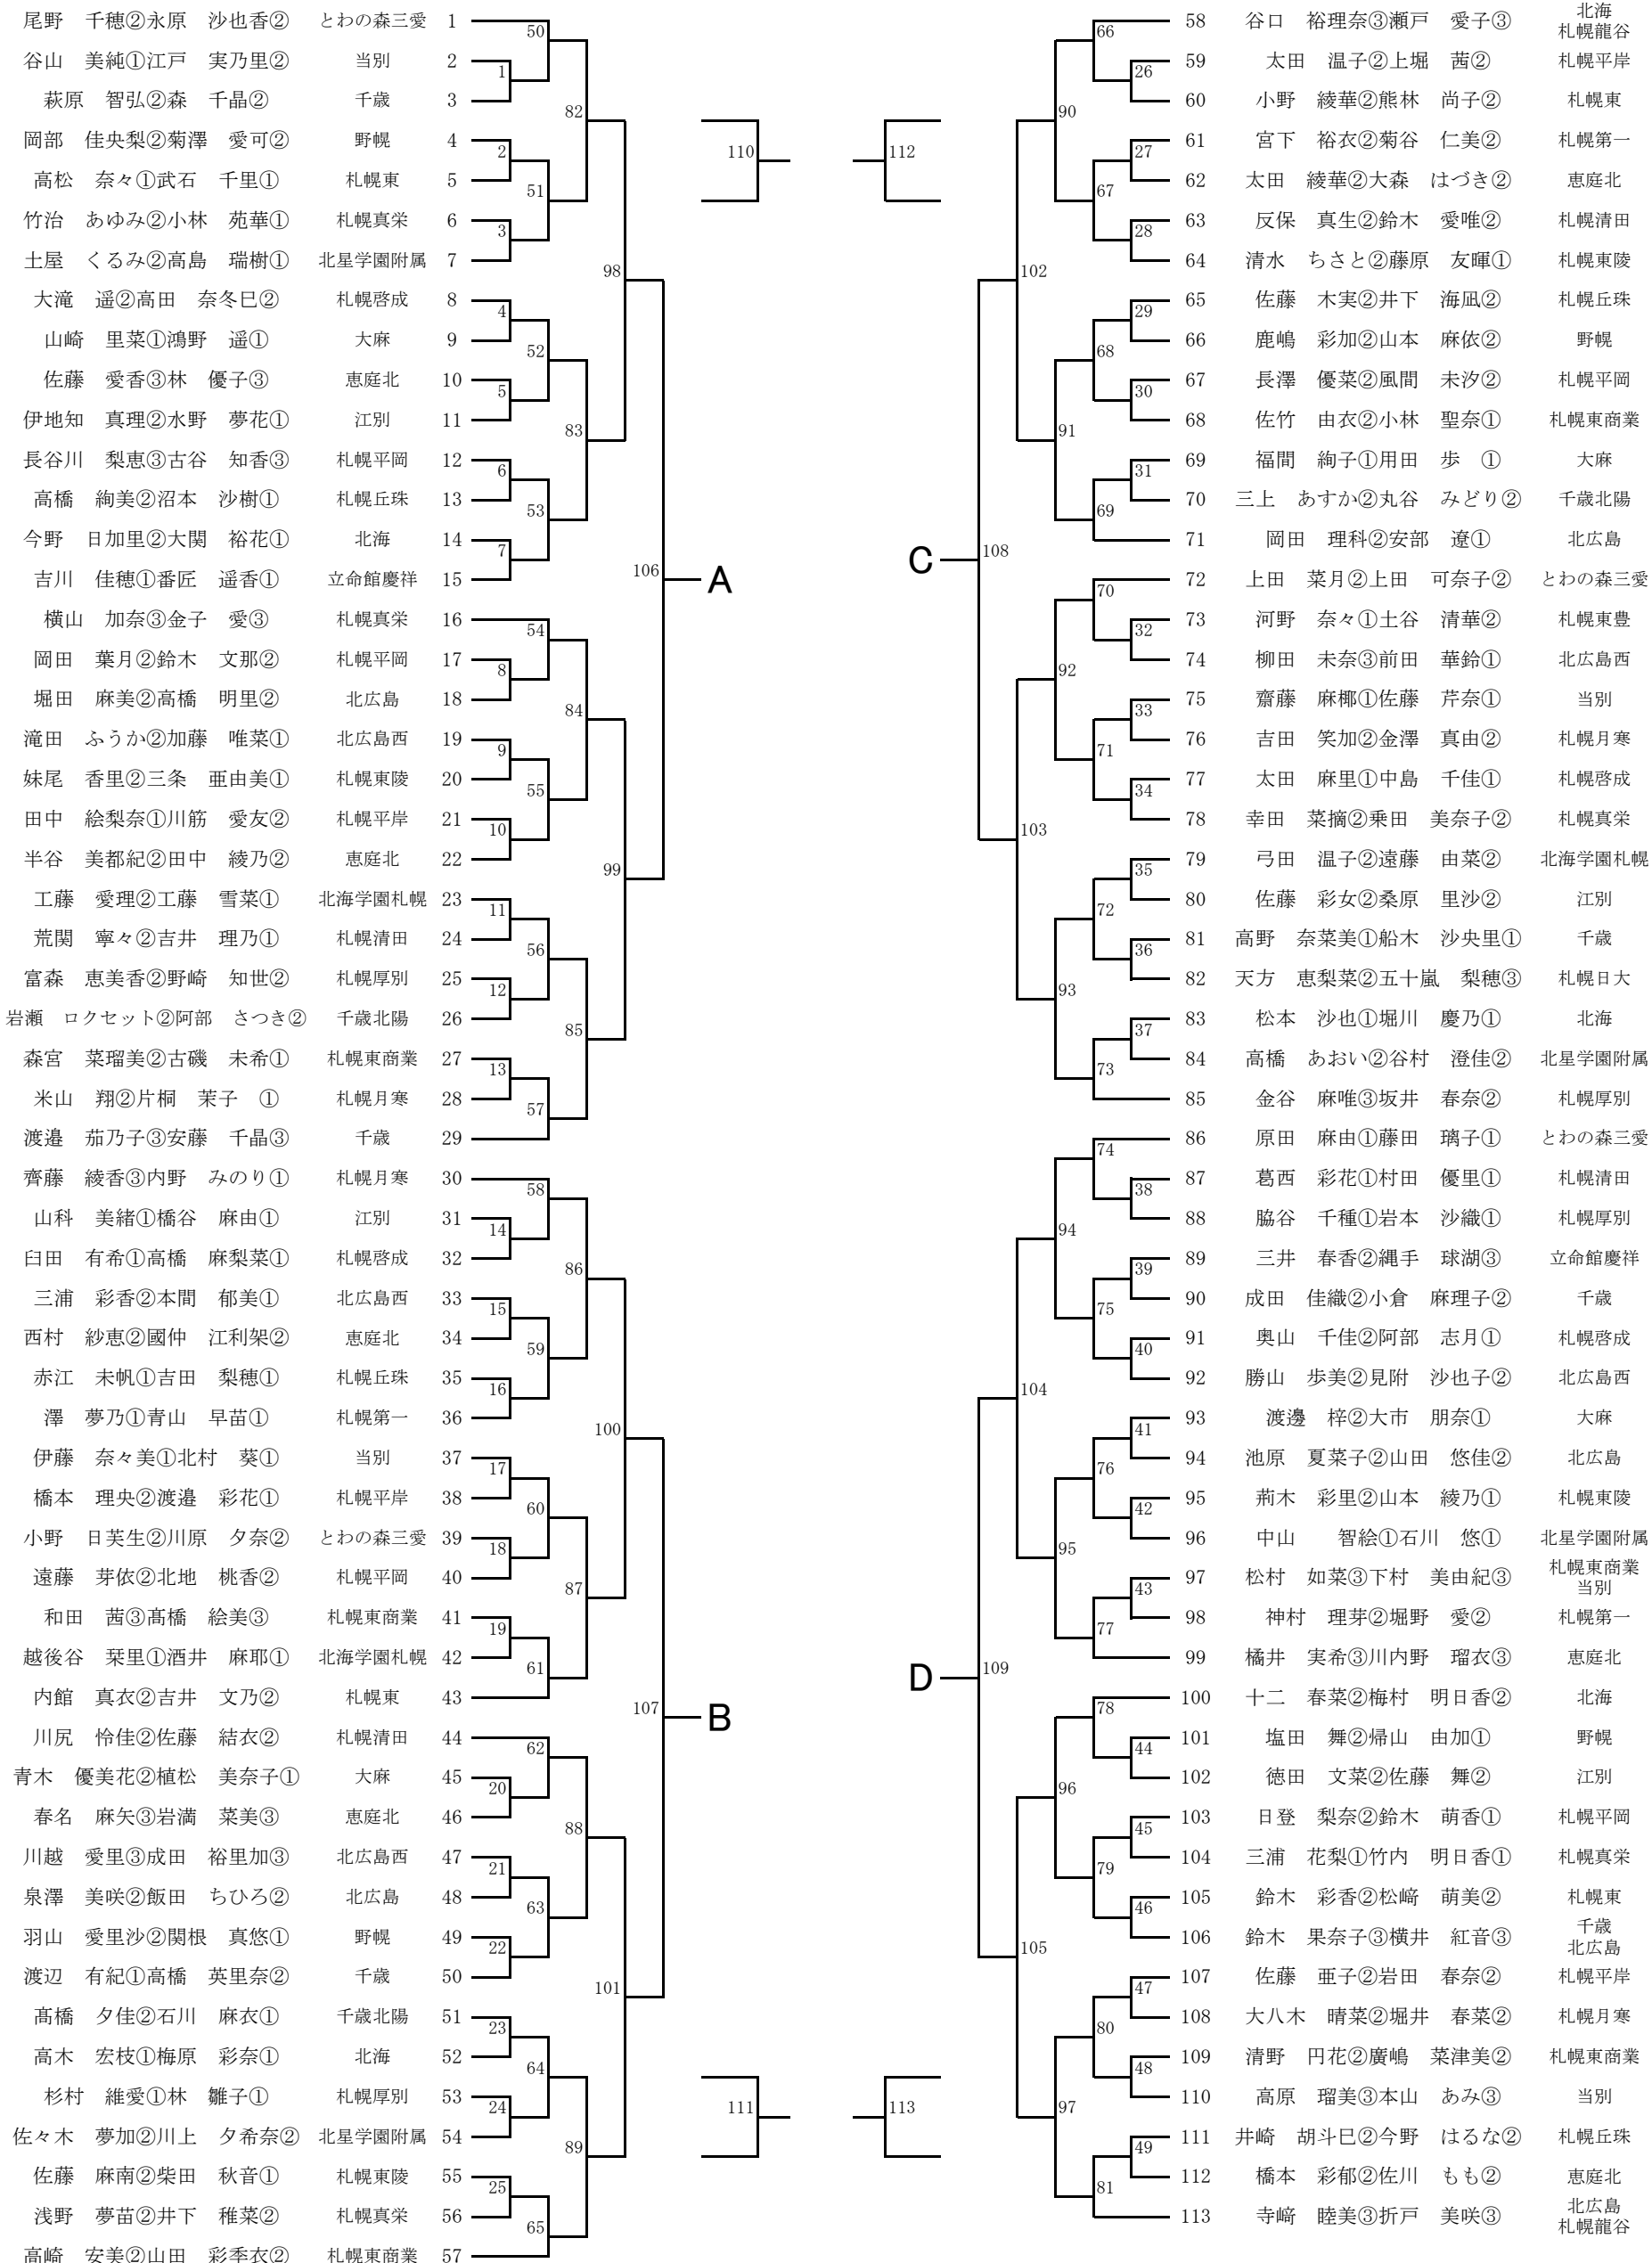

平成22年度北海道選手権大会 東ブロックBD 6月26日 北広島西 / 7月3日 札幌平岡

平成22年度北海道選手権大会 東ブロックGD 6月27日 北広島総合体育館 / 7月3日 野幌高校

平成22年度北海道選手権大会 西ブロックBD 6月26日 札幌北 / 6月27日 札幌開成

平成22年度北海道選手権大会 西ブロックBS 6月26日 札幌北 / 6月27日 札幌開成

平成22年度北海道選手権大会 西ブロックGD

6月26日 札幌稲雲 / 6月27日 札幌西陵

平成22年度北海道選手権大会 西ブロックGS 6月26日 札幌稲雲 / 6月27日 札幌西陵