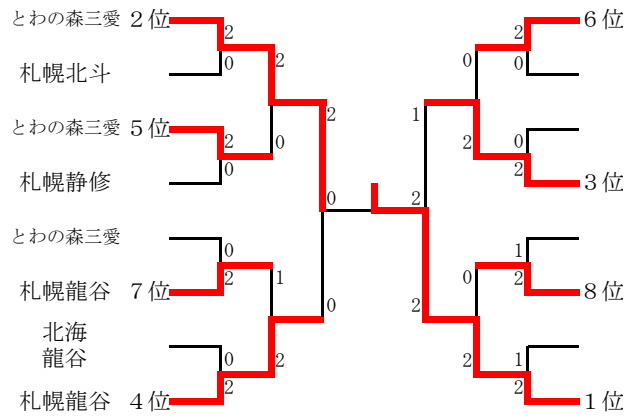

G D

- 1 尾野 千穂②  
永原 沙也香②
- 2 間所 優香①  
廣橋 奈々①
- 3 原田 麻由①  
藤田 璃子①
- 4 泥川 佳那①  
穂苅 莉菜①
- 5 上田 菜月②  
上田 可奈子②
- 6 西村 結①  
大島 稚絵①
- 7 谷口 裕理奈③  
瀬戸 愛子③
- 8 秋元 恵理①  
継枝 由衣加①

3位決定戦

- 秋元 恵理①  
継枝 由衣加①
- 齋藤 紅亜②  
牧野 友香里②