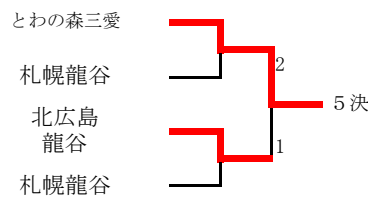

3位決定戦

- 秋元 恵理①
  継枝 由衣加①
- 齋藤 紅亜②
  牧野 友香里②

- 原田 麻由①
  藤田 璃子①
- 西村 結①
  大島 稚絵①
- 寺崎 睦美③
  折戸 美咲③
- 鳴海 萌華③
  星田 英恵③