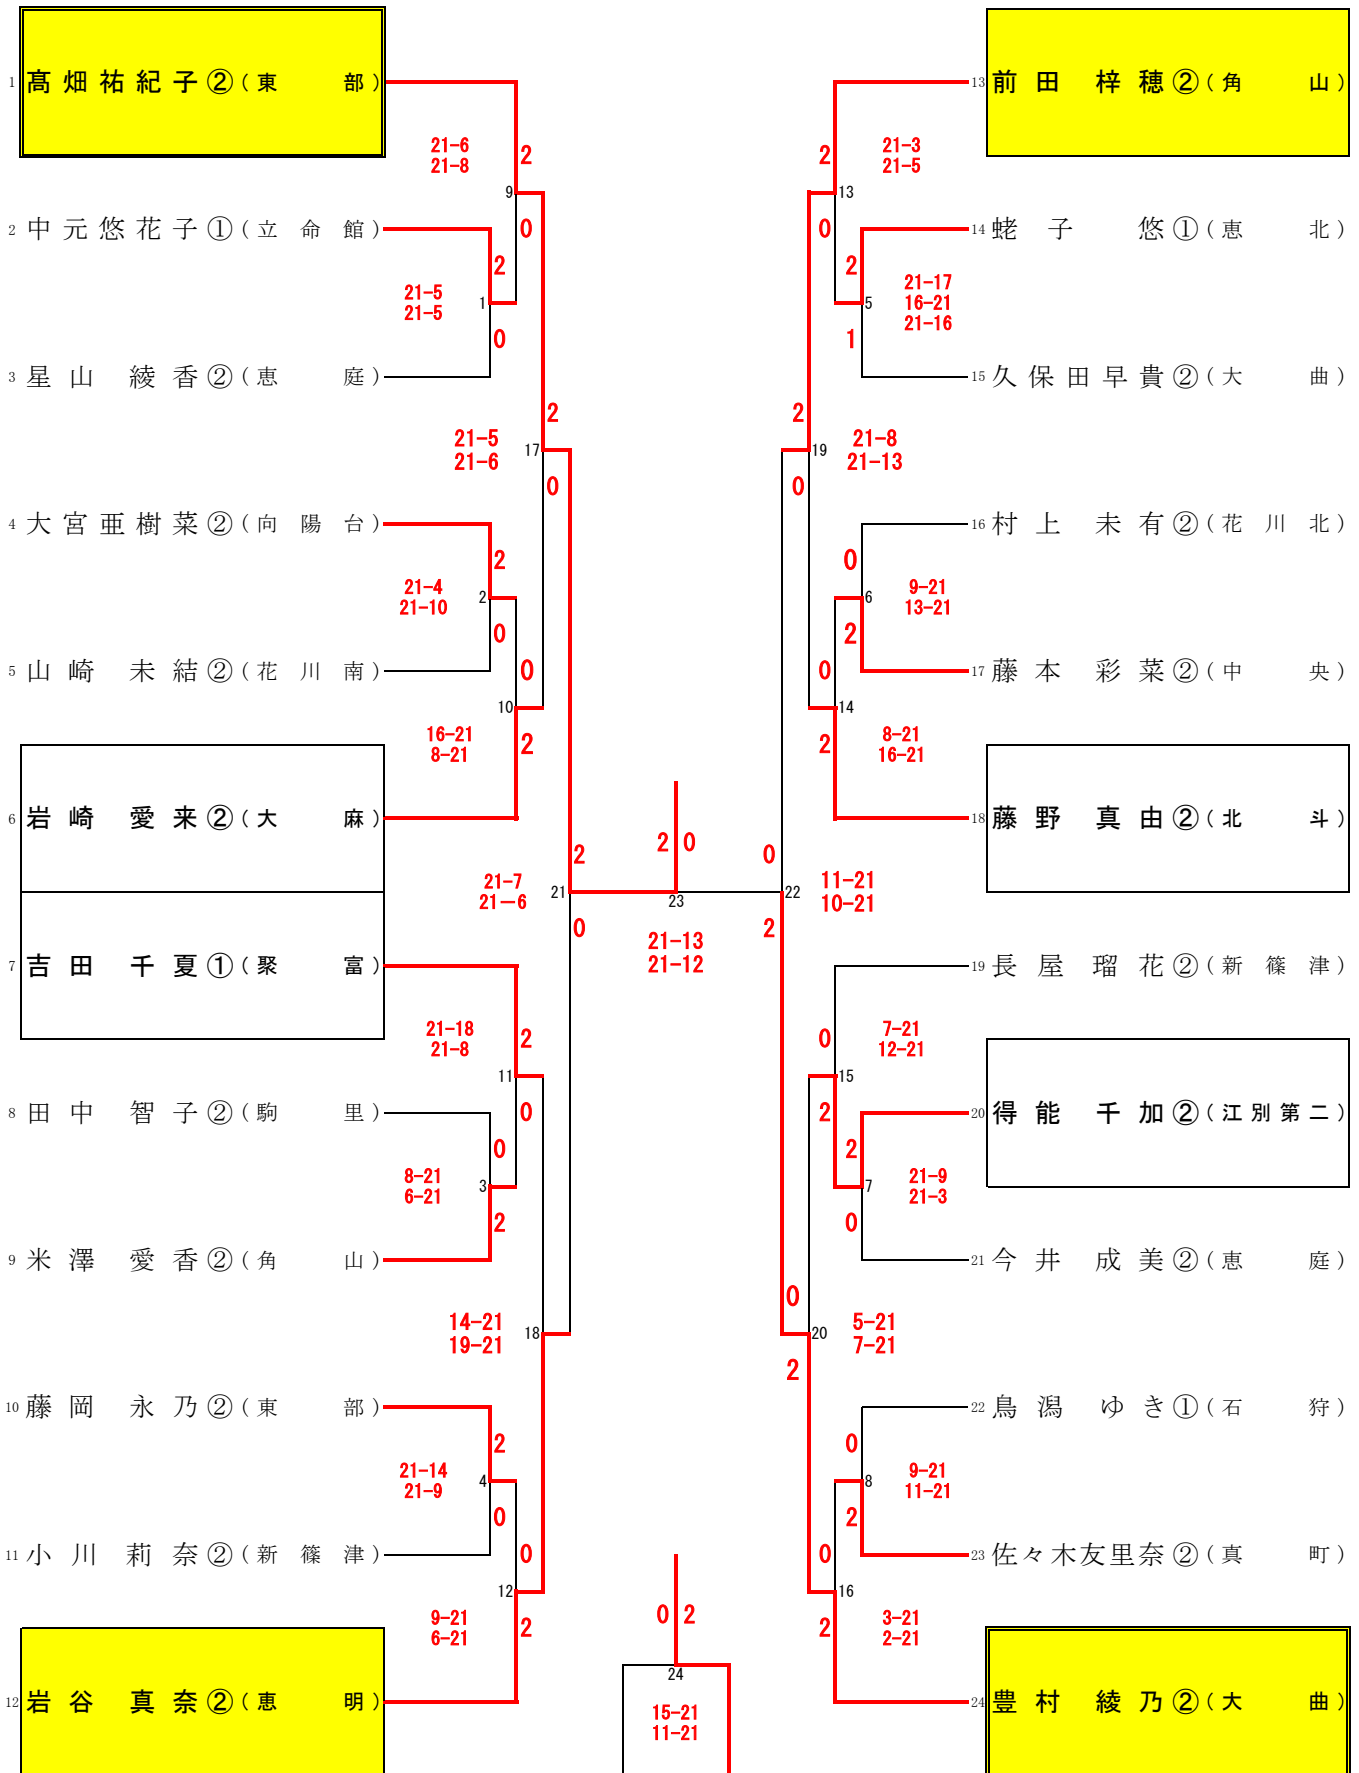

女子シングルス(GS24)

岩谷
真奈

前田
梓穂

第1シード	北広島
第2シード	北広島
第3シード	江別
第4シード	恵庭