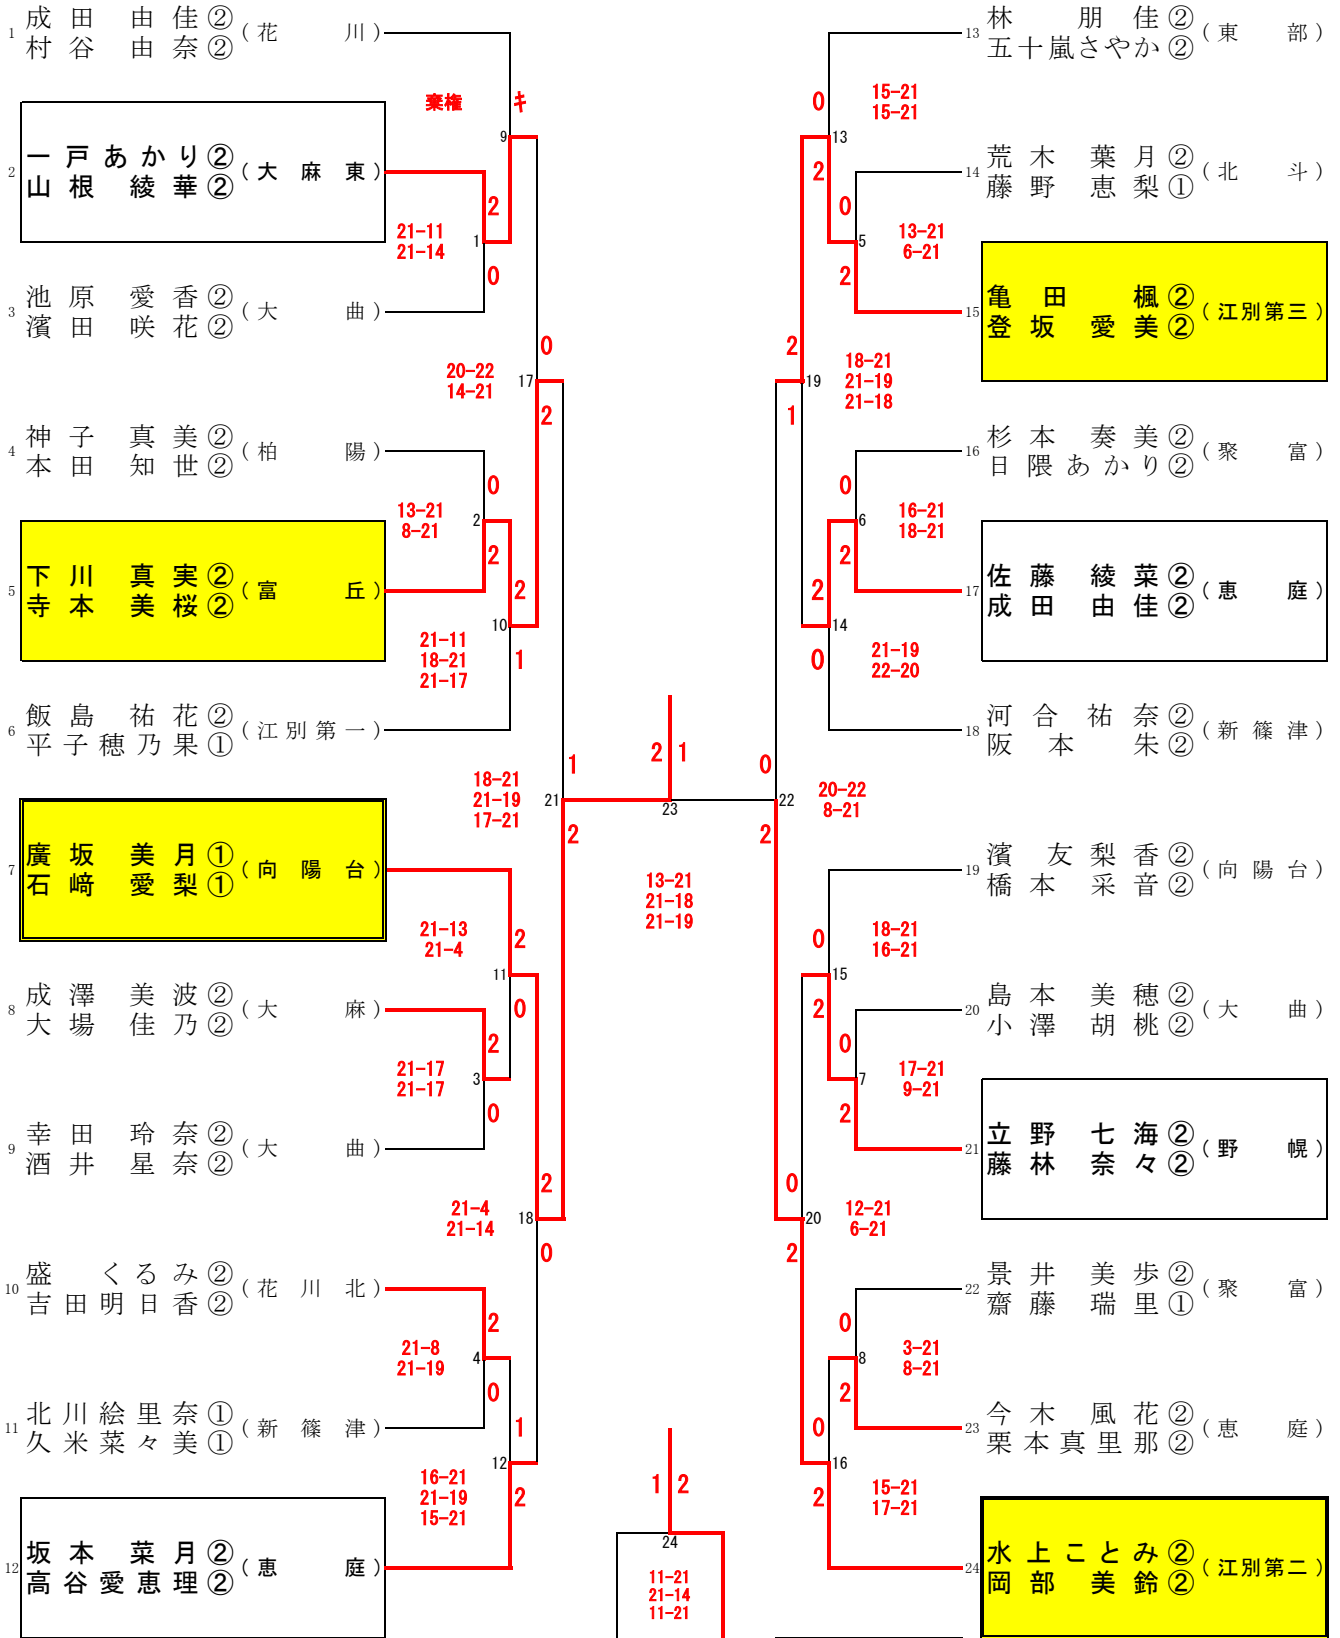

女子ダブルス(GD24)

寺本	下川	登坂	亀田	第1シード	千歳
美桜	真実	愛美	楓	第2シード	江別
				第3シード	江別
				第4シード	千歳