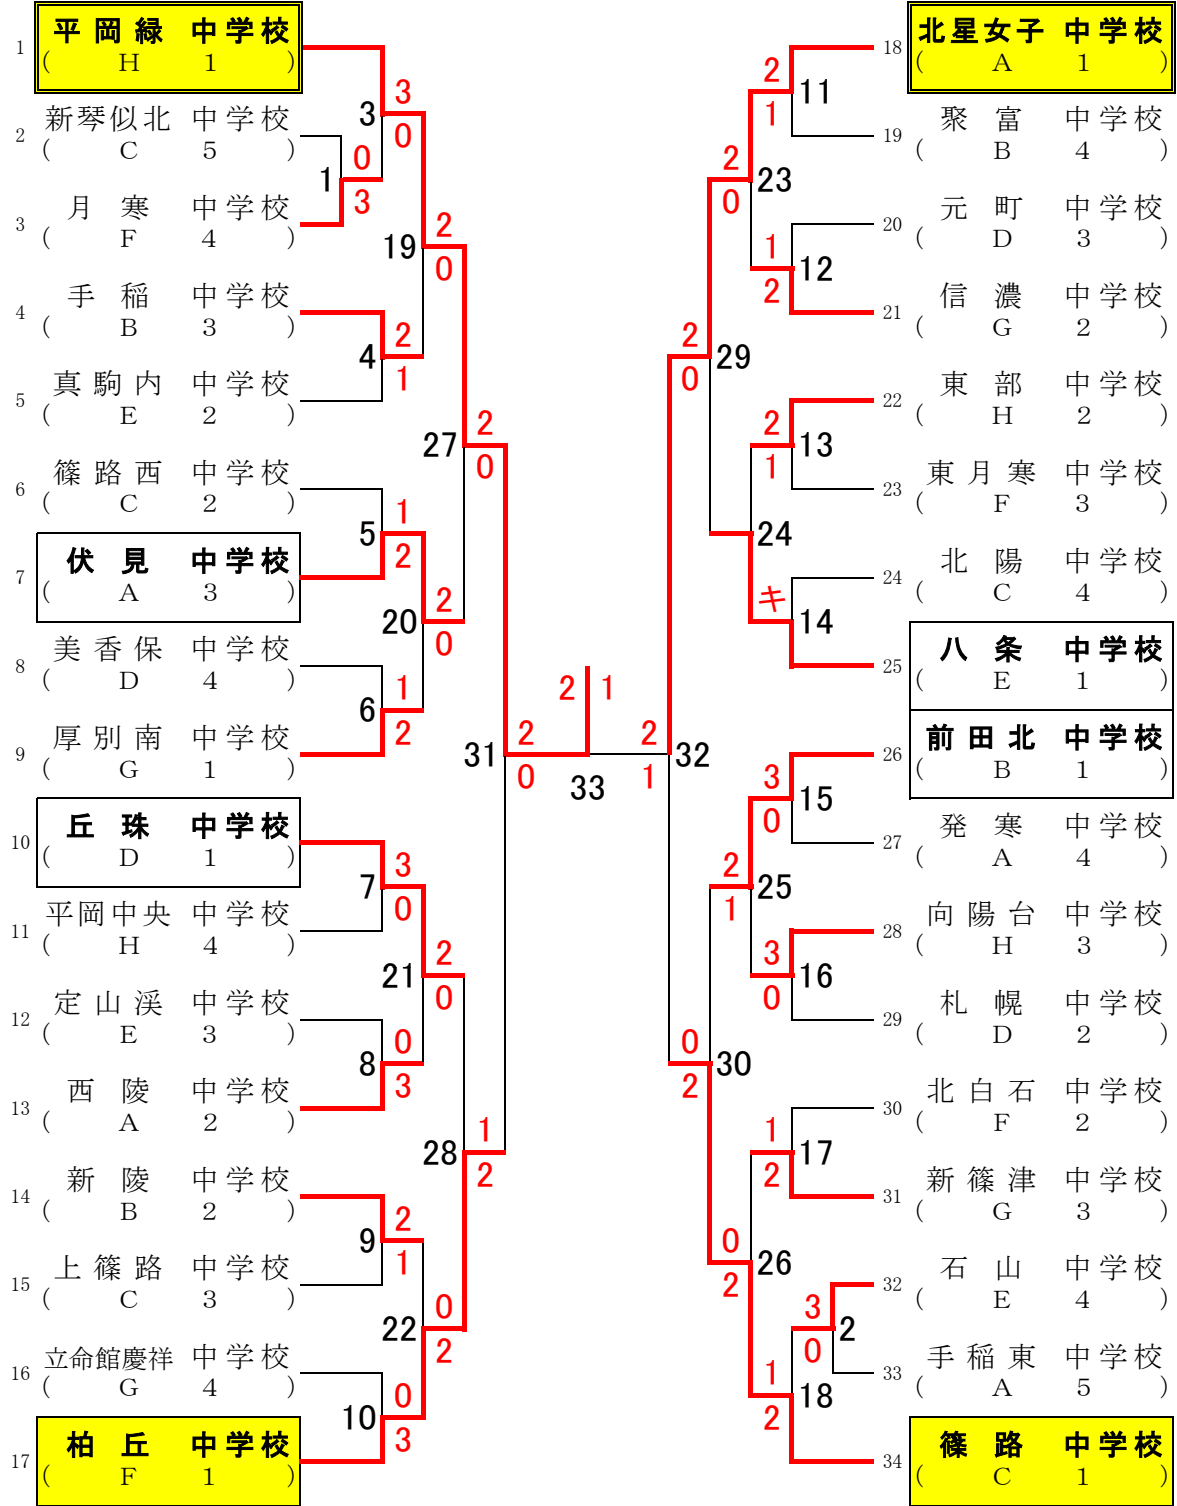

女子団体(決勝トーナメント)

3位決定戦

31の敗者	柏丘 中学校 (F 1)	1 2	34	32の敗者	篠路 中学校 (C 1)
-------	-------------------	-------	----	-------	-------------------

5位決定戦

27の敗者	伏見 中学校 (A 3)	0 1 2	51	29の敗者	八条 中学校 (E 1)
28の敗者	丘珠 中学校 (D 1)	2 0	53	30の敗者	前田北 中学校 (B 1)

7位決定戦

51の敗者	伏見 中学校 (A 3)	2 0	54	32の敗者	八条 中学校 (E 1)
-------	-------------------	-------	----	-------	-------------------