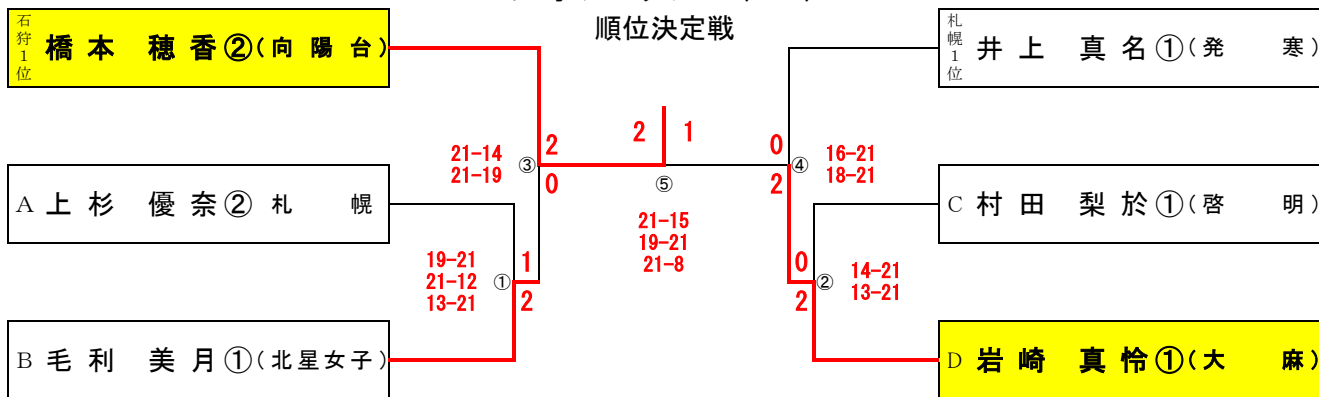

女子シングルス(GS)

代表決定戦