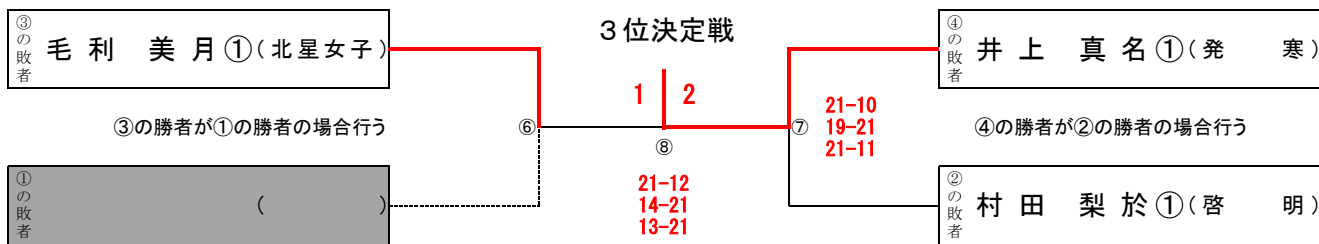

女子シングルス(GS)

代表決定戦