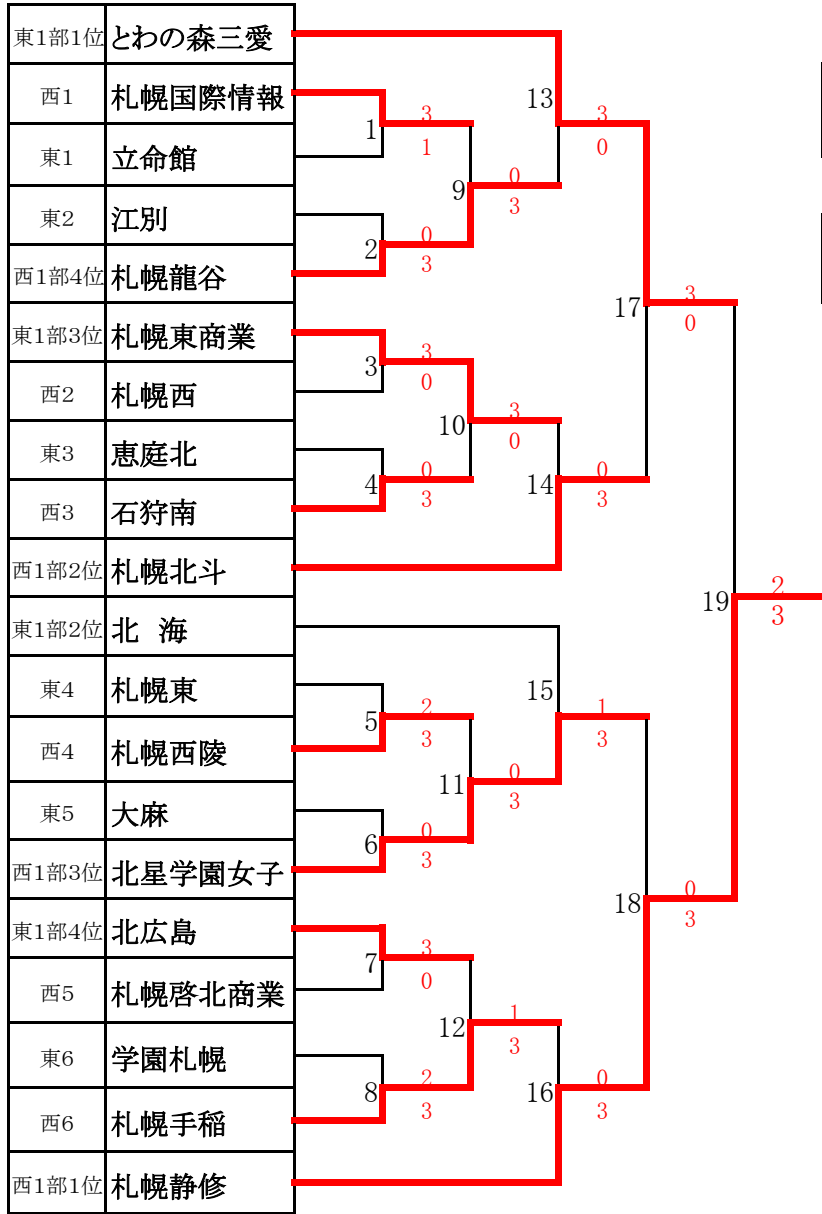

# 平成26年度秋季団体戦決勝トーナメント女子

1位	2位	3位	4位
札幌静修	とわの森三愛	札幌北斗	北星学園女子

5位	6位	7位	8位
札幌龍谷	北海	札幌東商業	札幌手稲