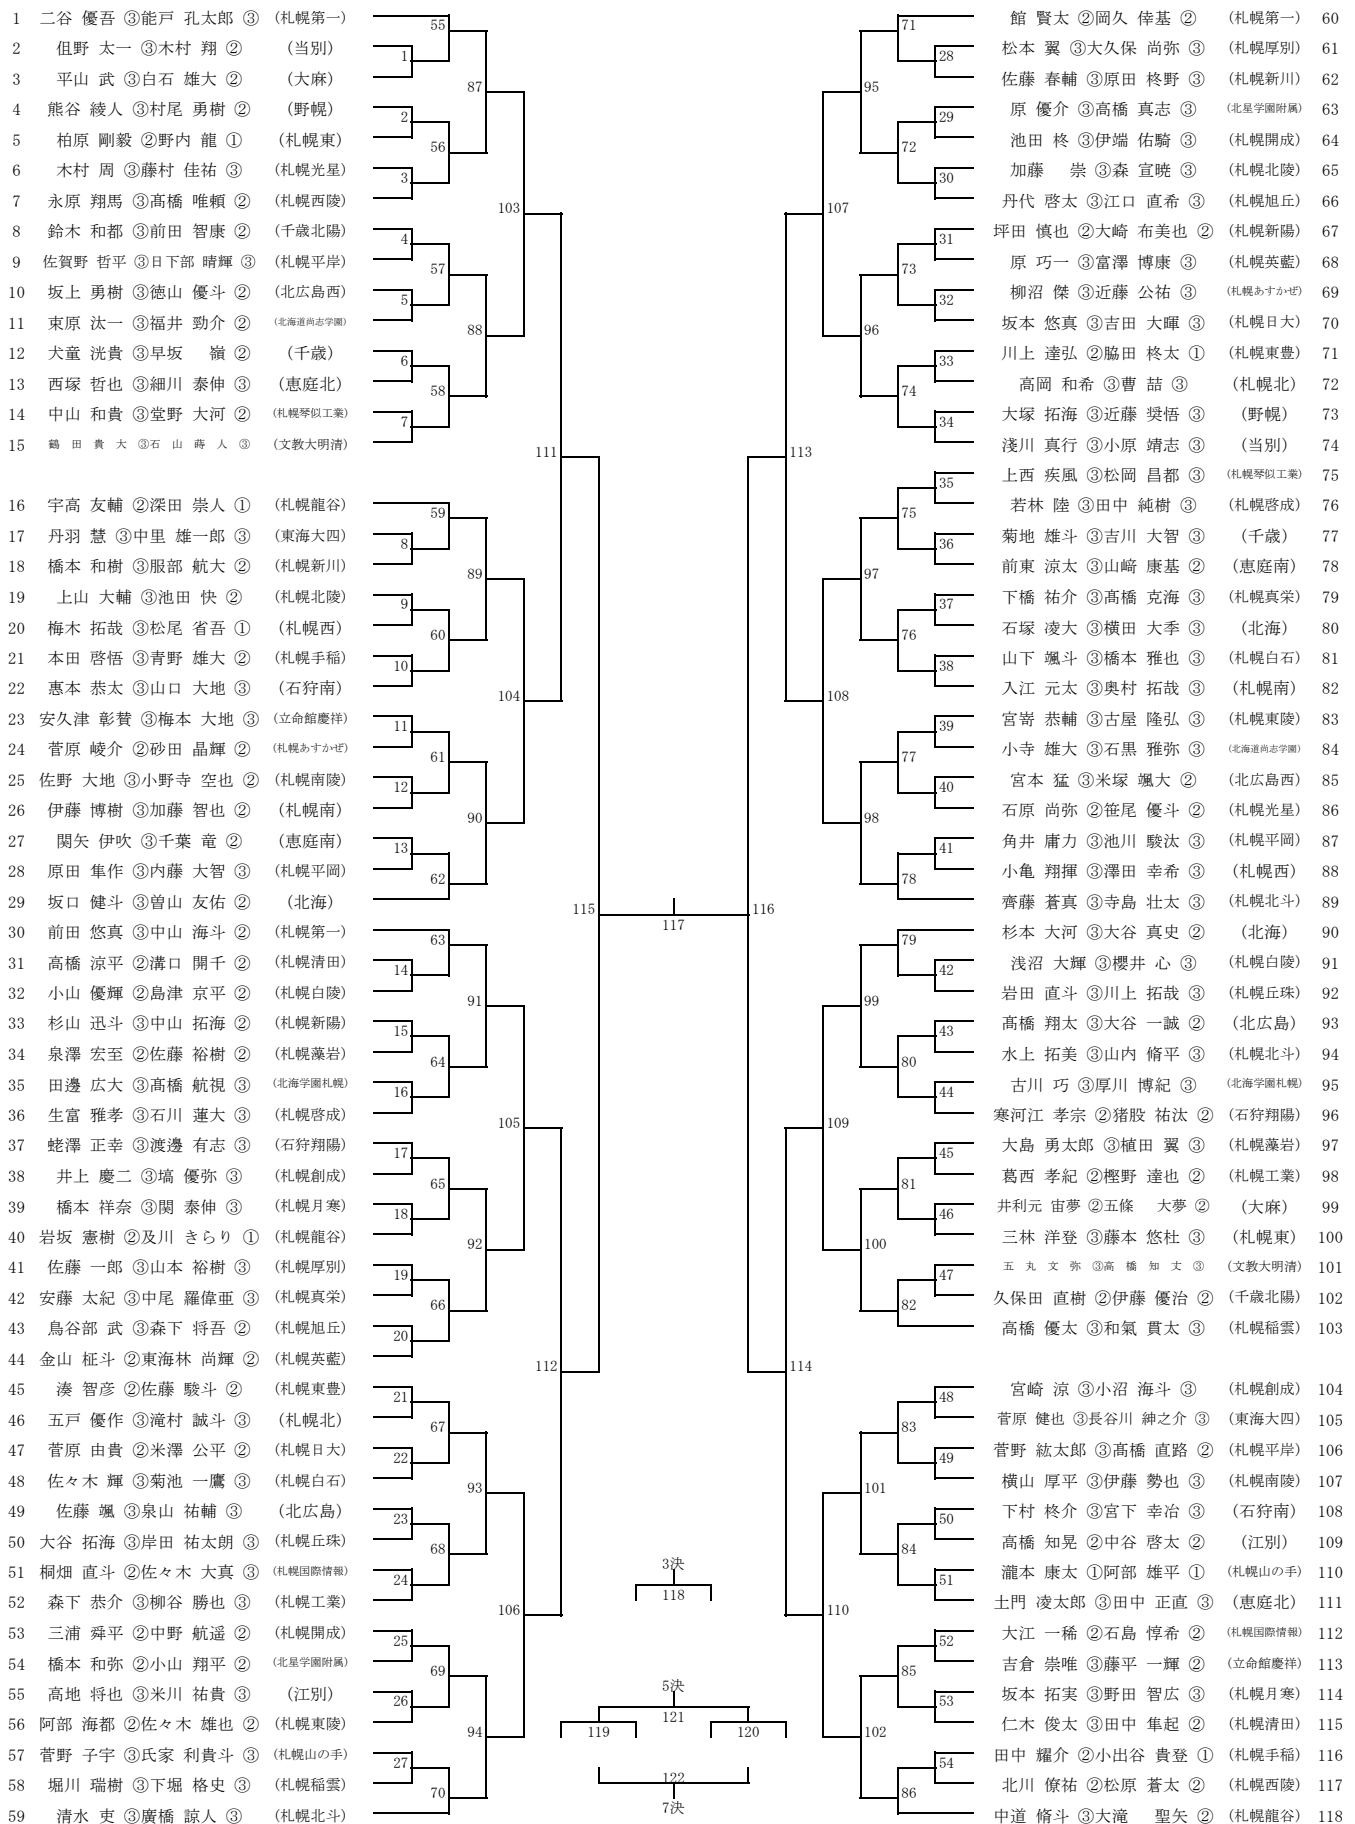

男子団体 (B T)

男子ダブルス (BD)

男子シングルス (BS)