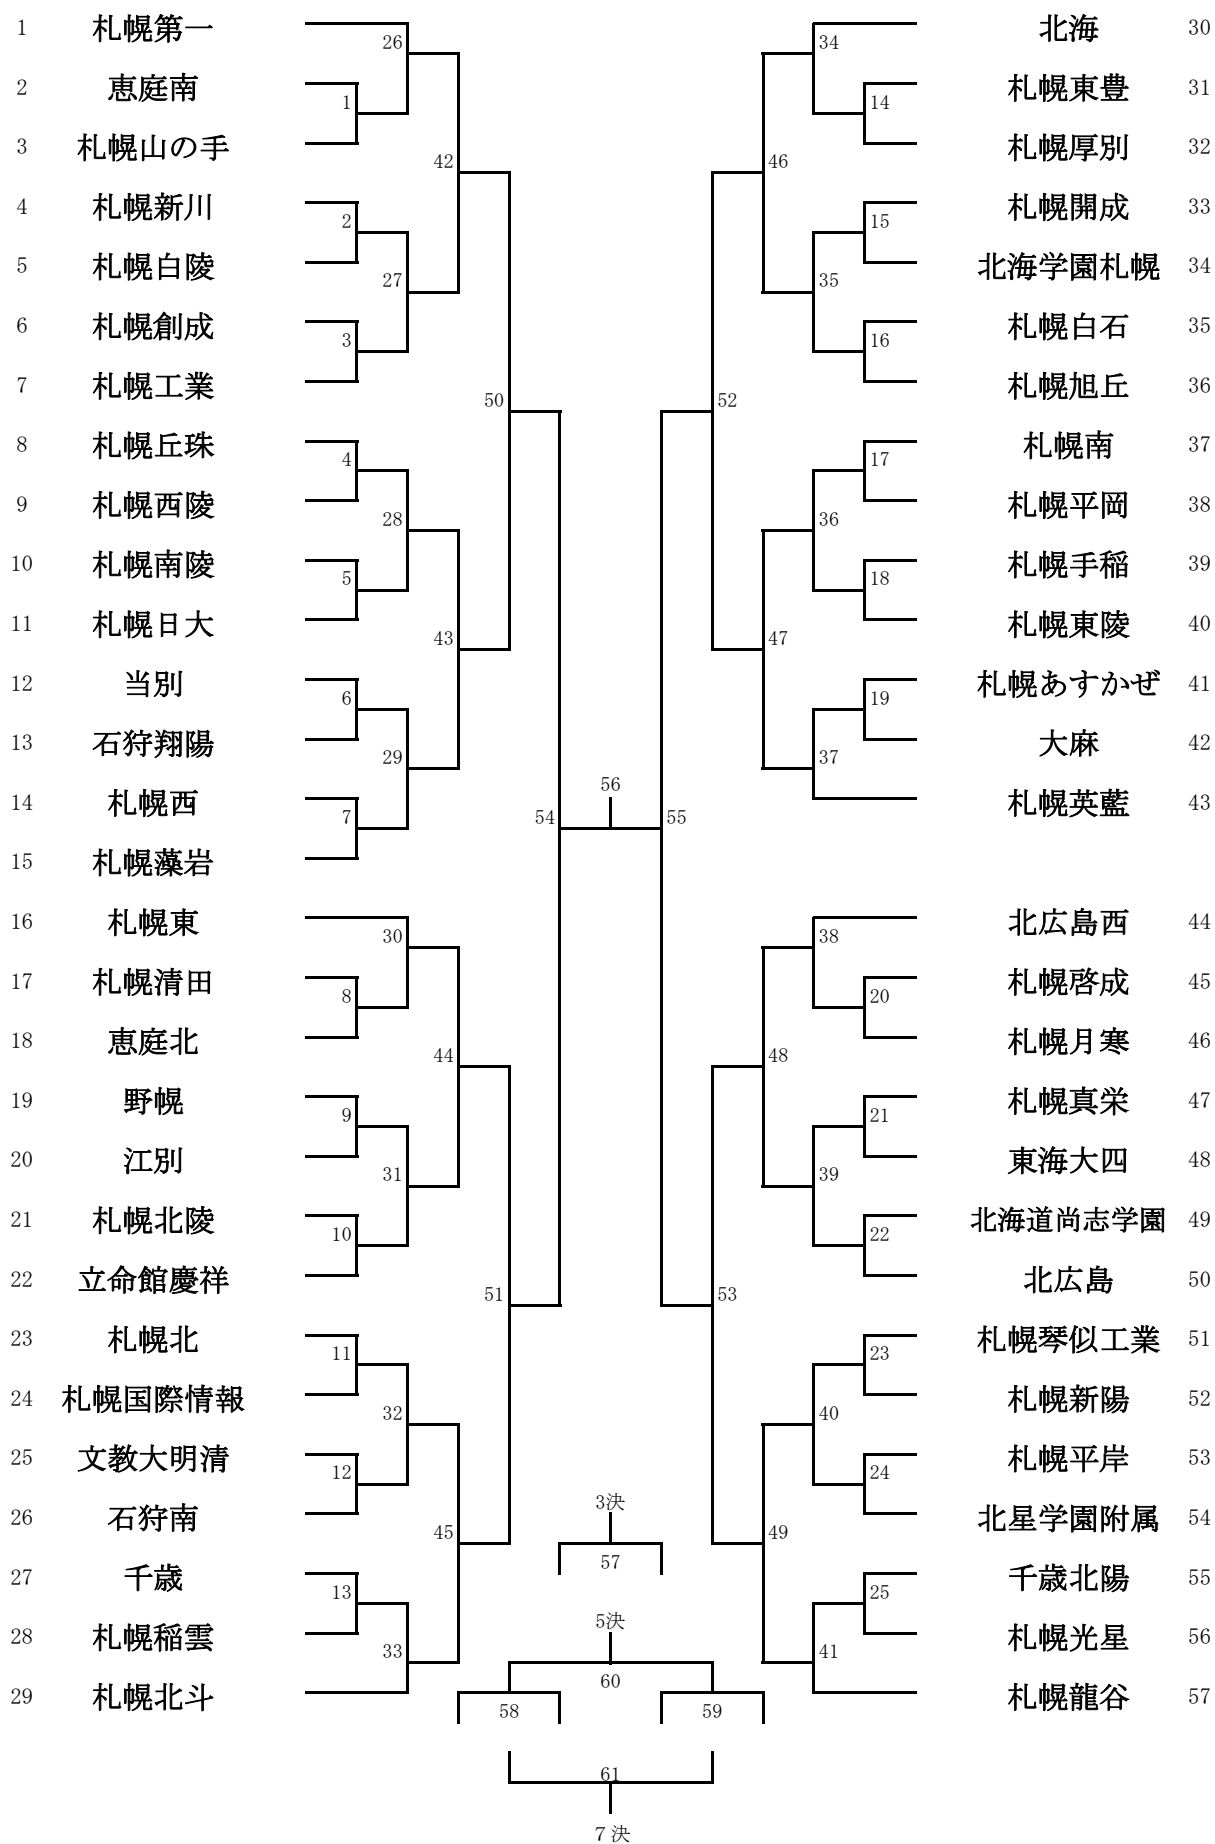

男子団体 (B T)

男子ダブルス (BD)

男子シングルス (BS)