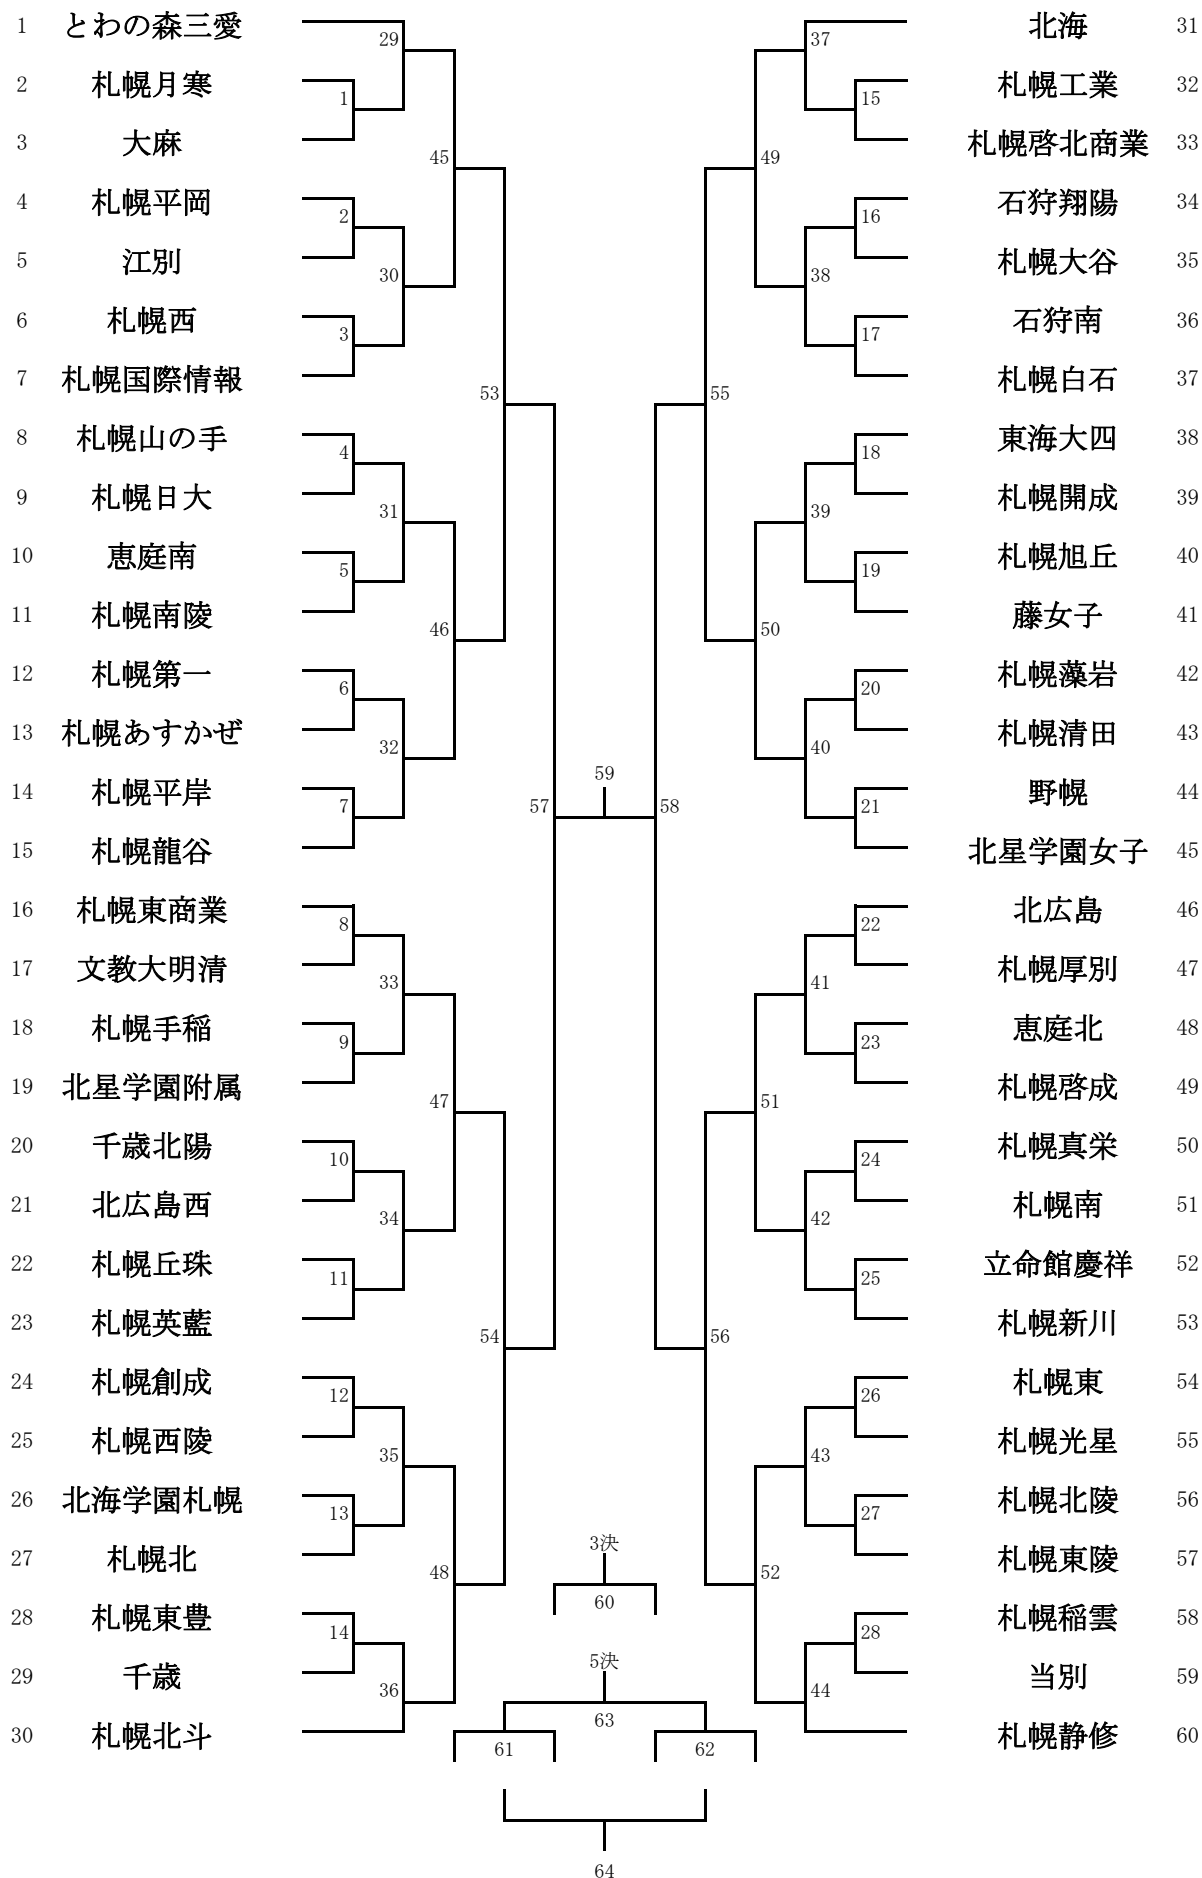

女子子団体 (GT)

女子ダブルス (GD)

女子シングルス (GS)