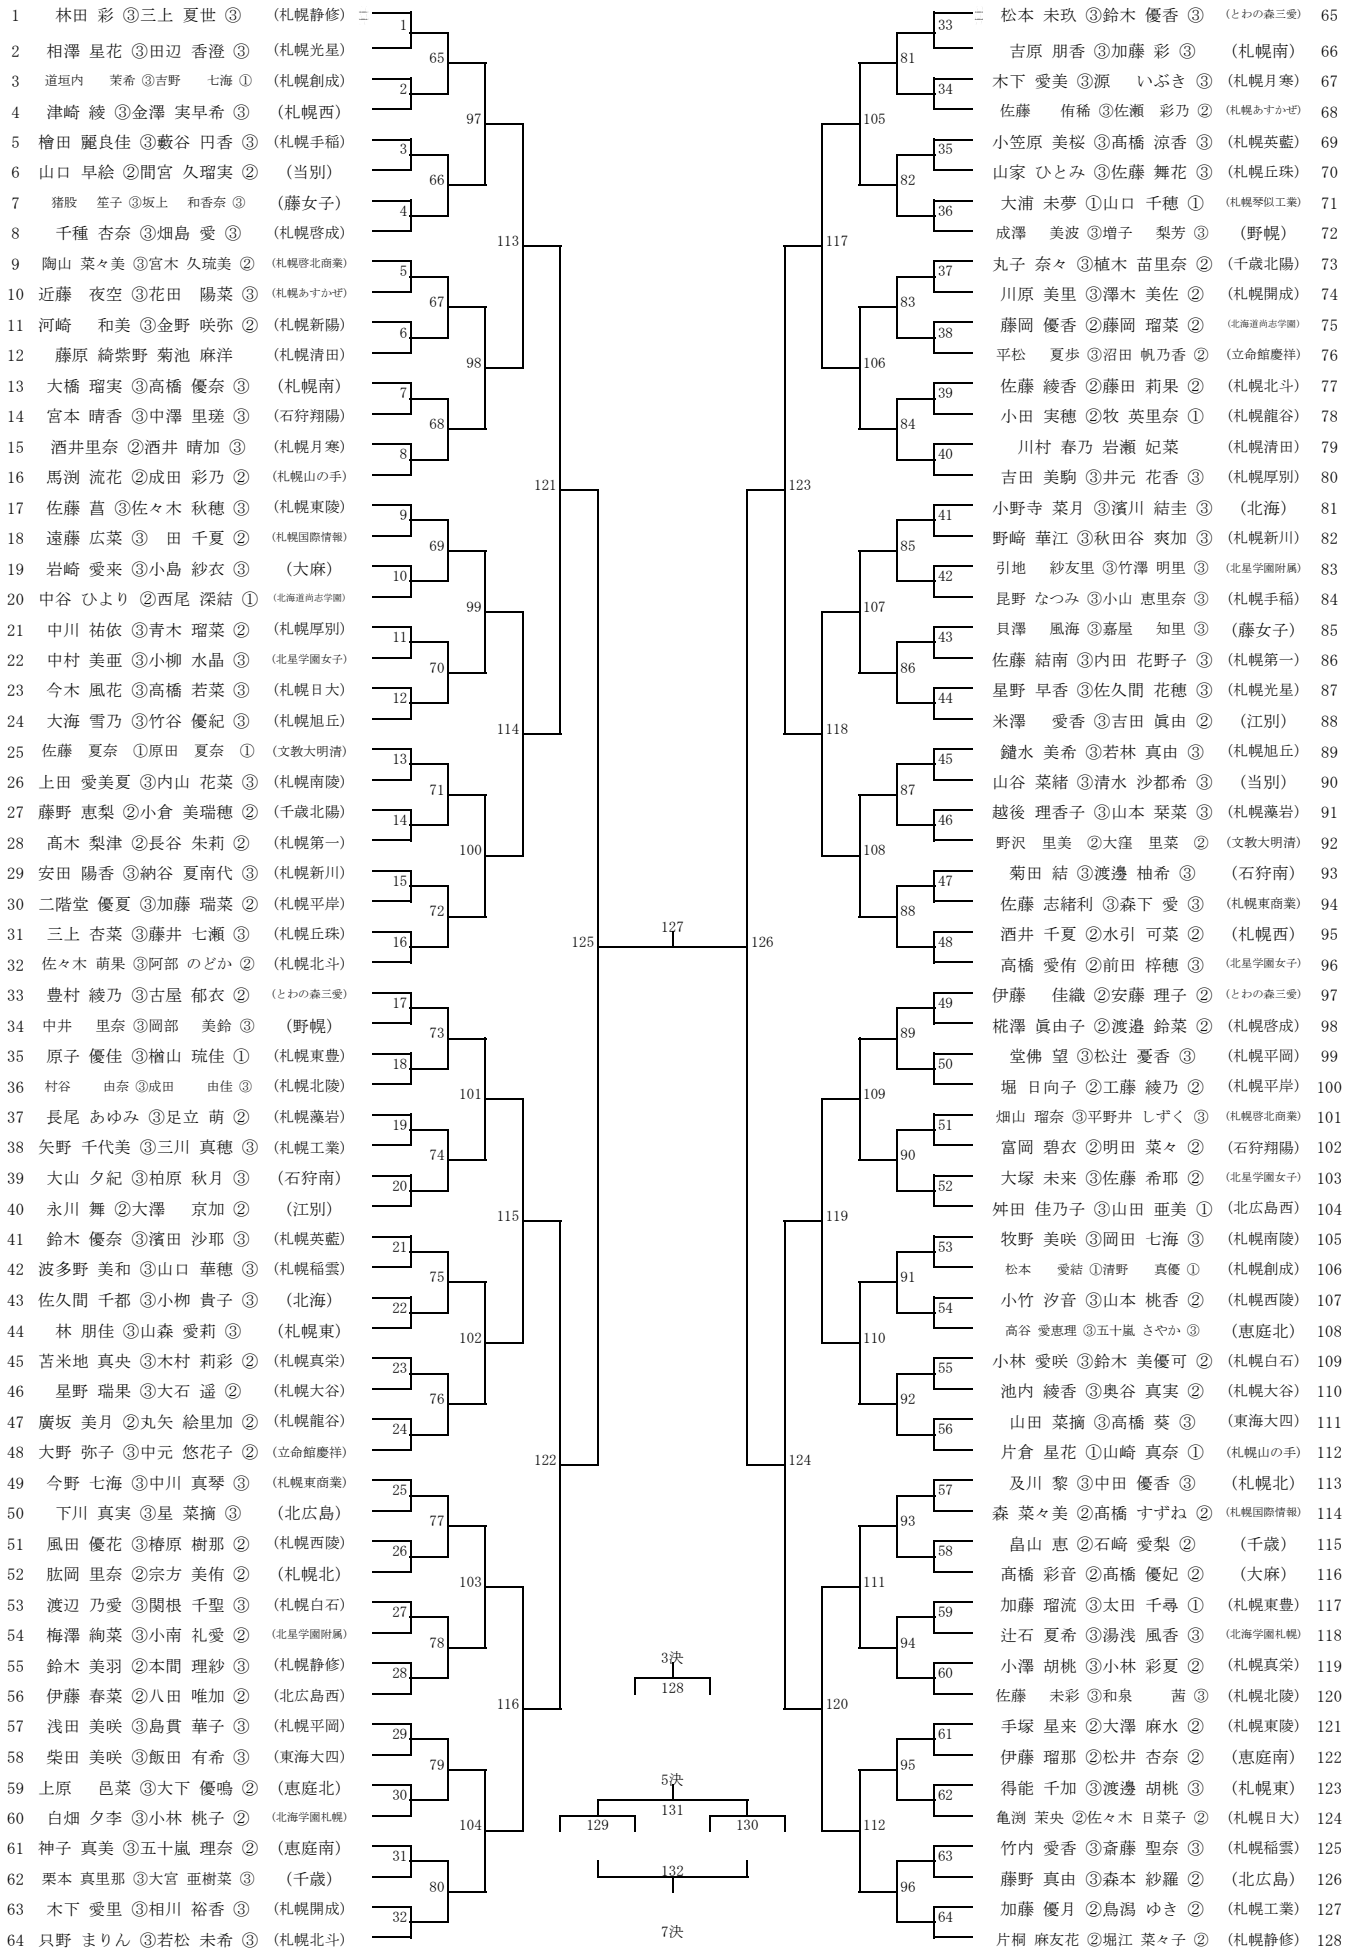

女子子団体 (GT)

女子ダブルス (GD)

女子シングルス (GS)