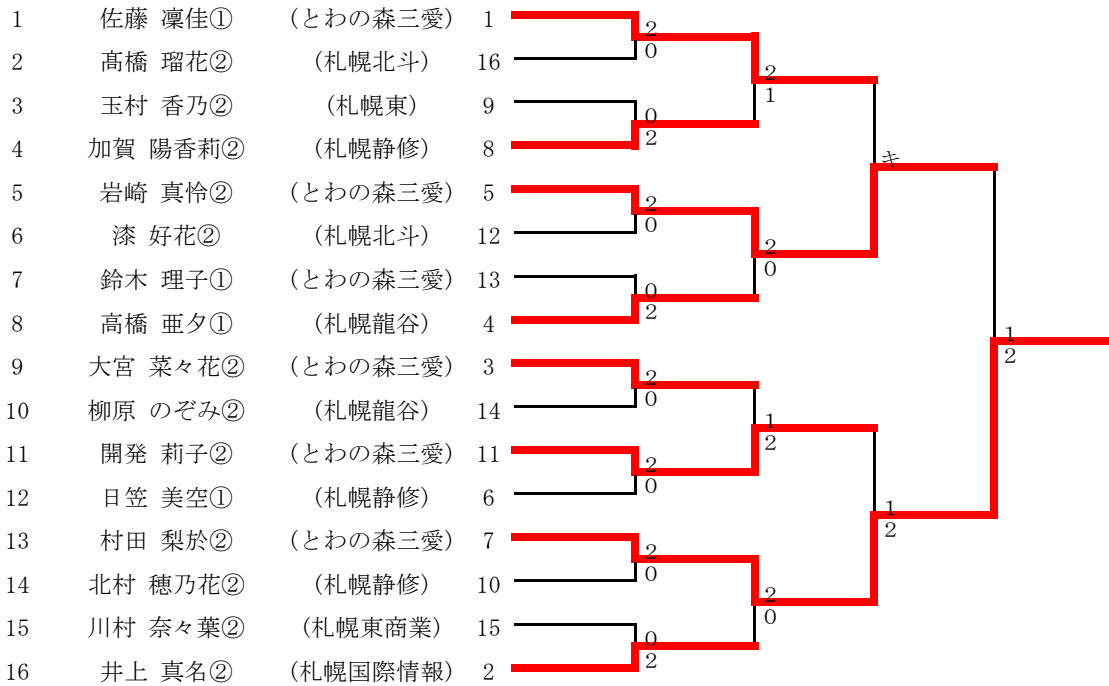

1・2年決勝トーナメントGS