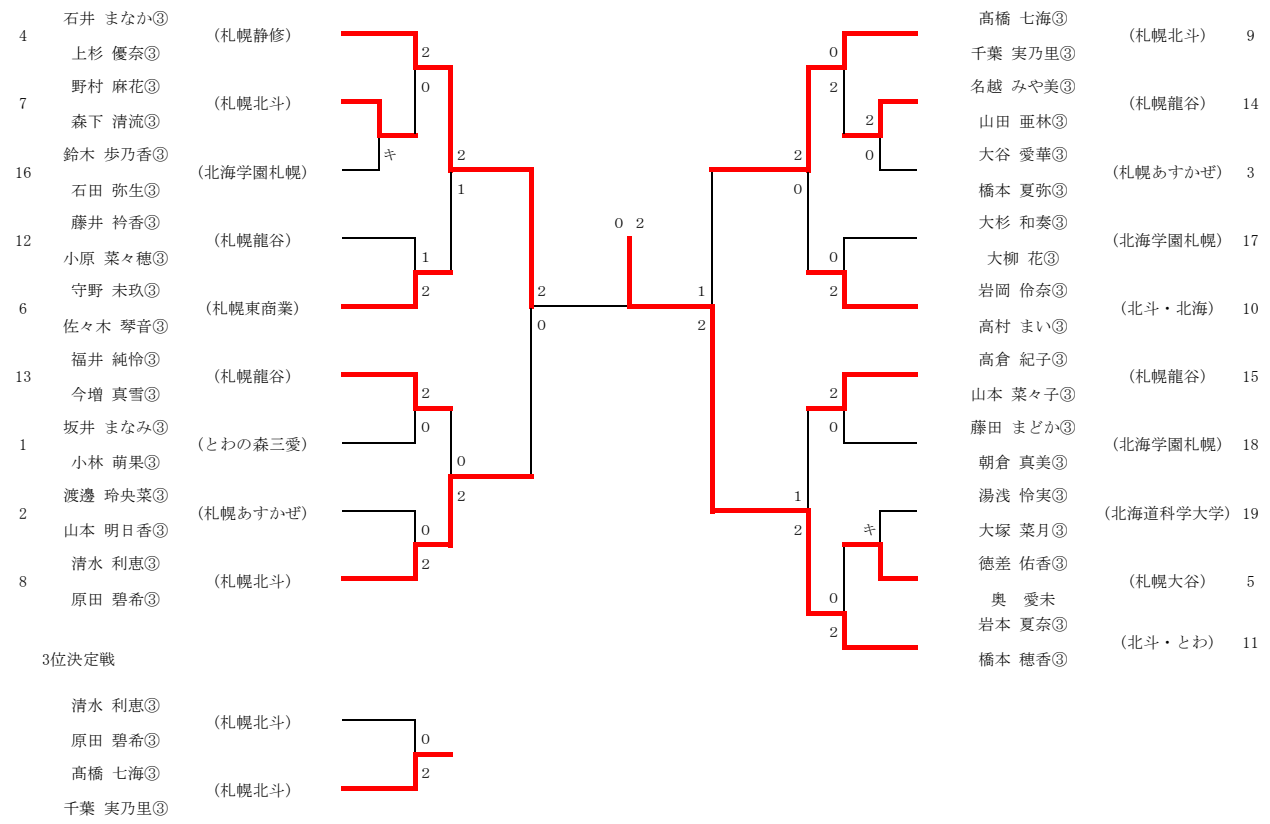

1・2年決勝トーナメントGD

1	開発 莉子② 柴田 実穂①	(とわの森三愛)					
2	毛利 美月② 渡邊 まどか①	(北星学園女子)					
3	川村 奈々葉② 上原 ちひろ②	(札幌東商業)					
4	加賀 陽香莉② 日笠 美空①	(札幌静修)					
5	中垣内 里佳① 佐藤 凜佳①	(とわの森三愛)					
6	高橋 亜夕① 武田 花音①	(札幌龍谷)					
7	鷹野 里奈② 大西 七星②	(北海)					
8	永井 梓帆② 柳原 のぞみ②	(札幌龍谷)					
9	盛 未有① 大谷 捺実①	(とわの森三愛)					
10	遠藤 由唯① 藤山 佳蓮①	(札幌北斗)					
11	渡邊 静宮② 山下 有沙②	(北広島)					
12	北村 穂乃花② 本村 愛梨②	(札幌静修)					
13	館 彩香② 村田 梨於②	(とわの森三愛)					
14	漆 好花② 高橋 瑠花②	(札幌北斗)					
15	丸矢 知里② 伊藤 里奈②	(札幌東商業)					
16	井上 真名② 杉原 美羽②	(札幌国際情報)					

3位決定戦

加賀 陽香莉② 日笠 美空①	(札幌静修)		
北村 穂乃花② 本村 愛梨②	(札幌静修)		

5位決定戦

毛利 美月② 渡邊 まどか①	(北星学園女子)		
高橋 亜夕① 武田 花音①	(札幌龍谷)		
盛 未有① 大谷 捺実①	(とわの森三愛)		
丸矢 知里② 伊藤 里奈②	(札幌東商業)		

7位決定戦

毛利 美月② 渡邊 まどか①	(北星学園女子)		
丸矢 知里② 伊藤 里奈②	(札幌東商業)		

1・2年決勝トーナメントGS

3位決定戦

5位決定戦

7位決定戦

3年GD

平成29年度 北海道選手権
6/25(日)7/8(土)
西陵高校・厚別区体育館

GS

- 12 高橋 七海③ (札幌北斗)
- 20 石田 弥生③ (北海学園札幌)
- 1 坂井 まなみ③ (とわの森三愛)
- 21 菊池 里奈③ (北海学園札幌)
- 13 清水 利恵③ (札幌北斗)
- 10 守野 未玖③ (札幌東商業)
- 2 佐藤 千紗③ (とわの森三愛)
- 8 松本 羽海③ (札幌大谷)
- 14 野村 麻花③ (札幌北斗)
- 6 川口 咲弥香③ (札幌静修)
- 22 大柳 花③ (北海学園札幌)
- 15 岩本 夏奈③ (札幌北斗)