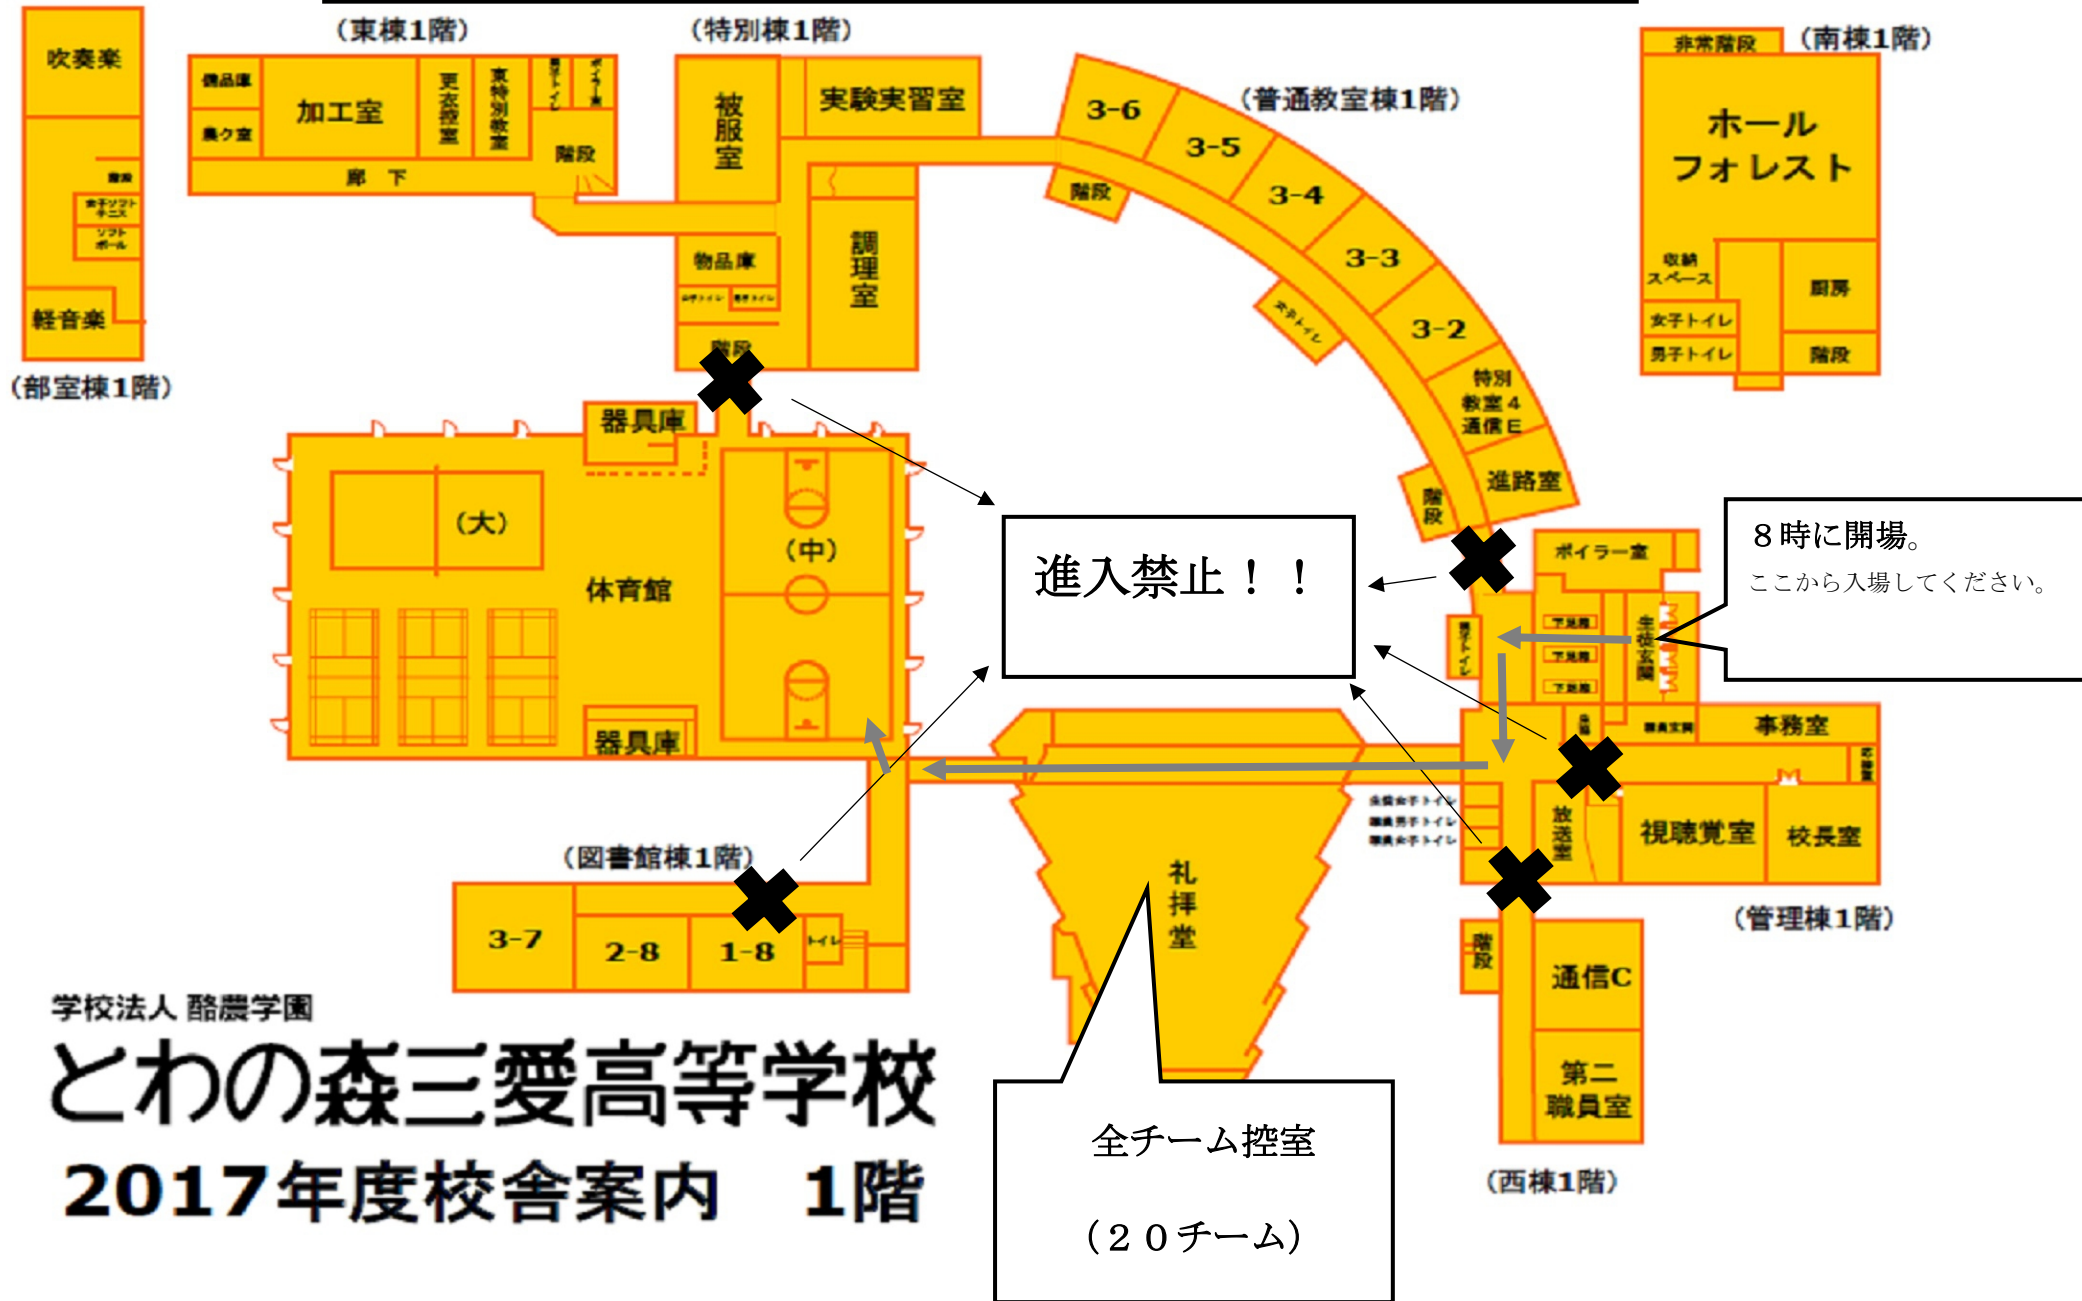

プレーオフ選手控室について

学校法人 酪農学園

とわの森三愛高等学校
2017年度校舎案内 1階