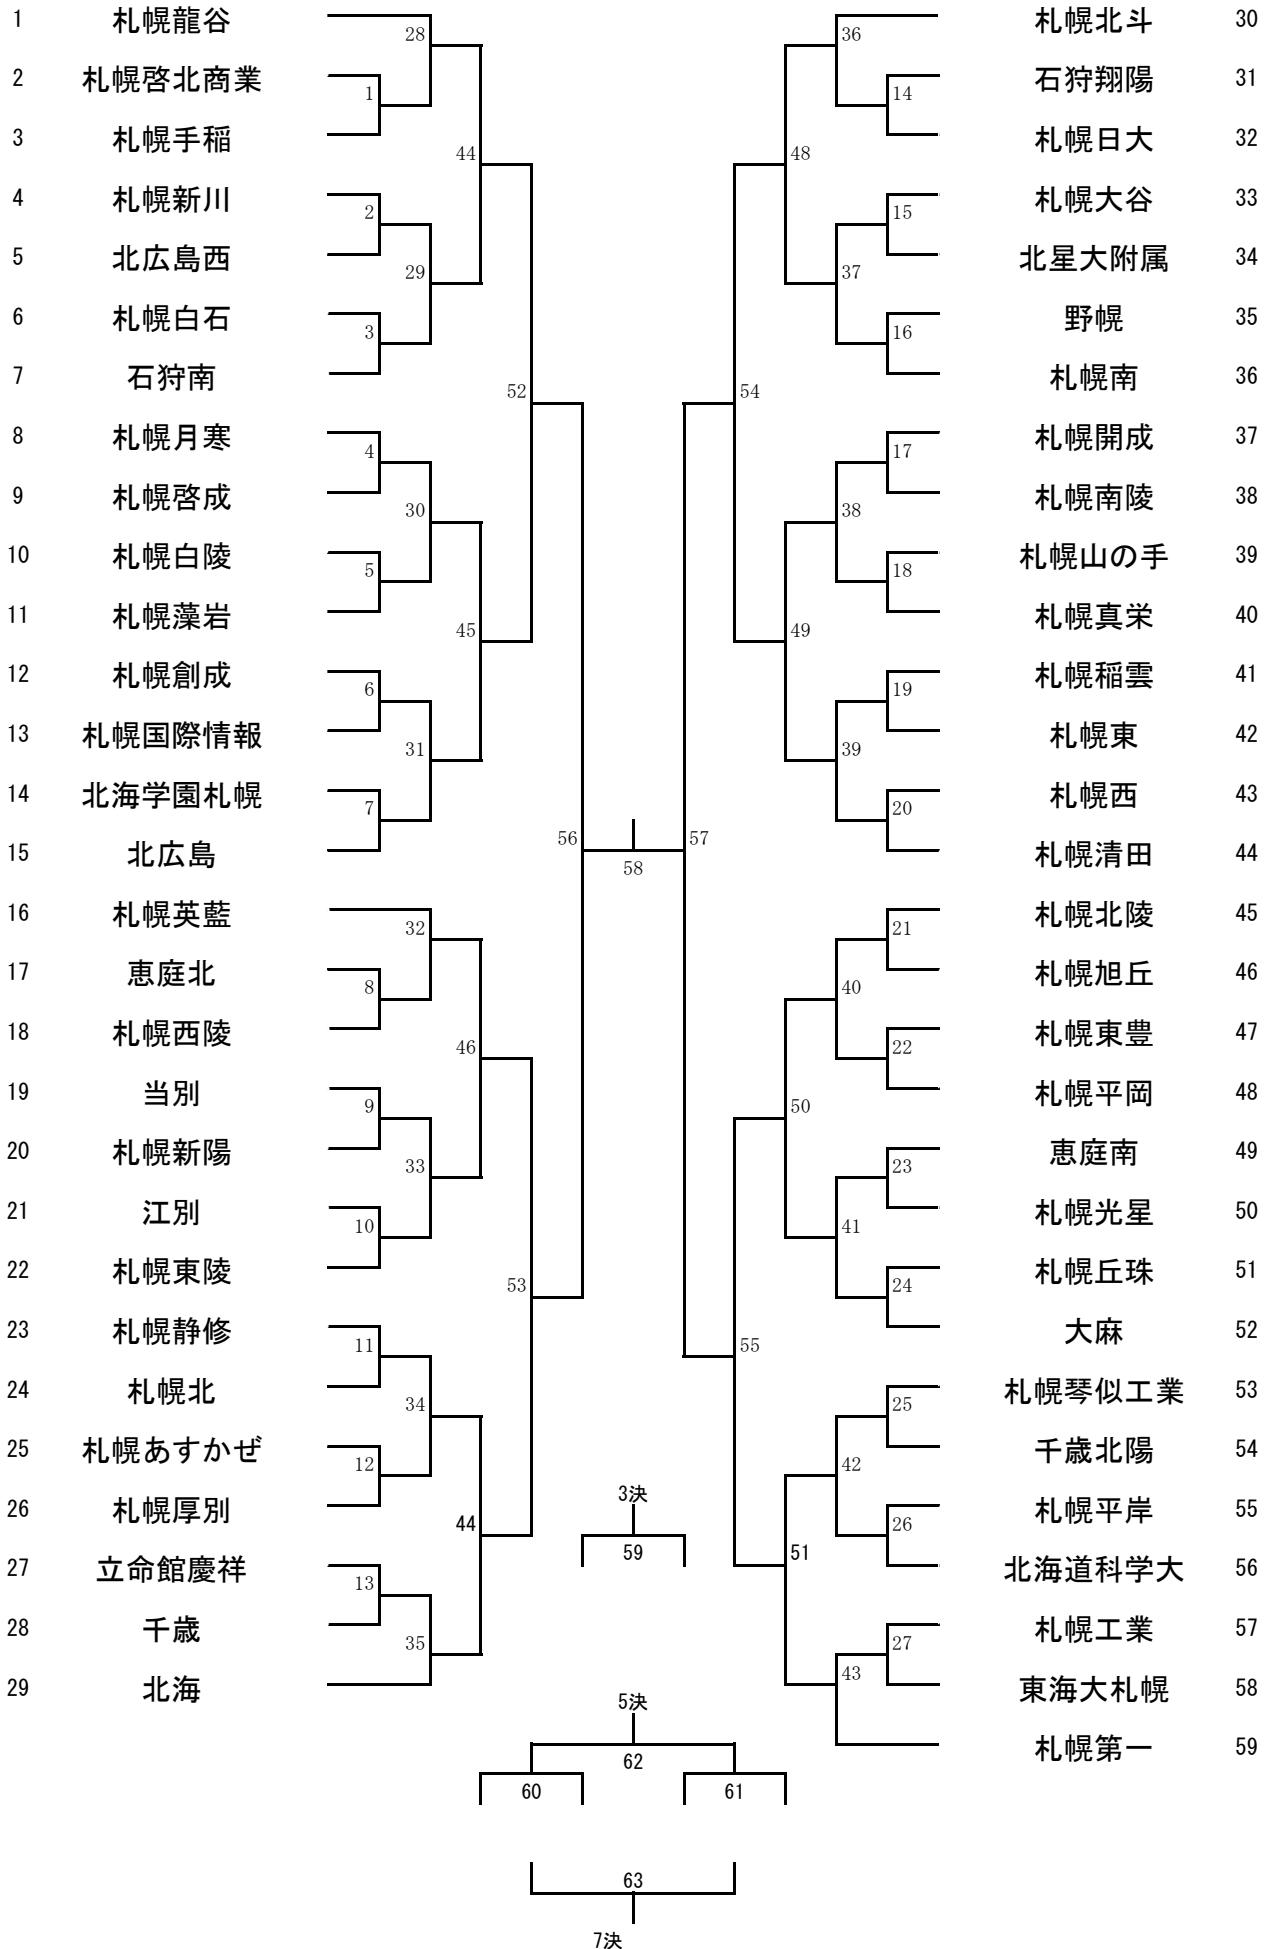

# 男子団体 (B T)

男子ダブルス (B D)

男子シングルス (BS)