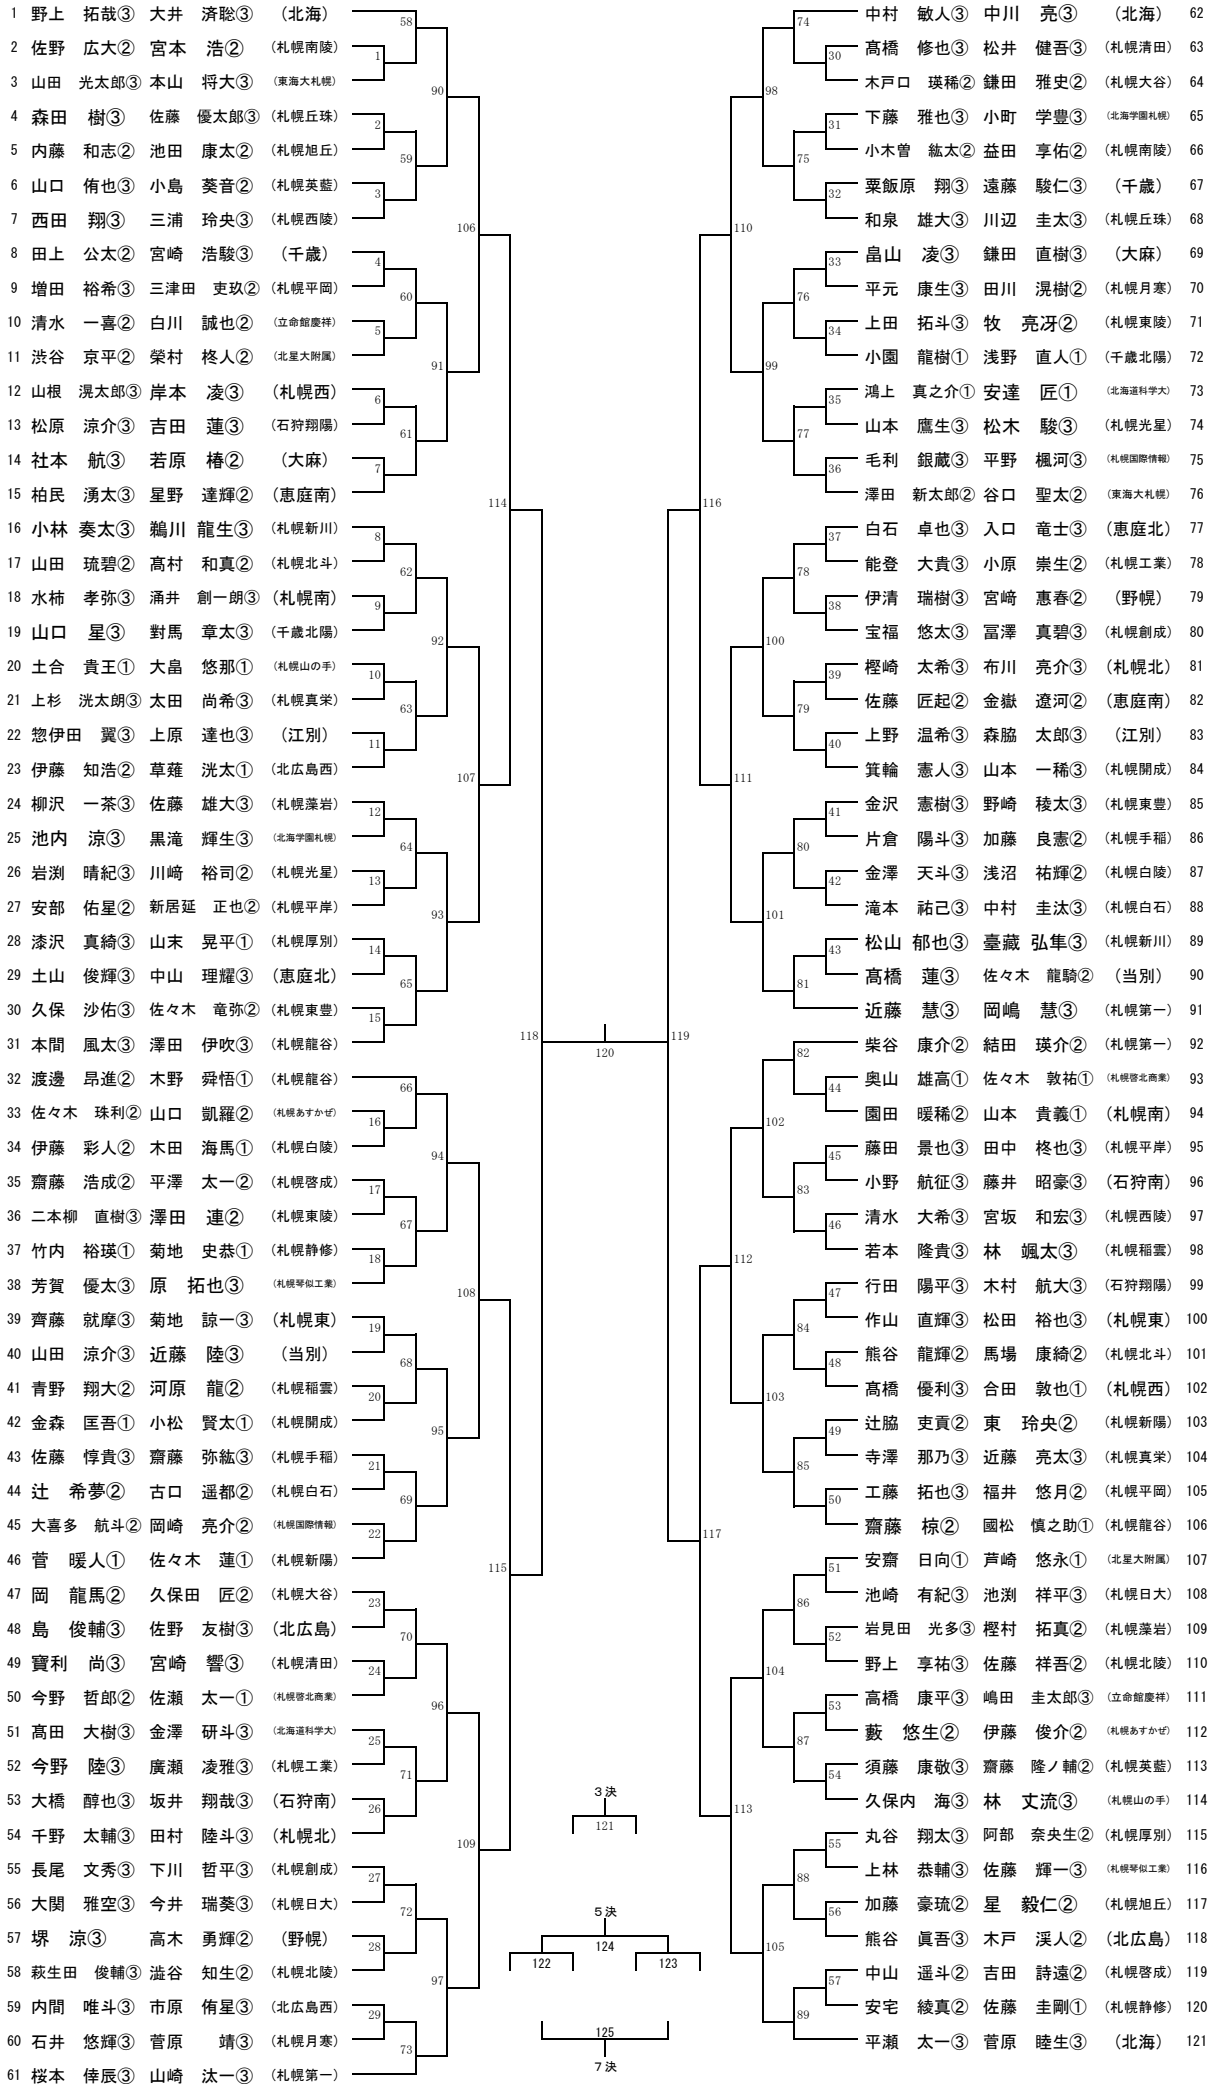

# 男子団体 (B T)

男子ダブルス (B D)

男子シングルス (BS)