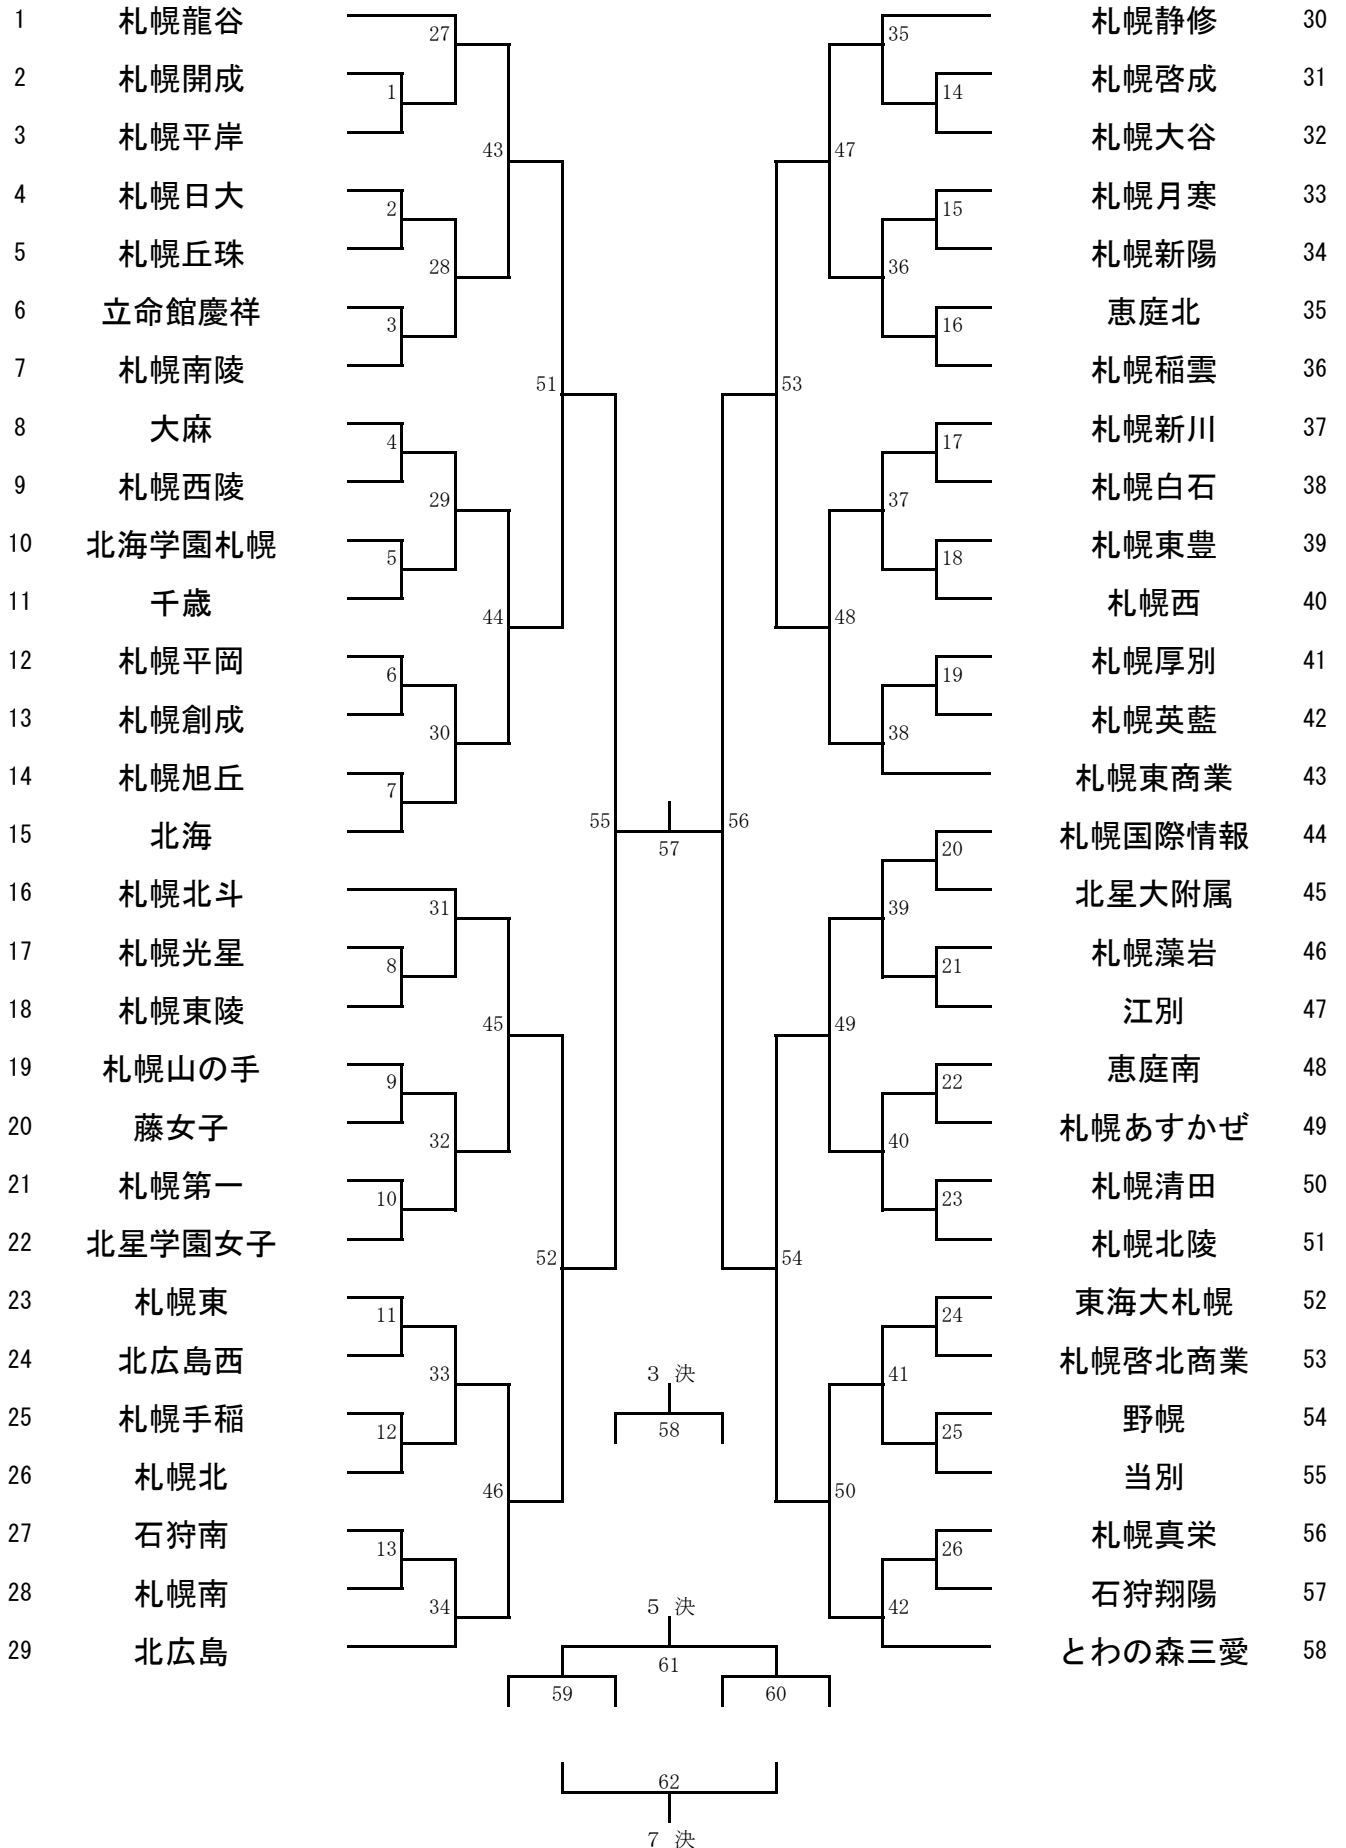

女子団体 (GT)

女子ダブルス (GD)

女子シングルス (GS)