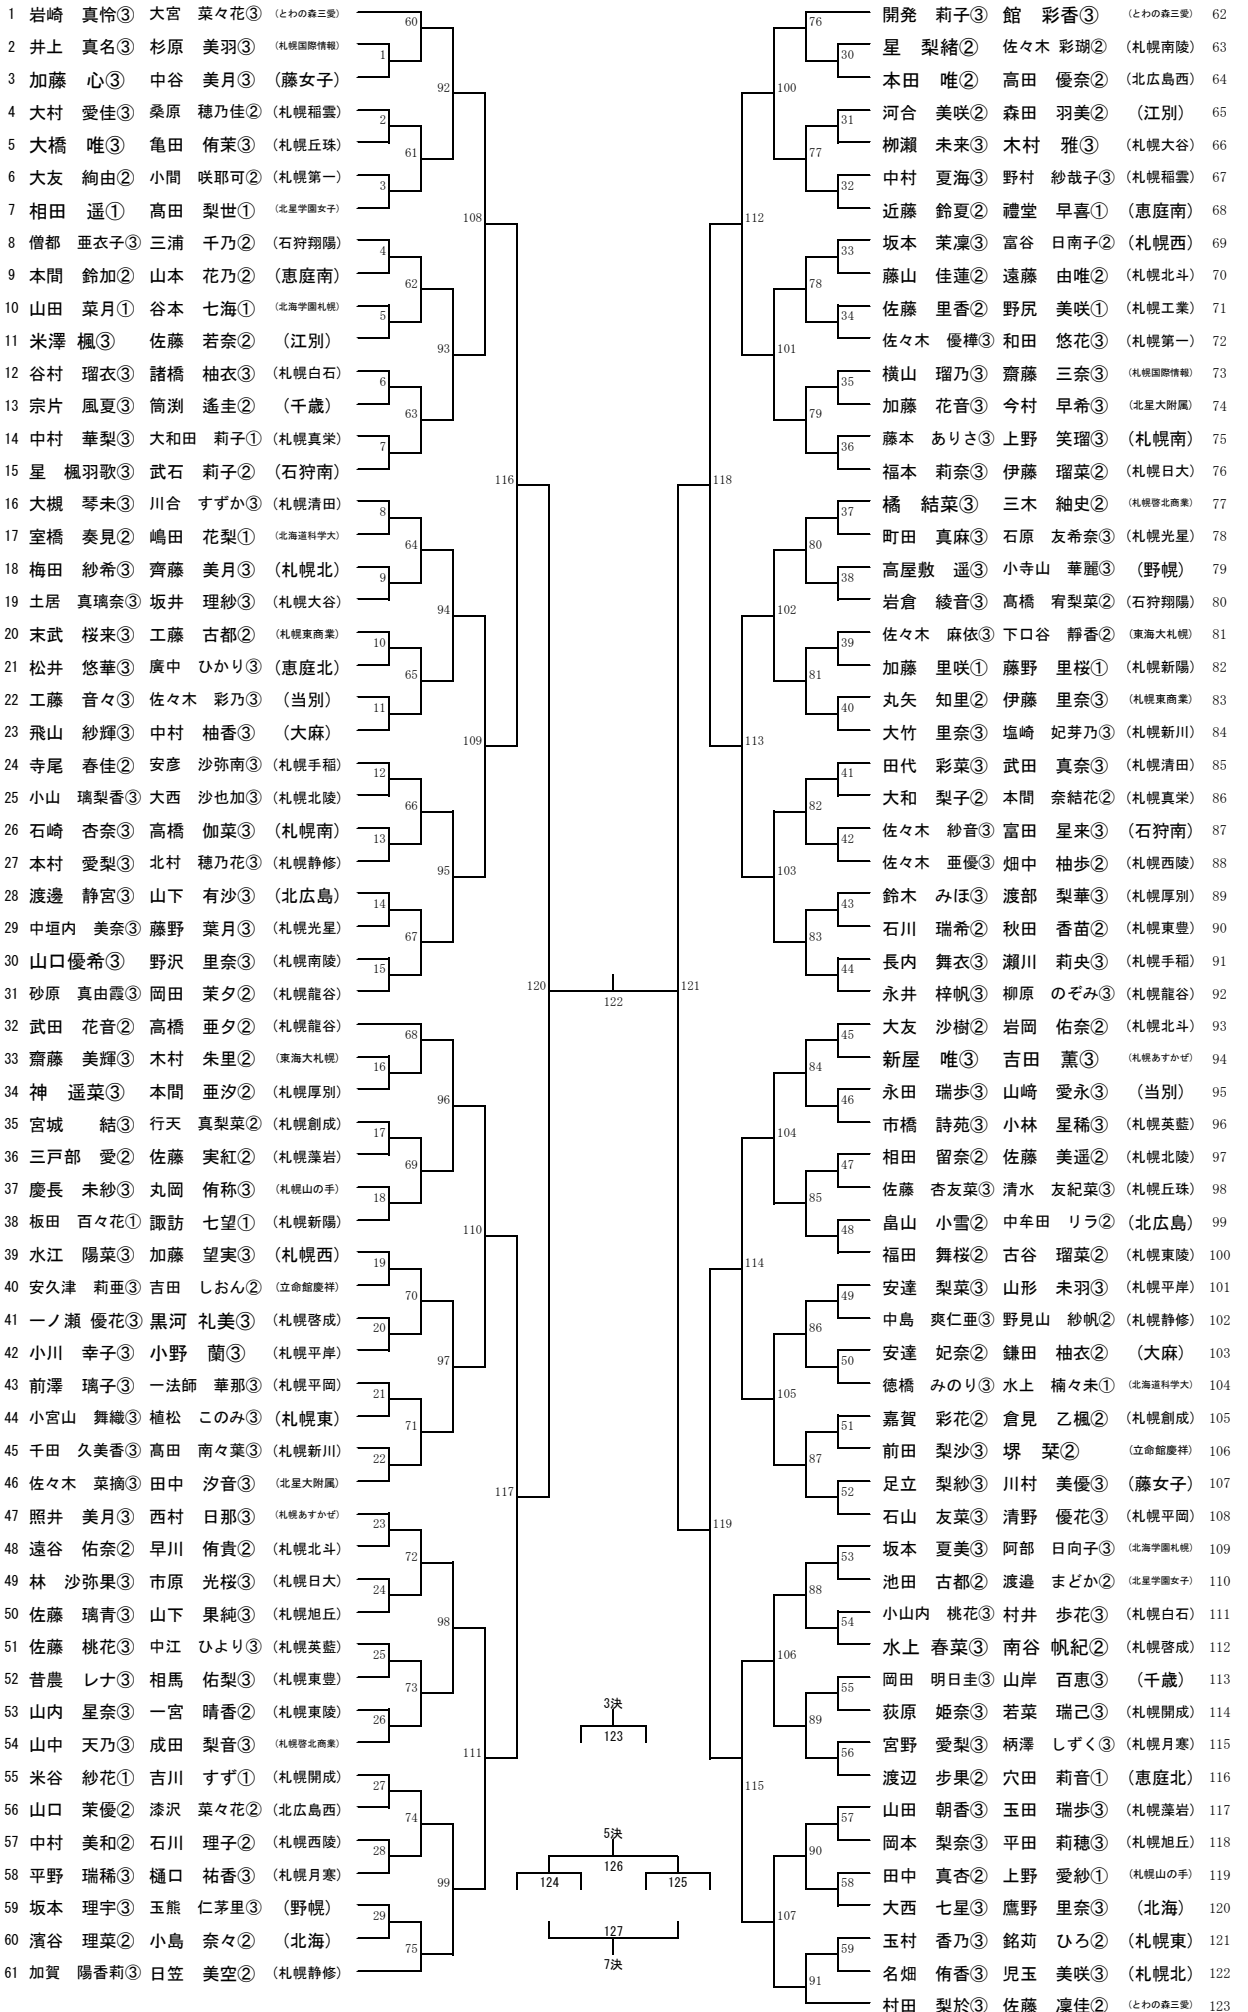

女子団体 (GT)

女子ダブルス (GD)

女子シングルス (GS)