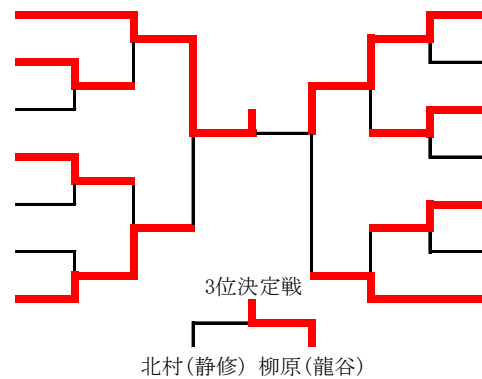

3GS

1	砂原 真由霞③	札幌龍谷
2	中島 爽仁亜③	札幌静修
3	油谷 菜央③	札幌北斗
4	漆 好花③	札幌北斗
5	佐々木 光風③	札幌龍谷
6	瀧 侑里③	札幌北斗
7	北村 穂乃花③	札幌静修

加賀 陽香莉③	札幌静修	8
高橋 日葉理③	とわの森三愛	9
廣坂 真子③	札幌龍谷	10
芳村 由羽③	札幌北斗	11
本村 愛梨③	札幌静修	12
千葉 舞香③	札幌北斗	13
柳原 のぞみ③	札幌龍谷	14