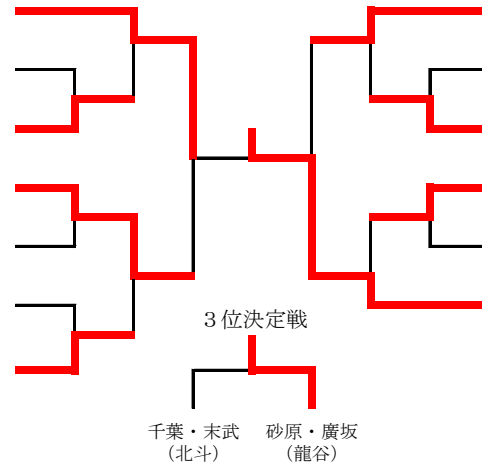

平成30年度 北海道選手権大会
7/7(土)
北区体育館

3年GD

1	加賀 陽香莉③ 北村 穂乃花③	札幌静修
2	岡本 梨奈③ 山田 朝香③	札幌旭丘
3	油谷 菜央③ 佐々木 光風③	札幌北斗
4	千葉 舞香③ 末武 桜来③	札幌北斗
5	瀧 侑里③ 高橋 日葉理③	札幌北斗
6	照井 美月③ 西村 日那③	札幌あすかぜ
7	芳村 由羽③ 大西 七星③	札幌北斗

砂原 真由霞③ 廣坂 真子③	札幌龍谷	8
山中 天乃③ 成田 梨音③	札幌啓北商業	9
本村 愛梨③ 中島 爽仁亜③	札幌静修	10
杉岡 沙紀③ 橋 結菜③	札幌東商業	11
横川 愛③ 吉田 薫③	札幌あすかぜ	12
漆 好花③ 柳原 のぞみ③	札幌北斗	13

3GS

1	砂原 真由霞③	札幌龍谷
2	中島 爽仁亜③	札幌静修
3	油谷 菜央③	札幌北斗
4	漆 好花③	札幌北斗
5	佐々木 光風③	札幌龍谷
6	瀧 侑里③	札幌北斗
7	北村 穂乃花③	札幌静修

加賀 陽香莉③	札幌静修	8
高橋 日葉理③	とわの森三愛	9
廣坂 真子③	札幌龍谷	10
芳村 由羽③	札幌北斗	11
本村 愛梨③	札幌静修	12
千葉 舞香③	札幌北斗	13
柳原 のぞみ③	札幌龍谷	14