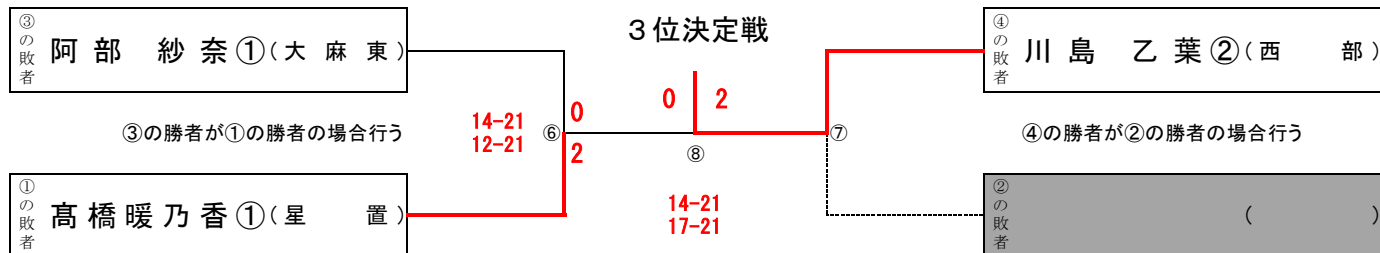

女子シングルス(GS)

順位決定戦

3位決定戦

5位決定戦

試合番号⑥があった場合は ⑥の敗者

棄権

試合番号⑦があった場合は ⑦の敗者

代表決定戦