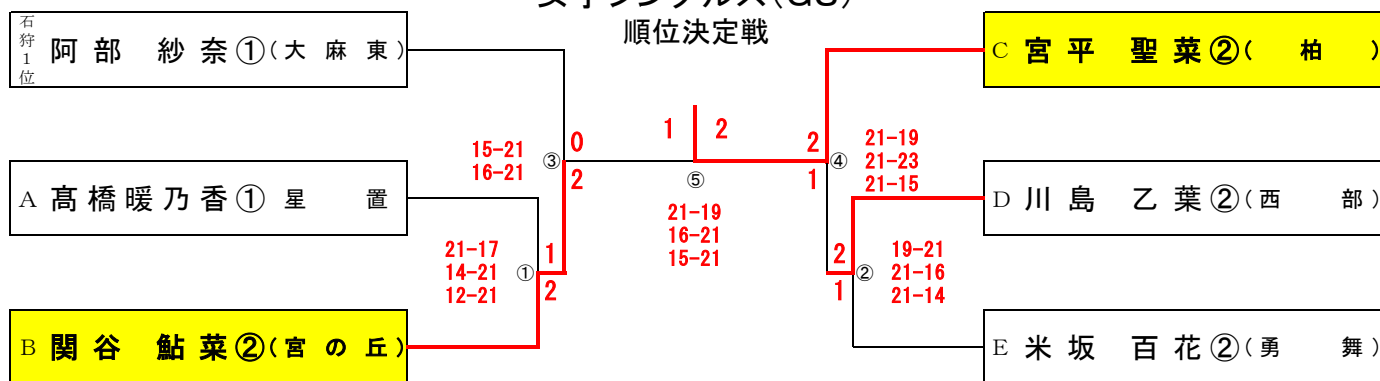

女子シングルス(GS)

順位決定戦

3位決定戦

5位決定戦

試合番号⑥があった場合は ⑥の敗者

棄権

試合番号⑦があった場合は ⑦の敗者

代表決定戦