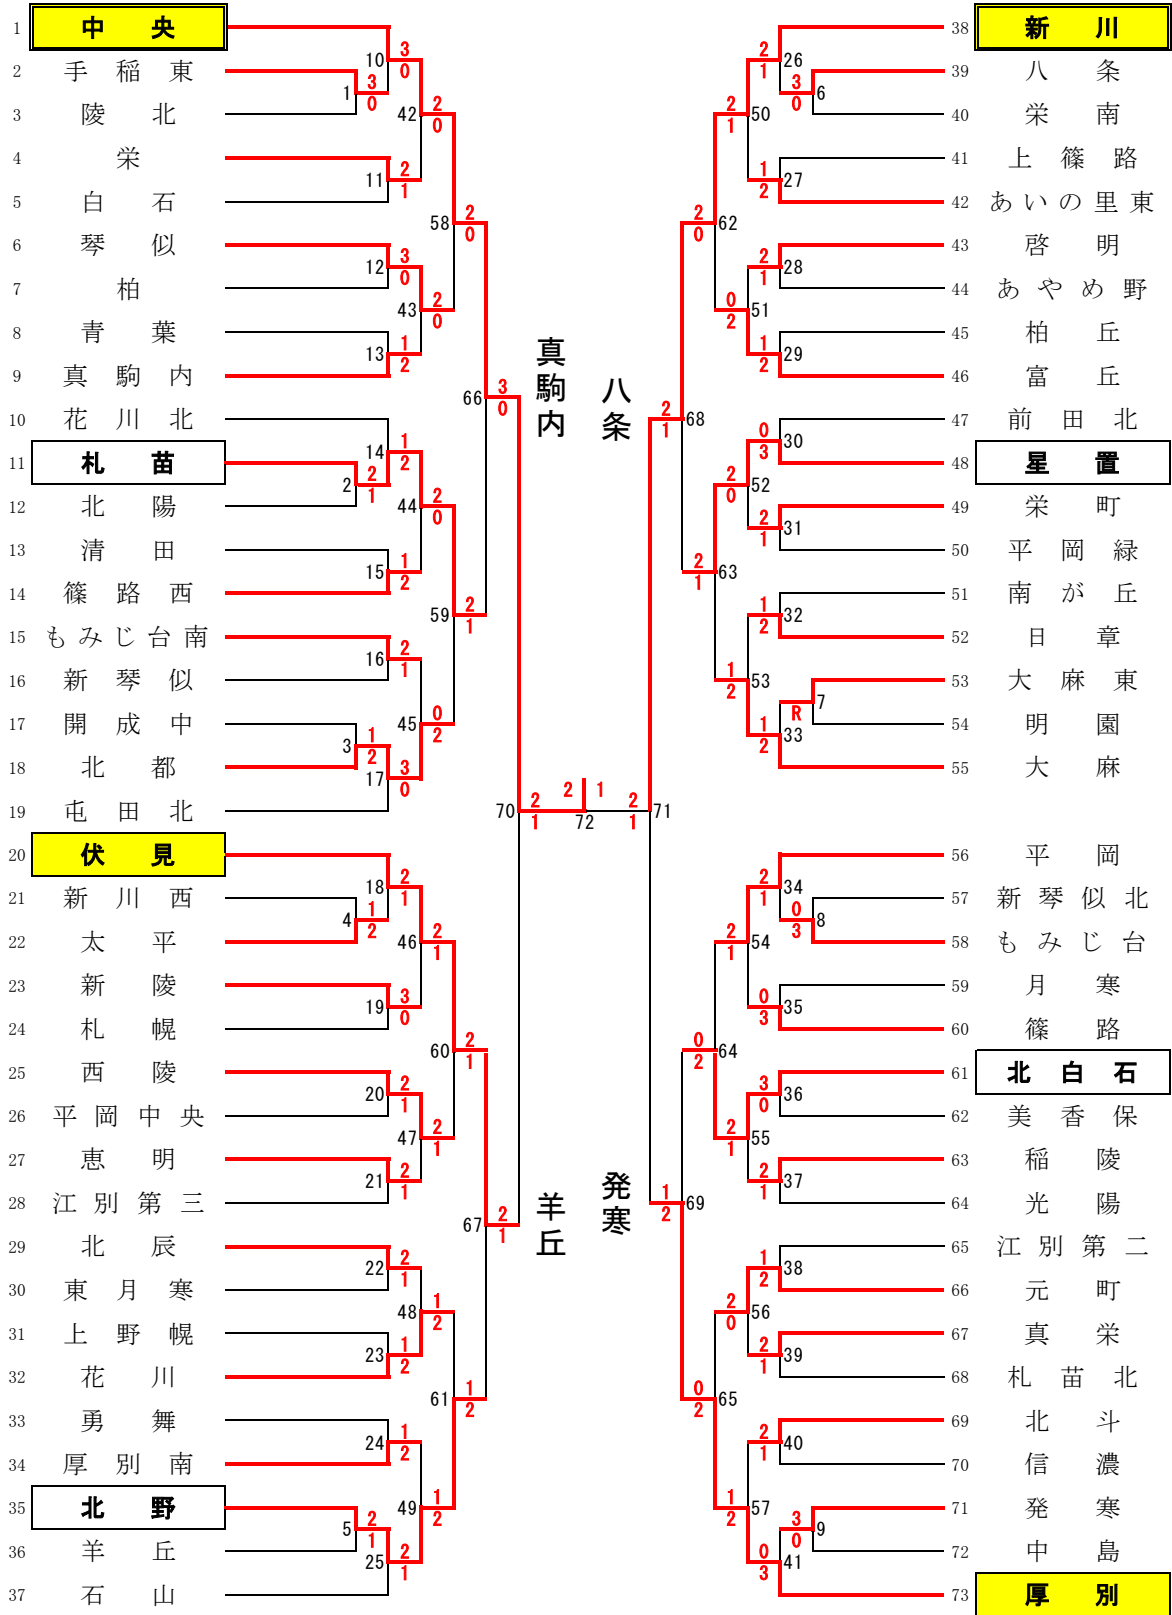

# 男子 団 体 (BT73)

女子団体(GT83) 4.19訂正版