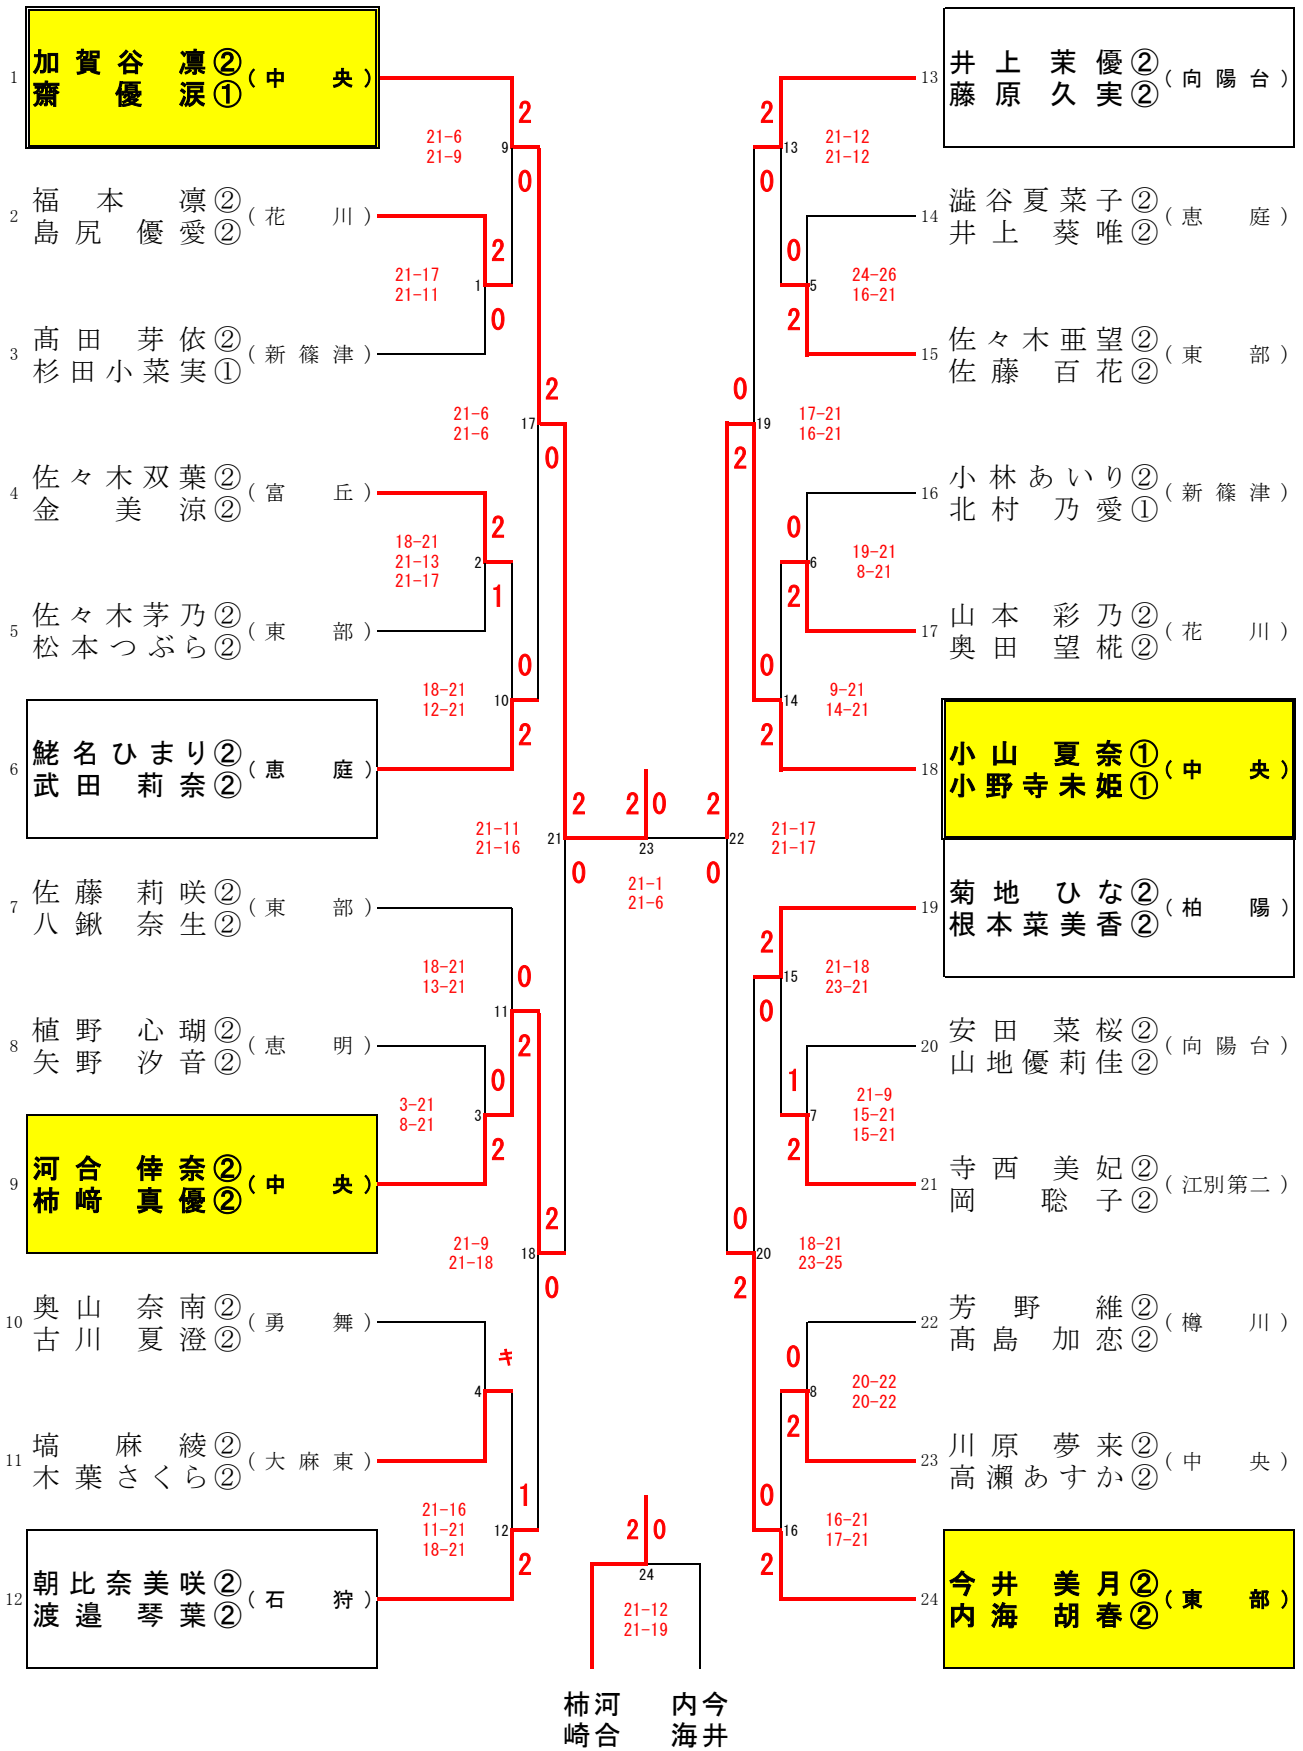

女子ダブルス(GD24)

柿河 内今
崎合 海井