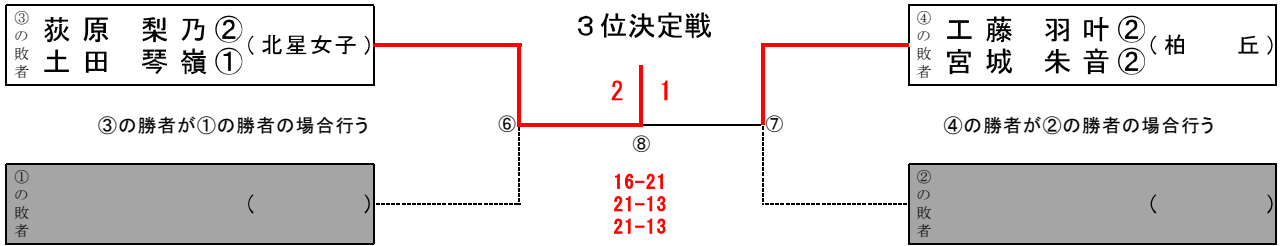

女子ダブルス(GD)

代表決定戦