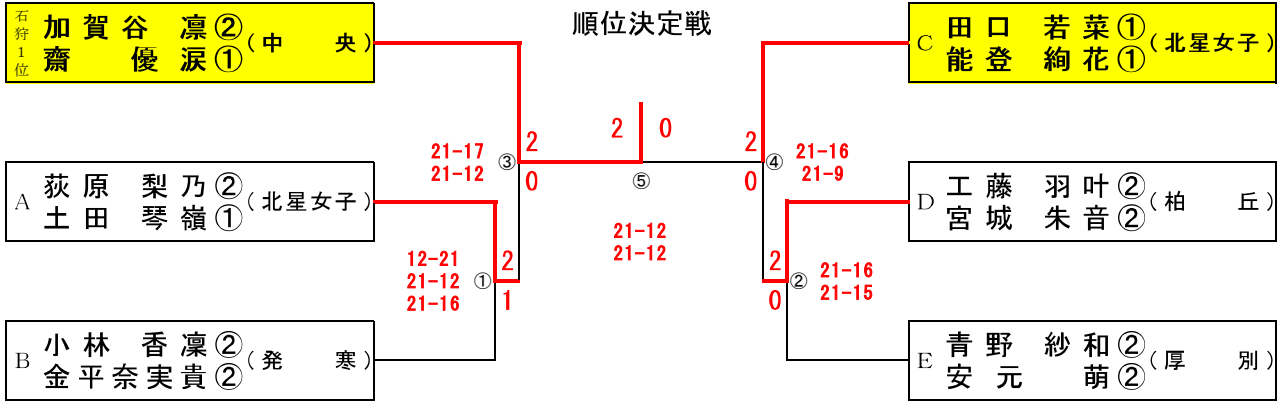

女子ダブルス(GD)

代表決定戦