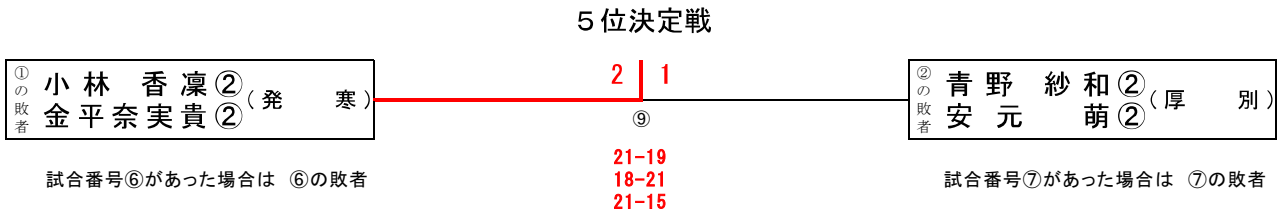

女子ダブルス(GD)

代表決定戦