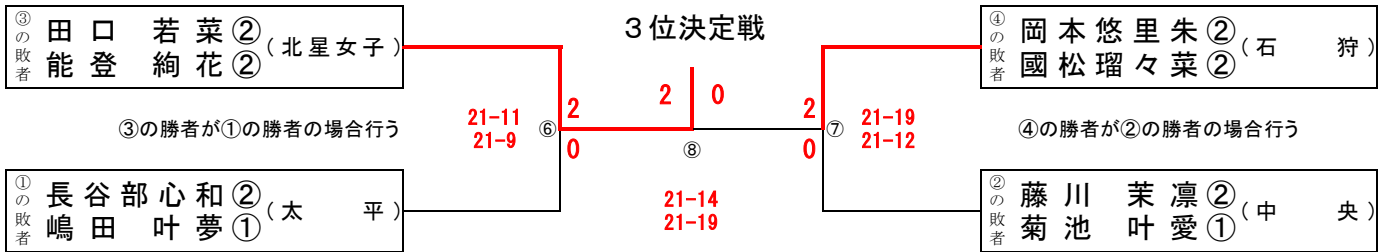

女子ダブルス(GD)

代表決定戦