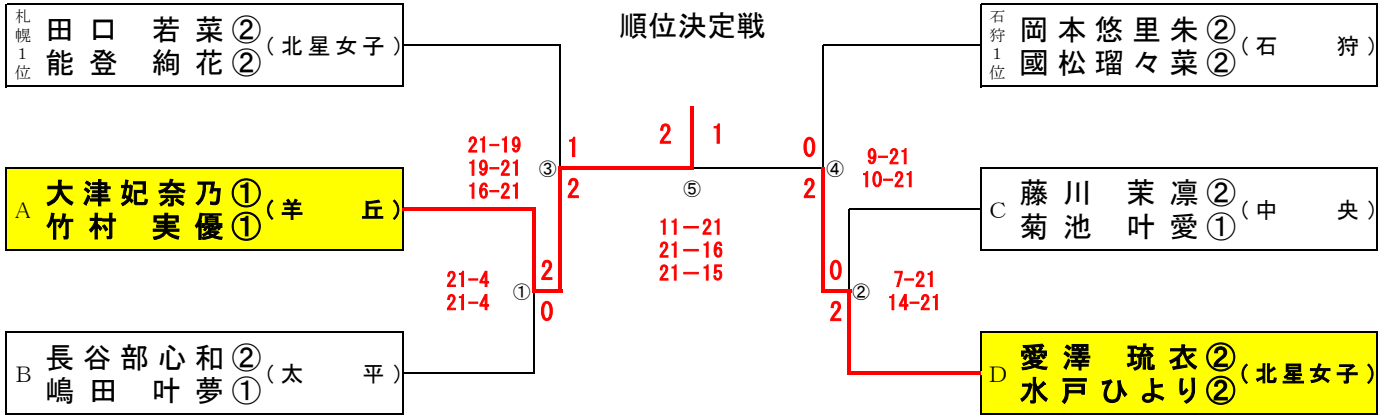

女子ダブルス(GD)

代表決定戦