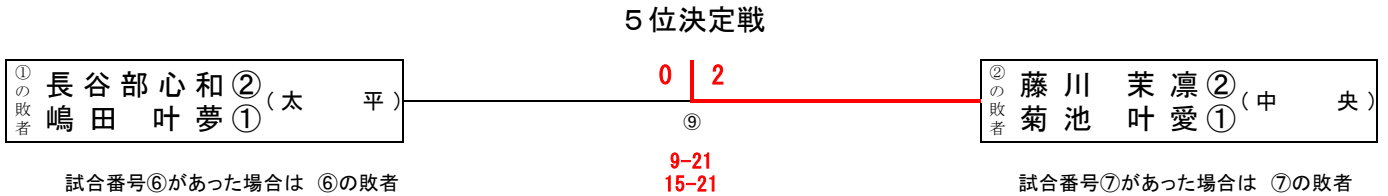

女子ダブルス(GD)

代表決定戦