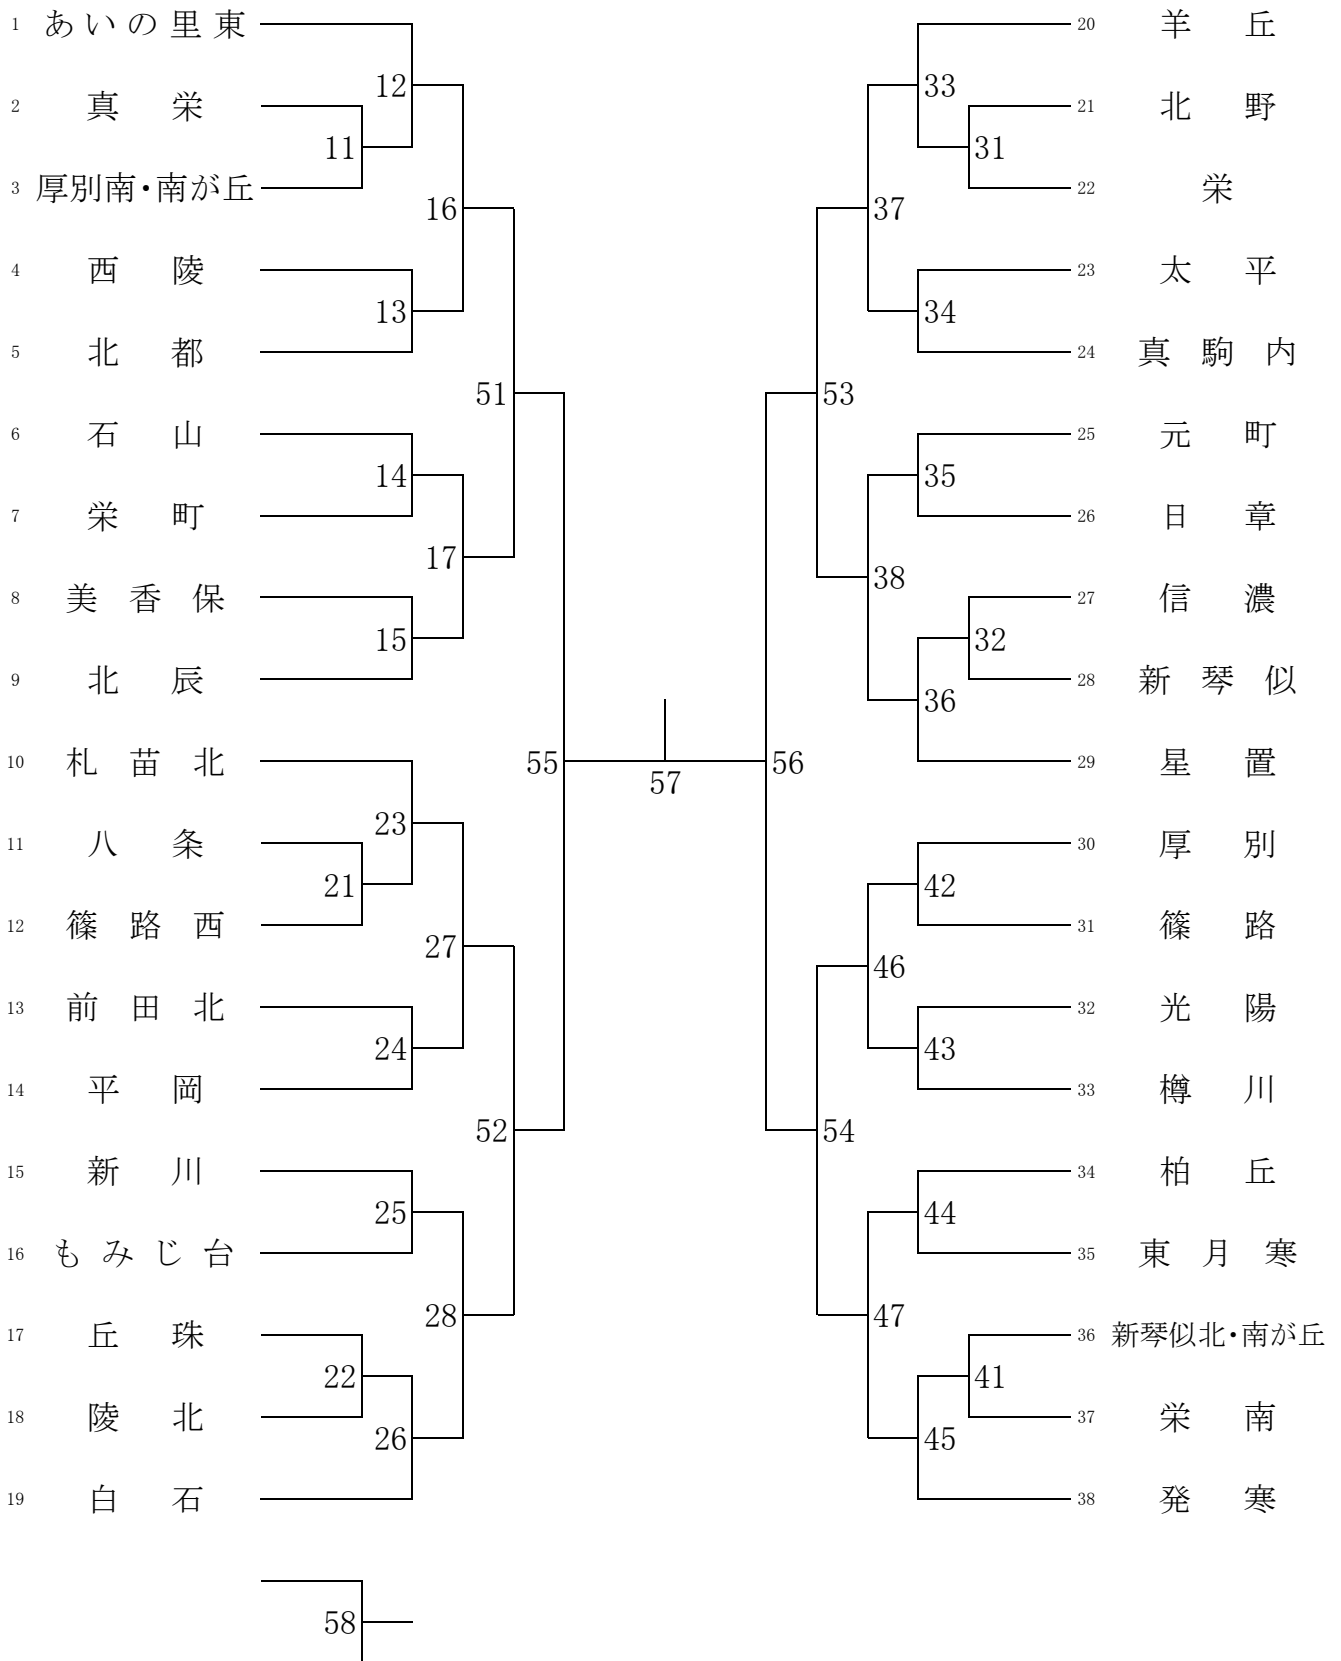

男子団体(BT38)

女子団体(GT42)