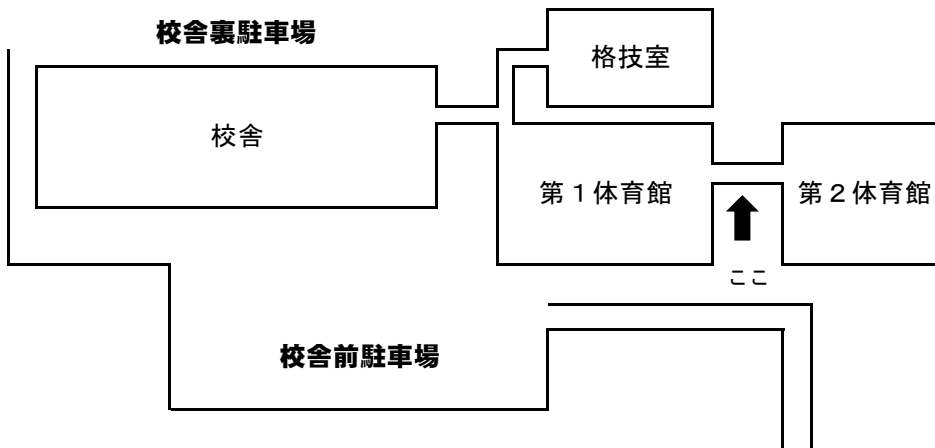

北海道選手権予選 男子西ブロック 7/3 (日) の連絡

1 出入口

当日、学校祭準備のため、多くの生徒が登校します。コロナ感染対策もあるので、**出入口は「1体と2体の渡り廊下」**からお願いします（下図↑）。生徒玄関が開いていても、こちらから出入りしないよう、部員にご指導願います。

2 生徒控室

3密防止のため、生徒控室を次のように割り当てます（当日、掲示しておきます）。なお、**格技室は入口（床の部分）から土足厳禁なので**、本校入場の際、顧問の先生はご指導願います（特に格技室が控室にあたる学校はよろしく願います）。

格技室：龍谷・静修・北斗・札南・新川・藻岩・東海・北陵・札工・英藍・西陵・石狩南  
会議室：あすかぜ・琴工・南陵・国際情報・札北・札西・手稲・創成・開成・旭丘・光星  
啓北商・石狩翔陽

3 その他

- ①WCは校舎1階西側（階段横）と格技室前の2箇所に限定します。
- ②「立入禁止」の表示以遠への校舎の立入りを禁じます。
- ③保護者が車で送迎する際、道路が狭いので十分気をつけるよう、部員を通じて連絡願います。