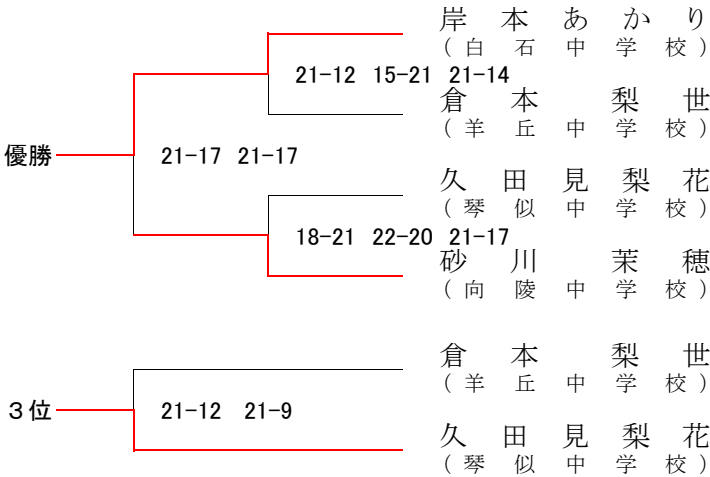

中学生女子単B／GBS	31日

A		1	2	3	順位
1	久田見梨花 琴似中学校	🏸	○ 21 - 23 21 - 15 21 - 5		2
2	加藤優奈 北都中学校		🏸		3
3	岸本あかり 白石中学校	○ 21 - 8 24 - 22	○ 21 - 14 21 - 18	🏸	1

B		4	5	6	順位
4	中川優奈 発寒中学校	🏸			3
5	砂川茉穂 向陵中学校	○ 21 - 8 22 - 20	🏸	○ 19 - 21 21 - 12 21 - 18	1
6	倉本梨世 羊丘中学校	○ 21 - 8 21 - 10		🏸	2

★GBS決勝トーナメント戦