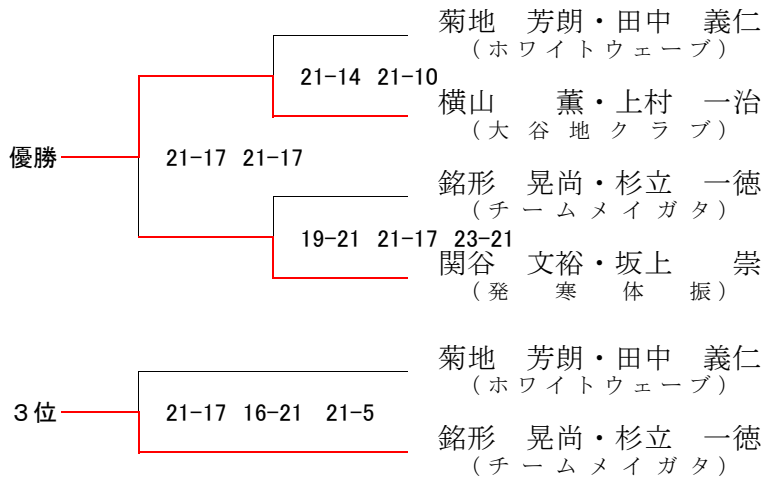

B		4	5	6	順位
4	菊地 芳朗・田中 義仁 ホワイトウェーブ		21 - 19 17 - 21 25 - 23	棄権	1
5	銘形 晃尚・杉立 一徳 チームメイガタ			棄権	2
6	木村 勝・橋本 聖 凜 泉・大谷地クラブ				3

★50D 決勝トーナメント戦

中学生女子単A/GAS	31日

A		1	2	3	4	順位
1	富 樫 日 菜 乃 北白石中学校					4
2	伊 藤 広 奈 向陵中学校	棄権				3
3	菊 地 さ く ら 札苗中学校	棄権	21 - 6 21 - 6		21 - 8 21 - 7	1
4	長 谷 川 遙 発寒中学校	棄権	21 - 14 21 - 15			2