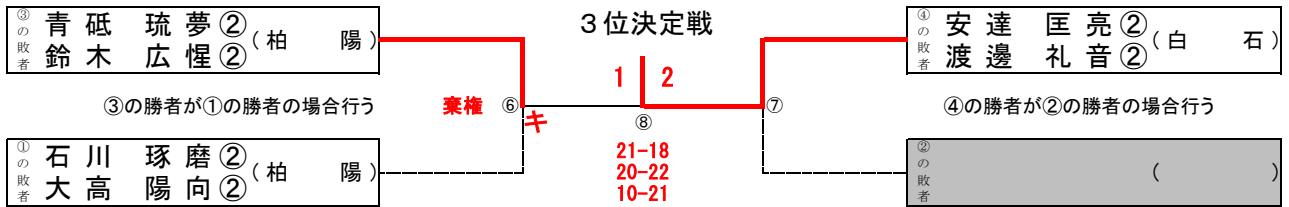

男子ダブルス(BD)

試合番号⑥があった場合は ⑥の敗者

両者棄権のため地区順位に準ずる

試合番号⑦があった場合は ⑦の敗者

代表決定戦