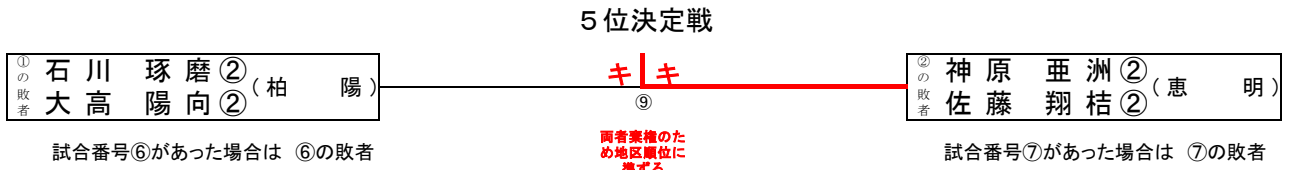

男子ダブルス(BD)

試合番号⑥があった場合は ⑥の敗者

両者棄権のため地区順位に準ずる

試合番号⑦があった場合は ⑦の敗者

代表決定戦