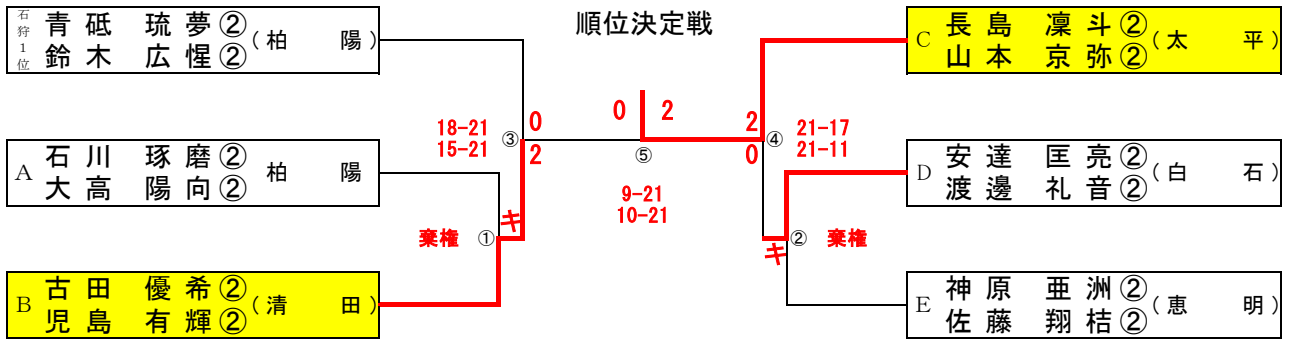

男子ダブルス(BD)

試合番号⑥があった場合は ⑥の敗者

両者棄権のため地区順位に準ずる

試合番号⑦があった場合は ⑦の敗者

代表決定戦