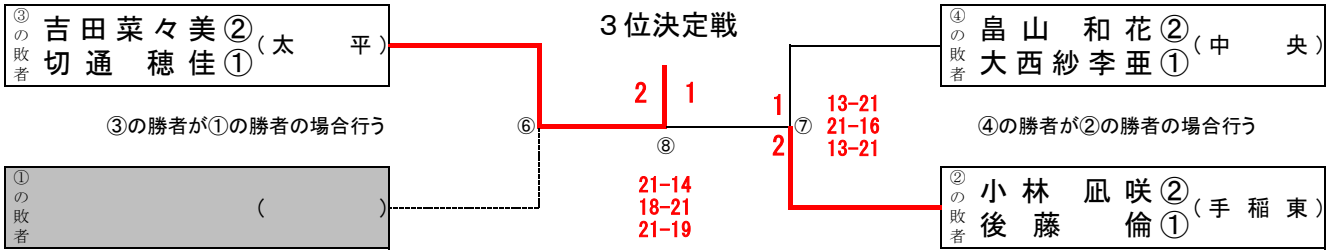

# 女子ダブルス(GD)

## 代表決定戦