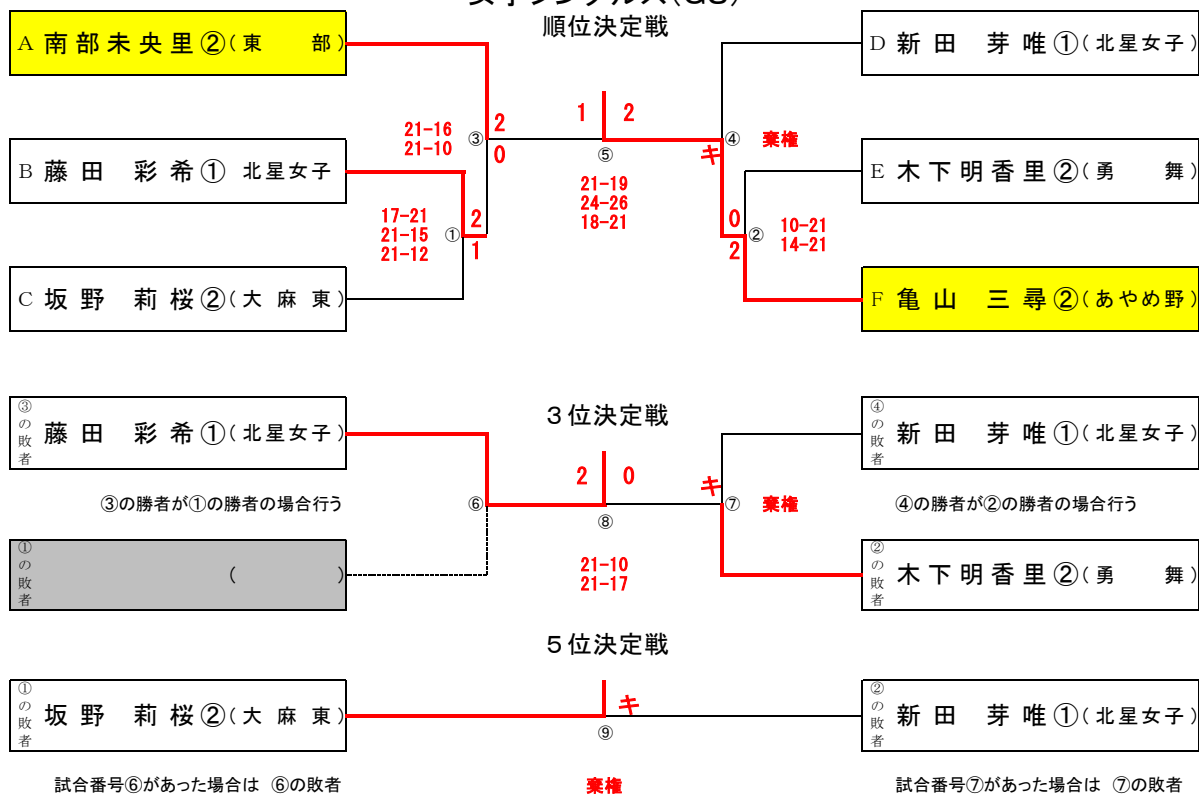

女子シングルス(GS)

代表決定戦