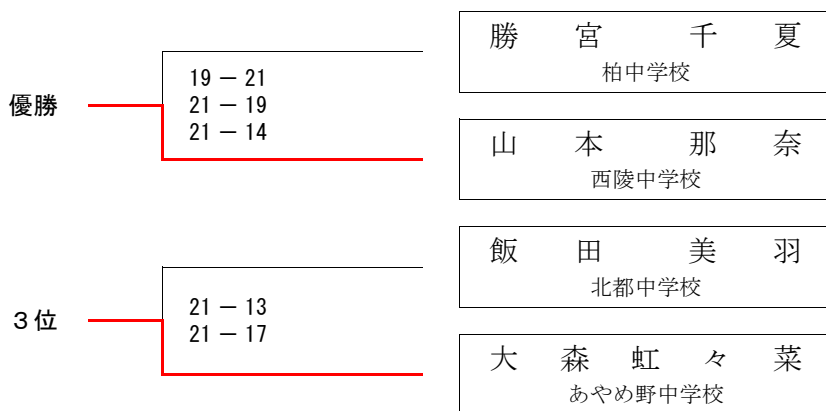

中学生女子 単B/GBS	6日

A		1	2	3	4	順位
1	齋藤 愛奈 登寒中学校	🏆			○ 21-11 19-21 21-8	3
2	飯田 美羽 北都中学校	○ 21-23 21-12 21-17	🏆		○ 21-12 21-4	2
3	勝宮 千夏 柏中学校	○ 21-16 21-17	○ 21-18 16-21 21-11	🏆	○ 21-13 21-14	1
4	圓成 茉奈 羊丘中学校				🏆	4

B		5	6	7	8	順位
5	笠井 真桜 琴似中学校	🏆				4
6	大森 虹々菜 あやめ野中学校	○ 21-17 21-8	🏆	○ 13-21 21-13 21-11		2
7	石井 美瑚 清田中学校	○ 21-15 21-23 21-14		🏆		3
8	山本 那奈 西陵中学校	○ 21-15 21-15	○ 21-15 21-18	○ 21-14 21-17	🏆	1

中学生女子 複C/GCD	6日

A		1	2	3	順位
1	枝村みなみ・村上菜柚佳 前田北中学校	🏆			3
2	小野 心愛・下藤 綾乃 清田中学校	○ 棄権	🏆		2
3	伊藤 優花・中村 優杏 羊丘中学校	○ 棄権	○ 21-4 21-4	🏆	1