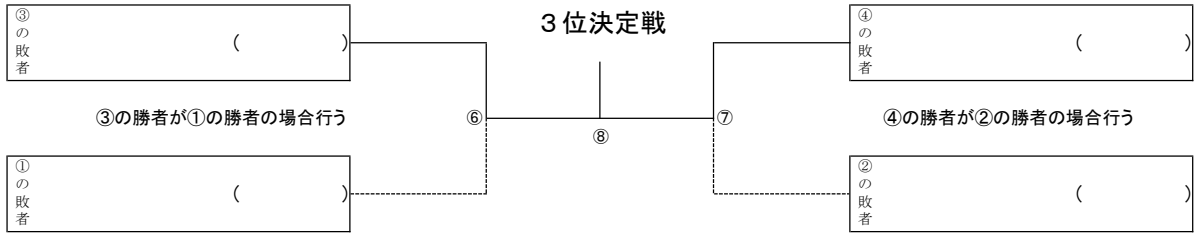

## 女子ダブルス(GD)

試合番号⑥があった場合は ⑥の敗者

試合番号⑦があった場合は ⑦の敗者

## 代表決定戦