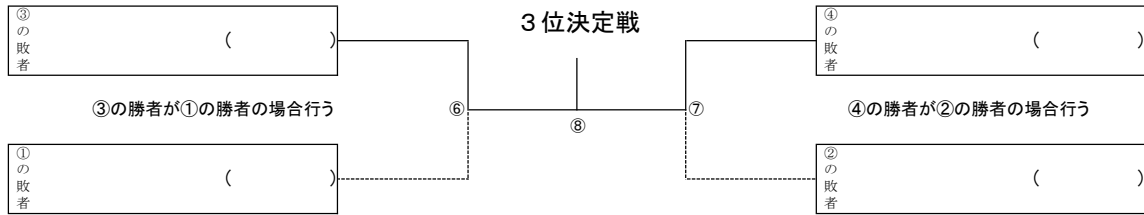

男子シングルス(BS)

試合番号⑥があった場合は ⑥の敗者

試合番号⑦があった場合は ⑦の敗者

代表決定戦