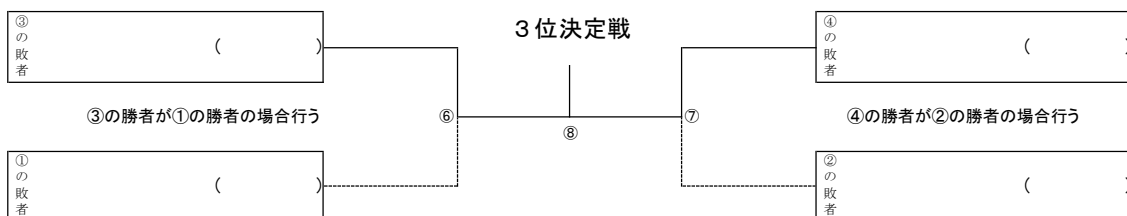

女子シングルス(GS)

試合番号⑥があった場合は ⑥の敗者

試合番号⑦があった場合は ⑦の敗者

代表決定戦