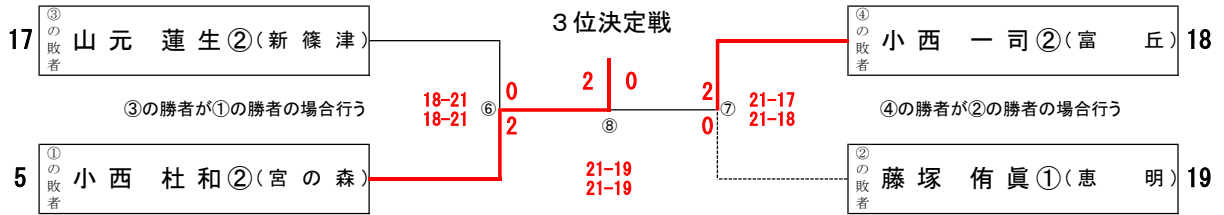

男子シングルス(BS)

試合番号⑥があった場合は ⑥の敗者

試合番号⑦があった場合は ⑦の敗者

代表決定戦