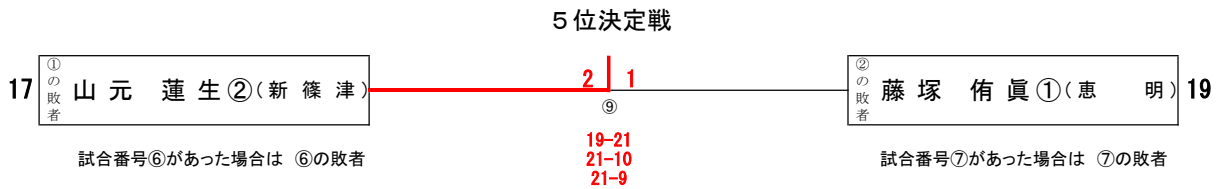

男子シングルス(BS)

試合番号⑥があった場合は ⑥の敗者

試合番号⑦があった場合は ⑦の敗者

代表決定戦