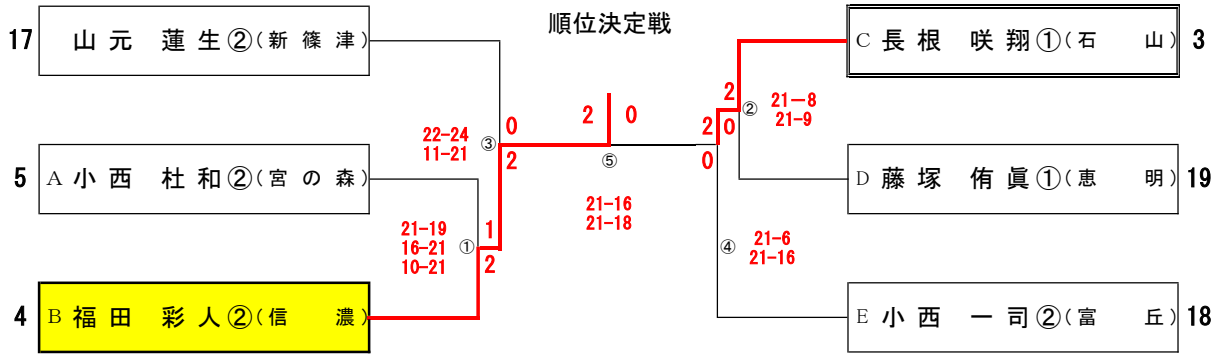

男子シングルス(BS)

試合番号⑥があった場合は ⑥の敗者

試合番号⑦があった場合は ⑦の敗者

代表決定戦