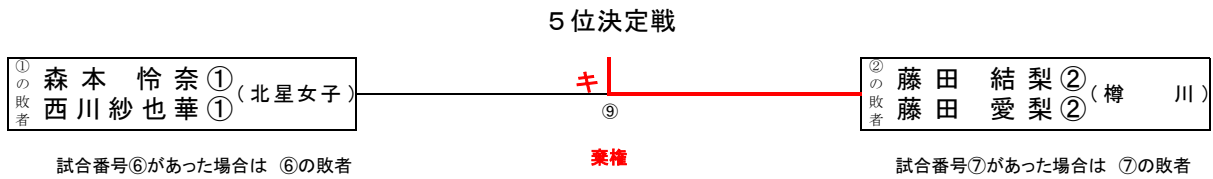

女子ダブルス(GD)

試合番号⑥があった場合は ⑥の敗者

試合番号⑦があった場合は ⑦の敗者

代表決定戦