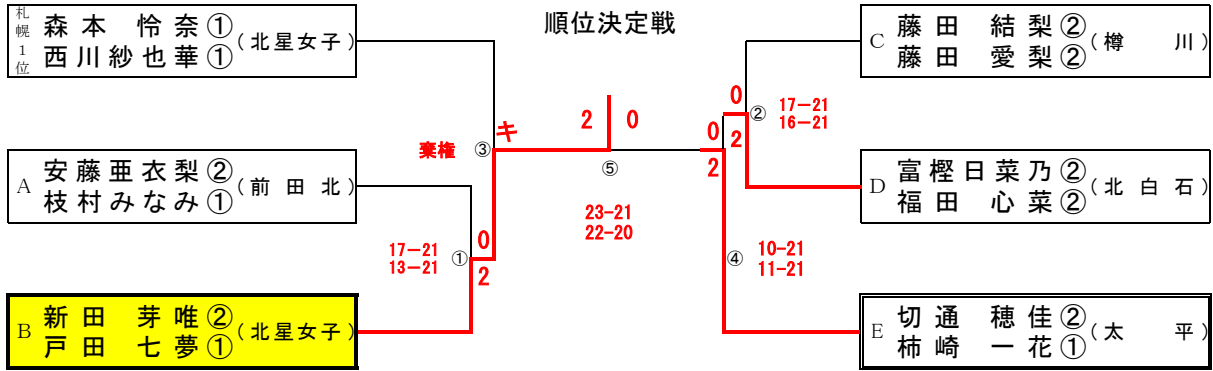

女子ダブルス(GD)

試合番号⑥があった場合は ⑥の敗者

試合番号⑦があった場合は ⑦の敗者

代表決定戦