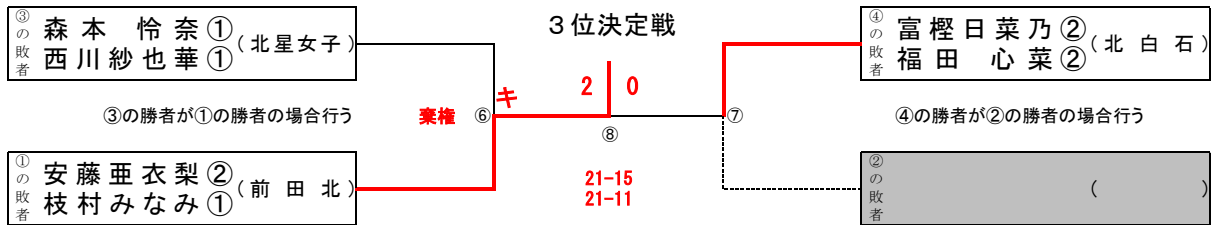

女子ダブルス(GD)

試合番号⑥があった場合は ⑥の敗者

試合番号⑦があった場合は ⑦の敗者

代表決定戦