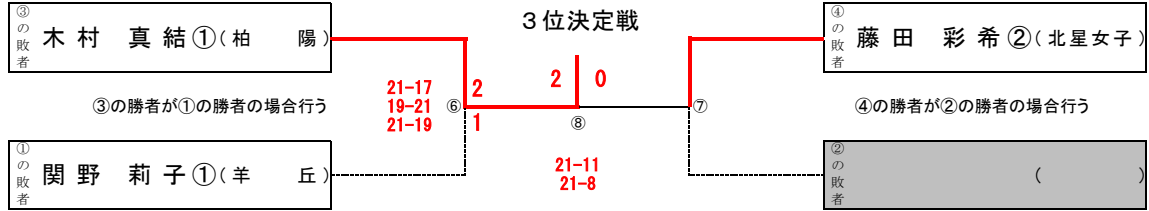

女子シングルス(GS)

代表決定戦