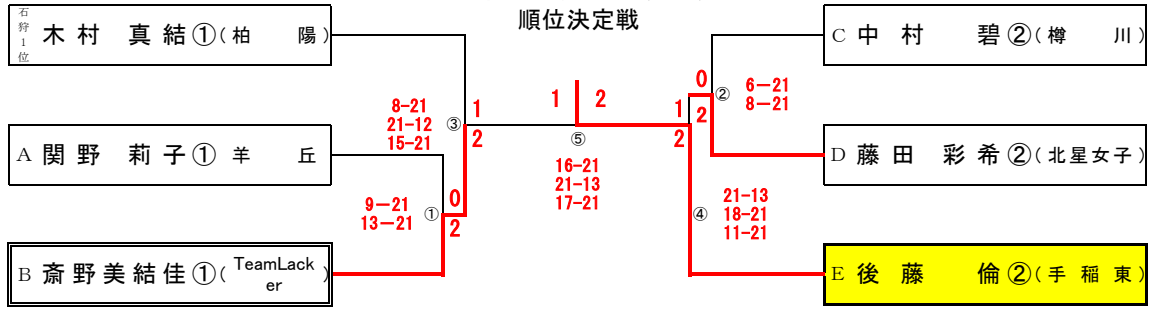

女子シングルス(GS)

代表決定戦