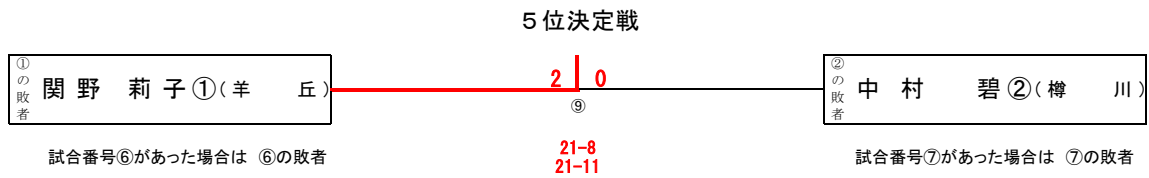

女子シングルス(GS)

代表決定戦