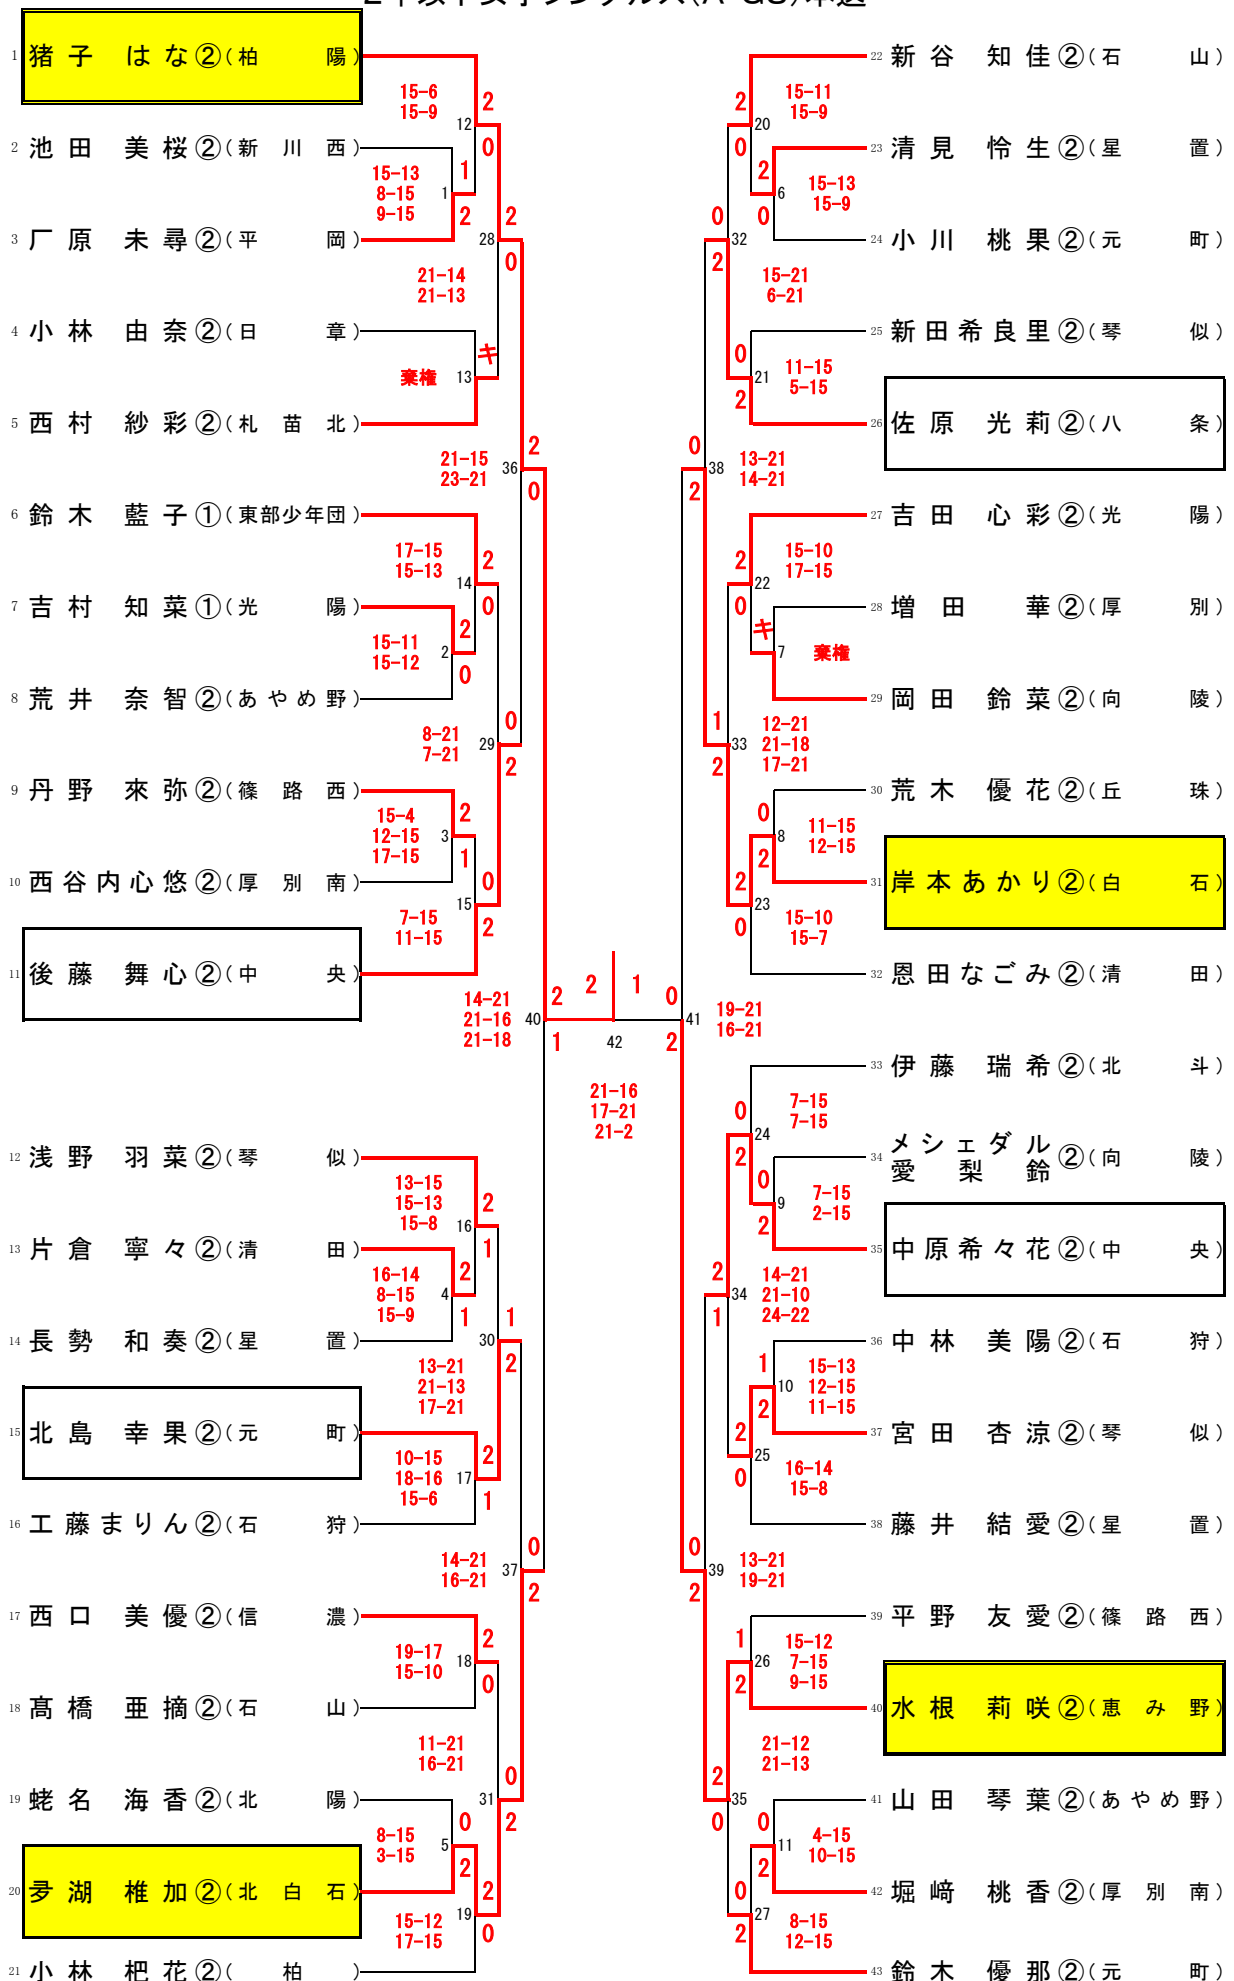

2年以下女子シングルス(A-GS)本選

2年以上女子シングルス(S-GS)本選

No.	Player (Team)	R1	R2	R3	R4	R5
1	浅井 志保②(信濃)	15-0 15-4	2	0	0	0
2	石原 愛子①(星置)	15-9 15-11	2	0	0	0
3	藤井 悠乃①(柏丘)	21-3 21-8	2	0	0	0
4	蓮野 陽彩①(札苗北)	15-13 15-17 11-15	1	2	0	0
5	藤田 結梨②(樽川)	21-13 21-13	2	0	0	0
6	柿崎 一花①(太平)	15-10 15-12	2	0	0	0
7	畑中ひびき②(啓明)	10-15 14-16	2	0	0	0
8	武市 桜子②(陵北)	12-21 21-23	0	2	0	0
9	高橋ひなた②(前田北)	10-15 15-12 15-17	1	2	0	0
10	中村 優杏②(羊丘)	8-15 11-15	2	0	0	0
11	大西 紗李亜②(中央)	21-14 21-12	2	2	0	1
12	関野 莉子①(羊丘)	15-2 15-3	2	0	0	0
13	宮本 灯②(上野幌)	7-15 15-17	4	2	0	0
14	竹田 楓②(平岡中央)	21-10 21-13	2	0	0	0
15	海老田ゆうか①(札幌)	3-15 4-15	5	2	0	0
16	飯田 絢菜②(中央)	13-15 10-15	2	0	0	0
17	安藤亜衣梨②(前田北)	17-21 15-21	4	2	0	0
18	富樫日菜乃②(北白石)	15-6 15-13	2	0	0	0
19	菅 心乃②(樽川)	15-10 10-15 11-15	1	2	0	0
20	盛 ゆめか②(真駒内)	9-21 9-21	3	2	0	0
21	大畑ここな①(手稲東)	15-13 15-12	7	2	0	0
22	鈴木 紅亜②(新琴似)	4-15 5-15	2	0	0	0
23	木村 真結①(柏陽)	15-8 15-2	2	0	0	0
24	斎野美結佳①(Team Lacker)	2-15 5-15	2	0	0	0
25	石川 麻帆①(手稲東)	21-6 21-7	2	0	0	0
26	富田 紗英②(江別第一)	15-13 15-9	2	0	0	0
27	渡辺 紗花②(西部)	11-15 15-17	2	0	0	0
28	木元 莓果①(太平)	21-12 21-11	2	0	0	0
29	福田 心菜②(北白石)	15-11 15-11	2	0	0	0
30	枝村みなみ①(前田北)	9-15 8-15	2	0	0	0
31	伊藤 優花②(羊丘)	21-14 21-7	2	0	0	0
32	畠山 美桜①(光陽)	11-15 8-15	2	0	0	0
33	姉齒 桜音②(丘珠)	7-15 6-15	2	0	0	0
34	高橋 柚憂②(啓明)	16-21 21-14 11-21	2	0	0	0
35	中村 碧②(樽川)	15-4 15-9	2	0	0	0
36	福井 希夏①(中央)	15-7 15-10	2	0	0	0
37	金田 奈々①(恵庭)	19-21 19-21	2	0	0	0
38	只野 桜羽②(元町)	12-15 9-15	2	0	0	0
39	青木美渚子②(白石)	6-15 15-8 6-15	2	0	0	0
40	田中 莉帆①(北野台)	13-21 9-21	2	0	0	0
41	切通 穂佳②(太平)	15-11 15-13	2	0	0	0
42	藤田 愛梨②(樽川)	6-15 14-16	2	0	0	0
43	久保菜乃葉②(北斗)	7-21 6-21	2	0	0	0
44	齊藤 楓②(もみじ台)	15-9 15-3	2	0	0	0
45	高橋 明香②(稲陵)	4-15 1-15	2	0	0	0
46	伊藤 広奈②(向陵)					
47	後藤 倫②(手稲東)