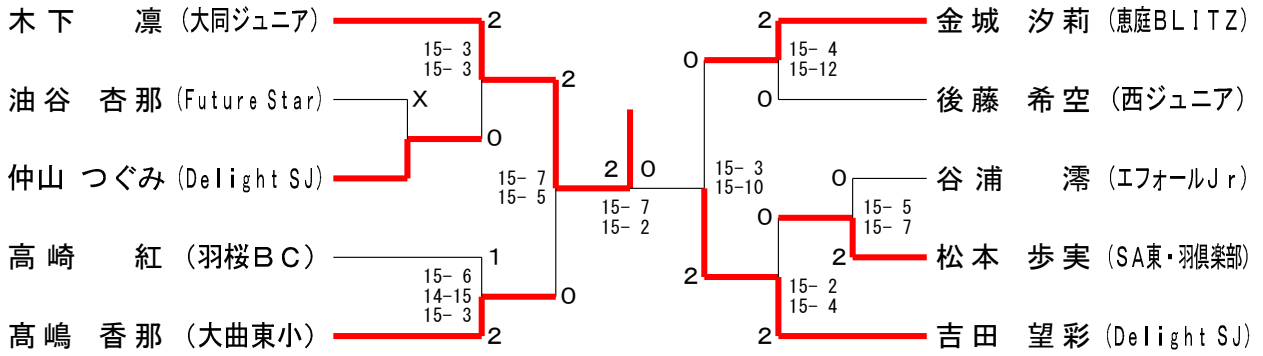

### 1年女子シングルス

#### 三位決定戦