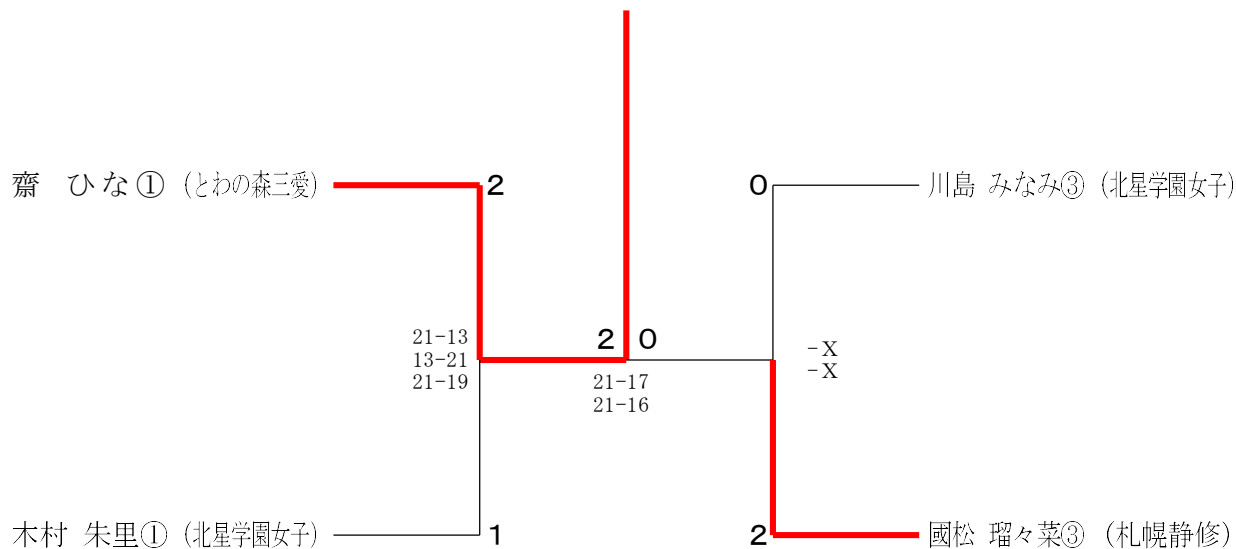

女子シングルスー1

令和6年4月20日 - 27日 4/20 厚別区体育館、4/27 南区体育館

女子シングルス - 2

令和6年4月20日-27日 4/20 厚別区体育館、4/27 南区体育館

女子シングルス順位決定戦 (5位)

七位決定戦