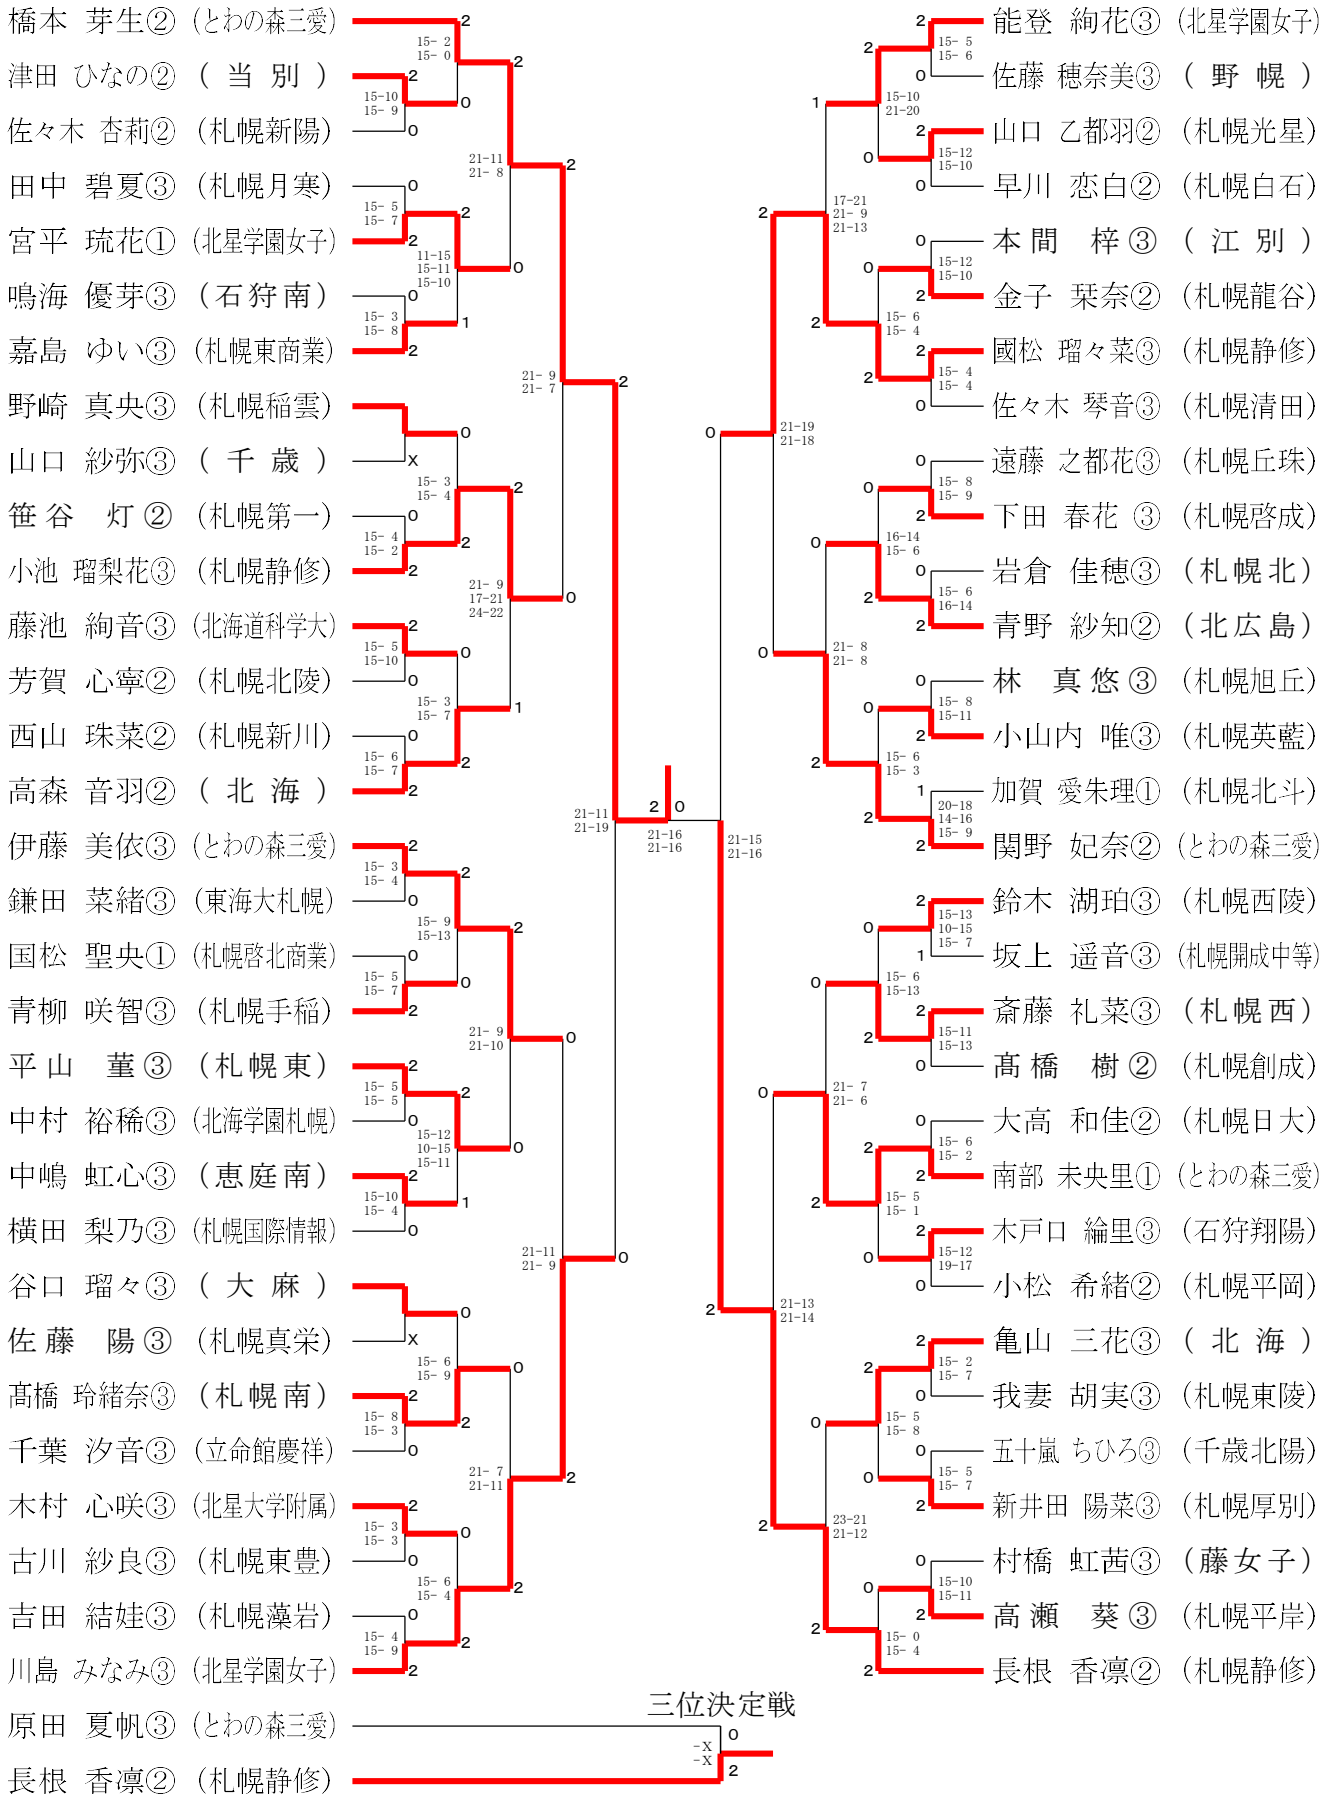

女子シングルスー1

令和6年4月20日 - 27日 4/20 厚別区体育館、4/27 南区体育館

女子シングルス - 2

令和6年4月20日-27日 4/20 厚別区体育館、4/27 南区体育館

女子シングルス順位決定戦 (5位)

七位決定戦