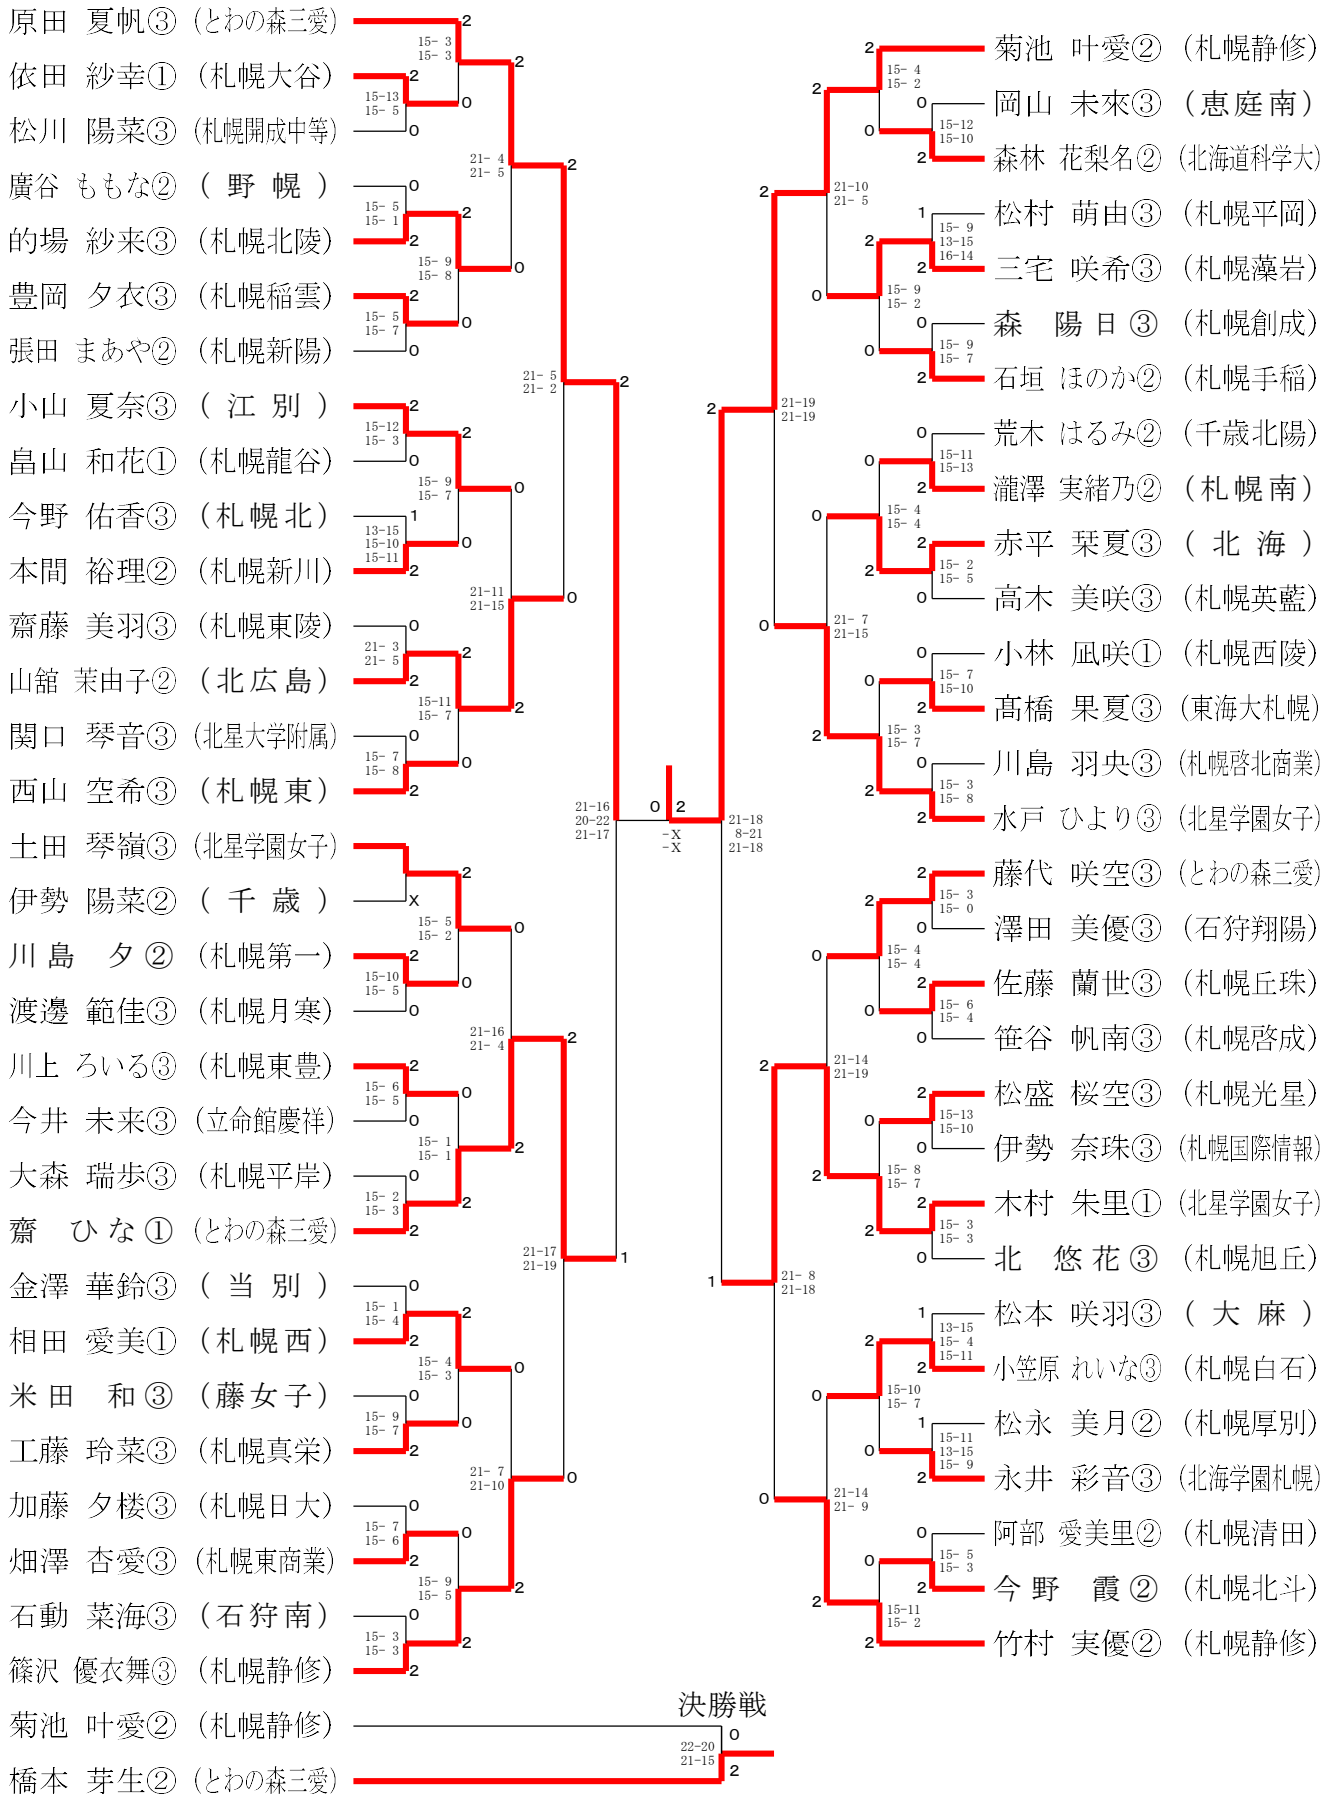

女子シングルスー1

令和6年4月20日 - 27日 4/20 厚別区体育館、4/27 南区体育館

女子シングルス - 2

令和6年4月20日-27日 4/20 厚別区体育館、4/27 南区体育館

女子シングルス順位決定戦 (5位)

七位決定戦